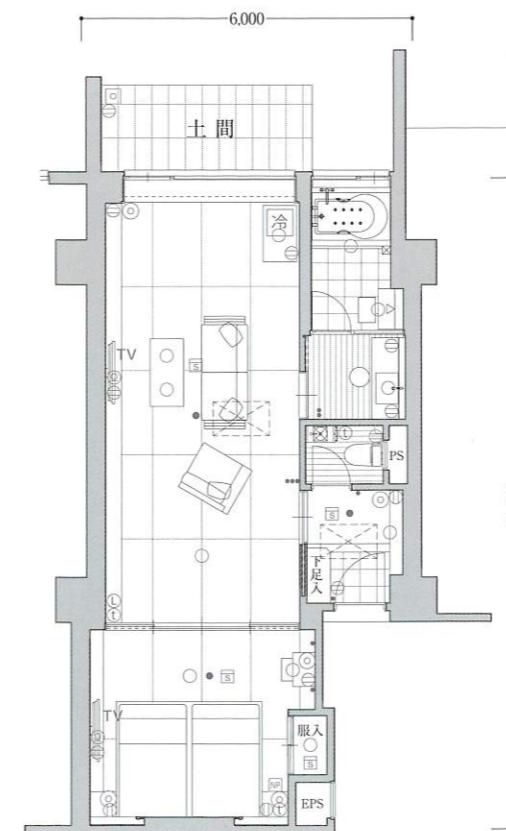

Room type *CB1a*

反転タイプ(CB1b)もございます

■客室専有面積 68.32㎡
■土間面積 5.89㎡
■合計面積 74.21㎡

〈客室什器備品〉

- | | |
|----------|------------|
| ○ベッド | ○寝具 |
| ○ナイトテーブル | ○テレビ |
| ○ドレッサー | ○ドレッサーチェア |
| ○ソファ | ○テーブル |
| ○冷蔵庫 | ○冷蔵庫キャビネット |
| ○座椅子 | ○座卓 |
| ○姿見 | ○行灯 |
| ○什器備品等 | |

Room type *CB2a*

反転タイプ(CB2b)もございます

■客室専有面積 60.28㎡
■土間面積 5.89㎡
■合計面積 66.17㎡

〈客室什器備品〉

- | | |
|----------|------------|
| ○ベッド | ○寝具 |
| ○ナイトテーブル | ○テレビ |
| ○ドレッサー | ○ドレッサーチェア |
| ○ソファ | ○テーブル |
| ○冷蔵庫 | ○冷蔵庫キャビネット |
| ○姿見 | ○行灯 |
| ○什器備品等 | |

Room type *CB3*

■客室専有面積 68.16㎡
■土間面積 7.31㎡
■合計面積 75.47㎡

〈客室什器備品〉

- | | |
|----------|------------|
| ○ベッド | ○寝具 |
| ○ナイトテーブル | ○テレビ |
| ○ドレッサー | ○ドレッサーチェア |
| ○ソファ | ○テーブル |
| ○冷蔵庫 | ○冷蔵庫キャビネット |
| ○座椅子 | ○座卓 |
| ○姿見 | ○行灯 |
| ○什器備品等 | |

Room type *CB4*

■客室専有面積 59.52㎡
■土間面積 6.44㎡
■合計面積 65.96㎡

〈客室什器備品〉

- | | |
|----------|------------|
| ○ベッド | ○寝具 |
| ○ナイトテーブル | ○テレビ |
| ○ドレッサー | ○ドレッサーチェア |
| ○ソファ | ○テーブル |
| ○冷蔵庫 | ○冷蔵庫キャビネット |
| ○姿見 | ○行灯 |
| ○什器備品等 | |