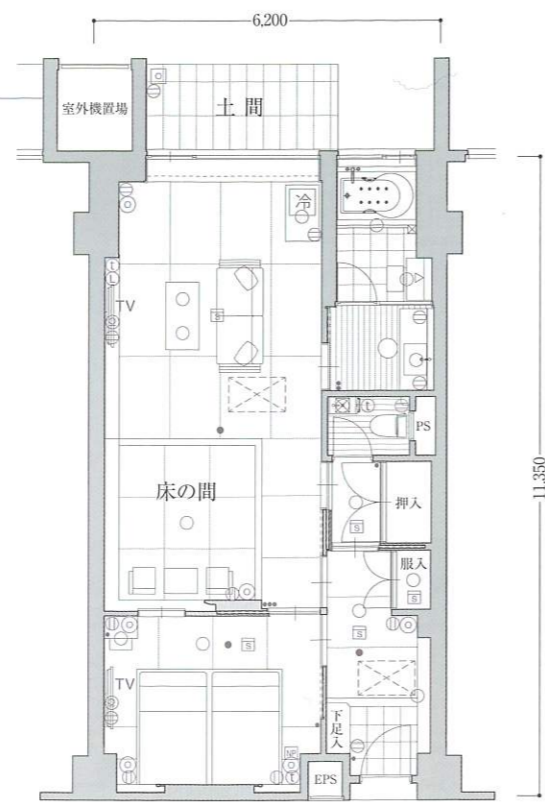

Room type *CB1a*

反転タイプ(CB1b)もございます

■客室専有面積 68.32㎡
■土間面積 5.89㎡
■合計面積 74.21㎡

〈客室什器備品〉

- | | |
|----------|------------|
| ○ベッド | ○寝具 |
| ○ナイトテーブル | ○テレビ |
| ○ドレッサー | ○ドレッサーチェア |
| ○ソファ | ○テーブル |
| ○冷蔵庫 | ○冷蔵庫キャビネット |
| ○座椅子 | ○座卓 |
| ○姿見 | ○行灯 |
| ○什器備品等 | |

Room type *CB2a*

反転タイプ(CB2b)もございます

■客室専有面積 60.28㎡
■土間面積 5.89㎡
■合計面積 66.17㎡

〈客室什器備品〉

- | | |
|----------|------------|
| ○ベッド | ○寝具 |
| ○ナイトテーブル | ○テレビ |
| ○ドレッサー | ○ドレッサーチェア |
| ○ソファ | ○テーブル |
| ○冷蔵庫 | ○冷蔵庫キャビネット |
| ○姿見 | ○行灯 |
| ○什器備品等 | |

Room type *CB3*

■客室専有面積 68.16㎡
■土間面積 7.31㎡
■合計面積 75.47㎡

〈客室什器備品〉

- | | |
|----------|------------|
| ○ベッド | ○寝具 |
| ○ナイトテーブル | ○テレビ |
| ○ドレッサー | ○ドレッサーチェア |
| ○ソファ | ○テーブル |
| ○冷蔵庫 | ○冷蔵庫キャビネット |
| ○座椅子 | ○座卓 |
| ○姿見 | ○行灯 |
| ○什器備品等 | |

Room type *CB4*

■客室専有面積 59.52㎡
■土間面積 6.44㎡
■合計面積 65.96㎡

〈客室什器備品〉

- | | |
|----------|------------|
| ○ベッド | ○寝具 |
| ○ナイトテーブル | ○テレビ |
| ○ドレッサー | ○ドレッサーチェア |
| ○ソファ | ○テーブル |
| ○冷蔵庫 | ○冷蔵庫キャビネット |
| ○姿見 | ○行灯 |
| ○什器備品等 | |