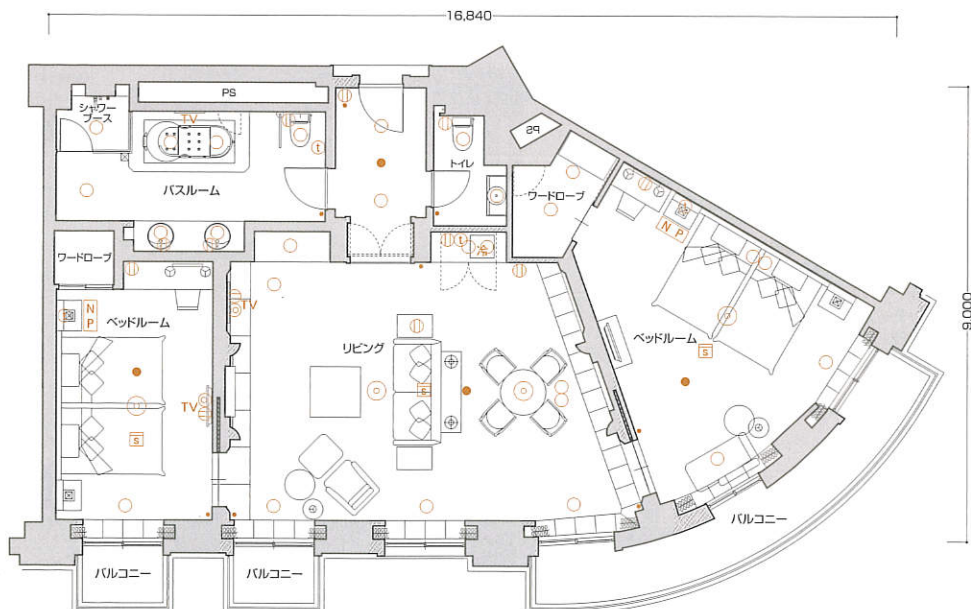

[客室什器備品]

- ベッド(4台) ● 寝具 ● ナイトテーブル(4脚)
- ナイトランプ(4灯) ● テレビ台 ● テレビ(3台)
- ドレッサー(2台) ● ドレッサーチェア(2脚)
- ドレッサーミラー(2面) ● ミラーブラケット
- 冷蔵庫キャビネット ● 冷蔵庫 ● ソファ
- センターテーブル ● ハイバックチェア ● オットマン
- ティーテーブル(2脚) ● サイドテーブル(2脚)
- デスクランプ(2灯) ● ダイニングチェア(4脚)
- ダイニングテーブル ● フロアスタンド(2灯)
- コンソールテーブル ● カウチ ● 姿見 ● カーテン
- 湯沸ポット ● 絵画 ● 保安灯 ● スリッパ ● ハンガー
- 什器類等