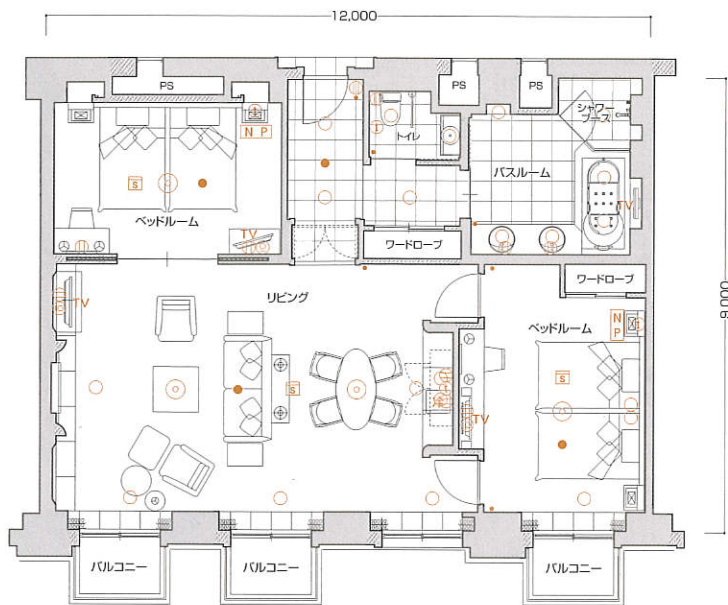

## 2ベッドルーム

- 室内専有面積 108.96㎡
- バルコニー面積 6.90㎡
- 合計面積 115.86㎡

### [客室什器備品]

- ベッド(4台) ● 寝具 ● ナイトテーブル(4脚)
- ナイトランプ(4灯) ● テレビ台(3台) ● テレビ(3台)
- ドレッサー(2台) ● ドレッサーチェア(2脚)
- ドレッサーミラー(2面) ● ミラーブラケット
- 冷蔵庫キャビネット ● 冷蔵庫 ● ソファ
- センターテーブル ● アームチェア ● ハイバックチェア
- オットマン ● ティーテーブル ● サイドテーブル(2脚)
- デスクランプ(2灯) ● ダイニングチェア(4脚)
- ダイニングテーブル ● フロアスタンド
- コンソールテーブル ● 姿見 ● カーテン ● 湯沸ポット
- 絵画 ● 保安灯 ● スリッパ ● ハンガー ● 什器類等