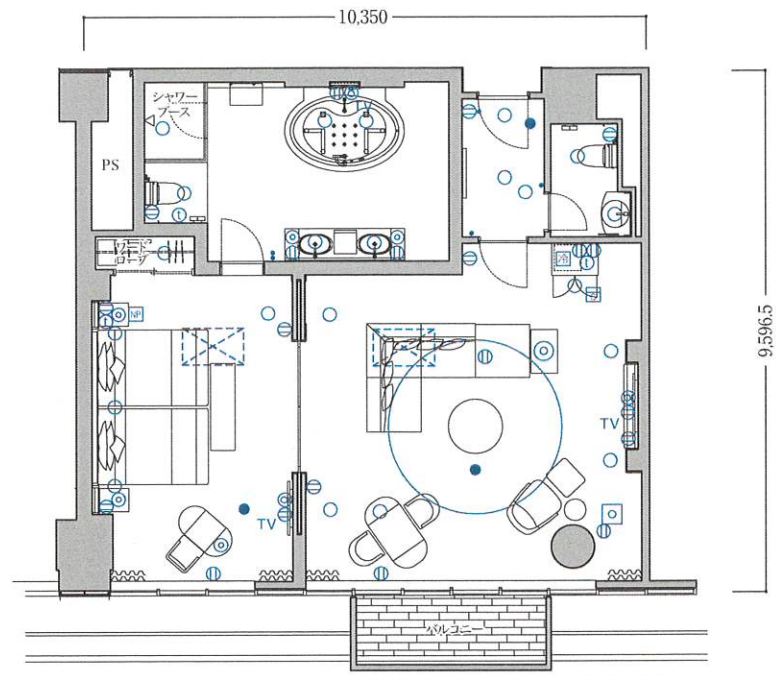

Royal Suite

ロイヤルスイート

◎客室専有面積/99.92㎡ ◎バルコニー面積/4.95㎡

R1-1b

1ベッドルーム

客室
什器
備品

- ◎ベッド
- ◎ナイトテーブル
- ◎ソファ
- ◎キャビネット
- ◎オットマン
- ◎テレビ
- ◎デスク
- ◎冷蔵庫
- ◎寝具
- ◎テーブル
- ◎チェア
- ◎什器備品等

1室

Royal Suite

ロイヤルスイート

◎客室専有面積/95.79㎡ ◎バルコニー面積/4.95㎡

R1-1c

1ベッドルーム

客室
什器
備品

- ◎ベッド
- ◎ナイトテーブル
- ◎ソファ
- ◎キャビネット
- ◎オットマン
- ◎テレビ
- ◎デスク
- ◎冷蔵庫
- ◎寝具
- ◎テーブル
- ◎チェア
- ◎什器備品等

1室

Royal Suite

凡例 □コンセント ●スイッチ ⊙テレビ用アウトレット ⊕電話用アウトレット ○○照明器具(天井・壁付) NPナイトパネル S火災感知器 ●非常照明 冷蔵庫 TVテレビ 空調機

※専有面積は壁芯計算であり、登記面積と多少異なる場合があります。※客室備品については、一部変更する場合がありますのでご了承ください。