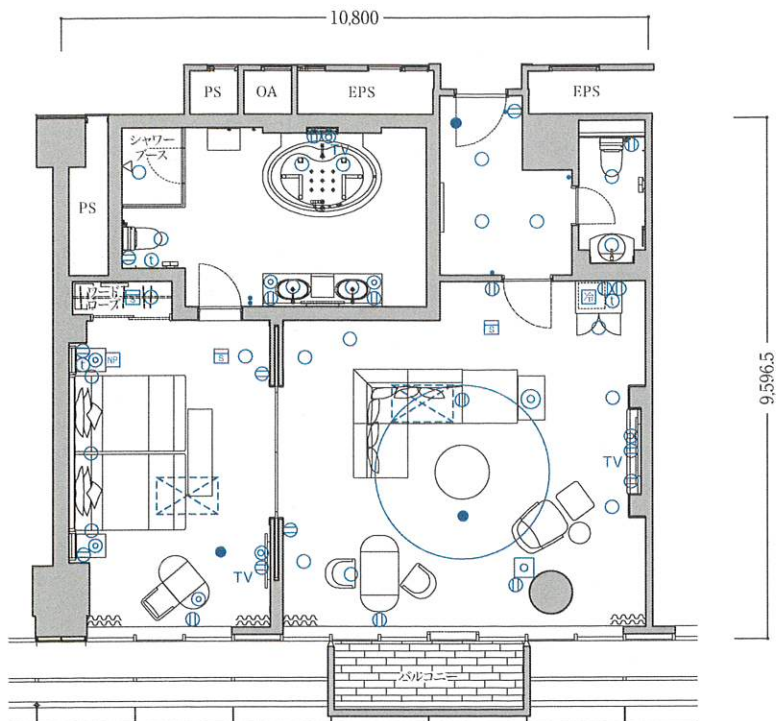

Royal Suite

ロイヤルスイート

◎客室専有面積/99.92㎡ ◎バルコニー面積/4.95㎡

R1-1b

1ベッドルーム

客室
什器
備品

- ◎ベッド
- ◎ナイトテーブル
- ◎ソファ
- ◎キャビネット
- ◎オットマン
- ◎テレビ
- ◎デスク
- ◎冷蔵庫
- ◎寝具
- ◎テーブル
- ◎チェア
- ◎什器備品等

1室

Royal Suite

ロイヤルスイート

◎客室専有面積/95.79㎡ ◎バルコニー面積/4.95㎡

R1-1c

1ベッドルーム

客室
什器
備品

- ◎ベッド
- ◎ナイトテーブル
- ◎ソファ
- ◎キャビネット
- ◎オットマン
- ◎テレビ
- ◎デスク
- ◎冷蔵庫
- ◎寝具
- ◎テーブル
- ◎チェア
- ◎什器備品等

1室

Royal Suite

凡例 □コンセント ●スイッチ ⊙テレビ用アウトレット ⊕電話用アウトレット ○○照明器具(天井・壁付) NPナイトパネル S火災感知器 ●非常照明 冷蔵庫 TVテレビ 空調機

※専有面積は壁芯計算であり、登記面積と多少異なる場合があります。※客室備品については、一部変更する場合がありますのでご了承ください。