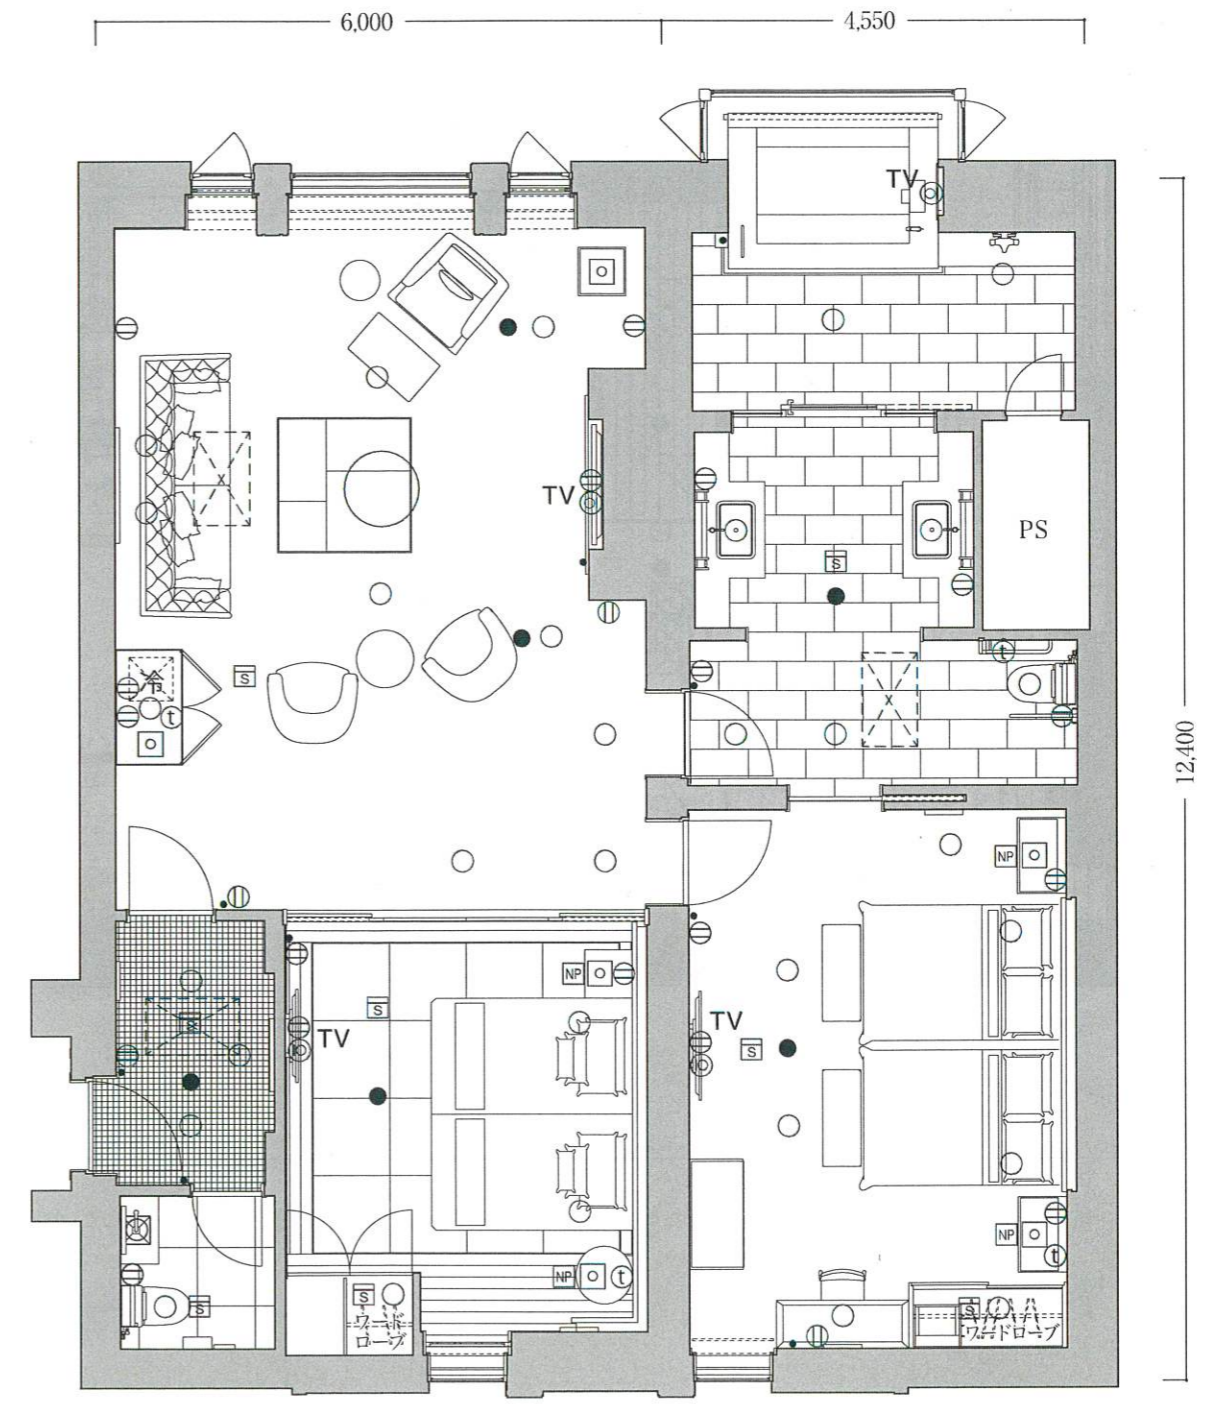

Room type

# S-1a

客室専有面積 / 130.52㎡  
和洋ルーム

- 客室什器備品
- ソファ
  - ナイトテーブル
  - テレビ
  - テーブル
  - オットマン
  - キャビネット
  - ベッド
  - デスク
  - 冷蔵庫
  - 寝具
  - チェア
  - 什器備品等

4室

Room type

# S-1b

客室専有面積 / 130.52㎡  
和洋ルーム / バリアフリー

- 客室什器備品
- ソファ
  - ナイトテーブル
  - テレビ
  - テーブル
  - オットマン
  - キャビネット
  - ベッド
  - デスク
  - 冷蔵庫
  - 寝具
  - チェア
  - 什器備品等

1室

※内装デザインは2タイプございます。※各客室棟1階はフローリング仕様、2階はカーペット仕様となります。

- 凡例
- Ⓜ コンセント
  - スイッチ
  - Ⓜ テレビ用アウトレット
  - Ⓜ 電話用アウトレット
  - ○ ○ 照明器具(天井・壁付)
  - NP ナイトパネル
  - S 火災感知器
  - 非常照明
  - 冷 冷蔵庫
  - TV テレビ
  - Ⓜ 空調機
  - PS 配管スペース
- ※専有面積は壁芯計算であり、登記面積と多少異なる場合があります。※客室備品については、一部変更する場合がありますのでご了承ください。