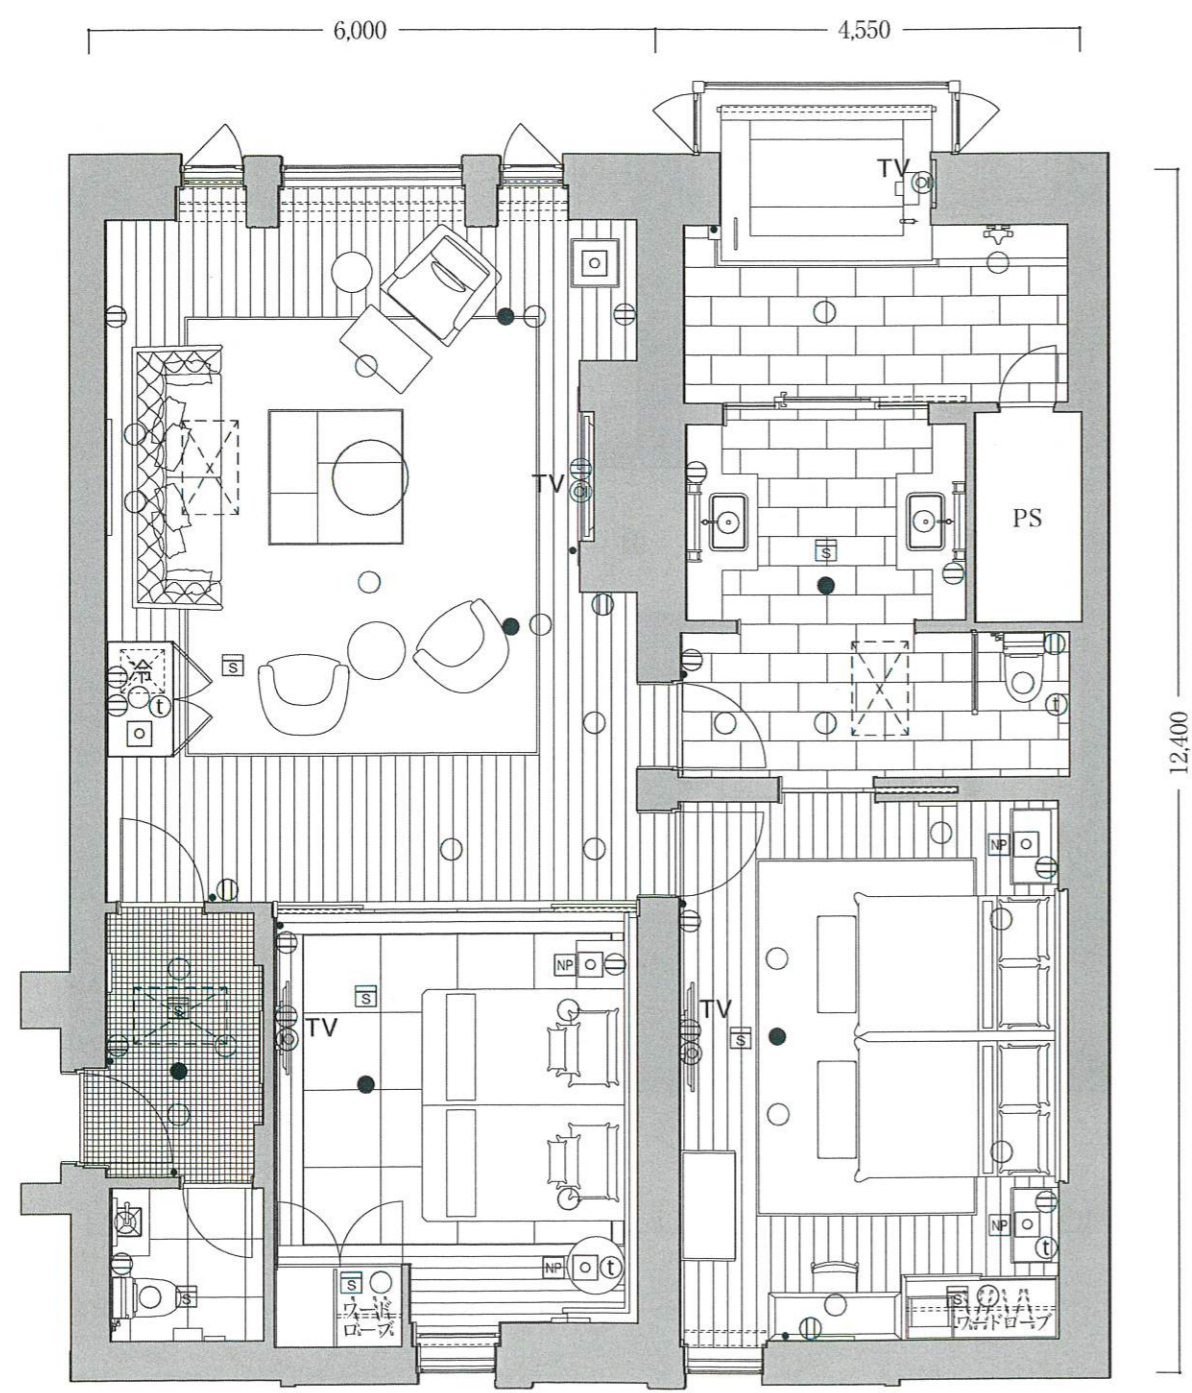

Room type

# S-1a

客室専有面積 / 130.52㎡  
和洋ルーム

- 客室什器備品
- ソファ
  - ナイトテーブル
  - テレビ
  - テーブル
  - オットマン
  - キャビネット
  - ベッド
  - デスク
  - 冷蔵庫
  - 寝具
  - チェア
  - 什器備品等

4室

Room type

# S-1b

客室専有面積 / 130.52㎡  
和洋ルーム / バリアフリー

- 客室什器備品
- ソファ
  - ナイトテーブル
  - テレビ
  - テーブル
  - オットマン
  - キャビネット
  - ベッド
  - デスク
  - 冷蔵庫
  - 寝具
  - チェア
  - 什器備品等

1室

※内装デザインは2タイプございます。※各客室棟1階はフローリング仕様、2階はカーペット仕様となります。

- 凡例
- Ⓜ コンセント
  - スイッチ
  - Ⓜ テレビ用アウトレット
  - Ⓜ 電話用アウトレット
  - ○ ○ 照明器具(天井・壁付)
  - NP ナイトパネル
  - S 火災感知器
  - 非常照明
  - 冷 冷蔵庫
  - TV テレビ
  - Ⓜ 空調機
  - PS 配管スペース
- ※専有面積は壁芯計算であり、登記面積と多少異なる場合があります。※客室備品については、一部変更する場合がありますのでご了承ください。