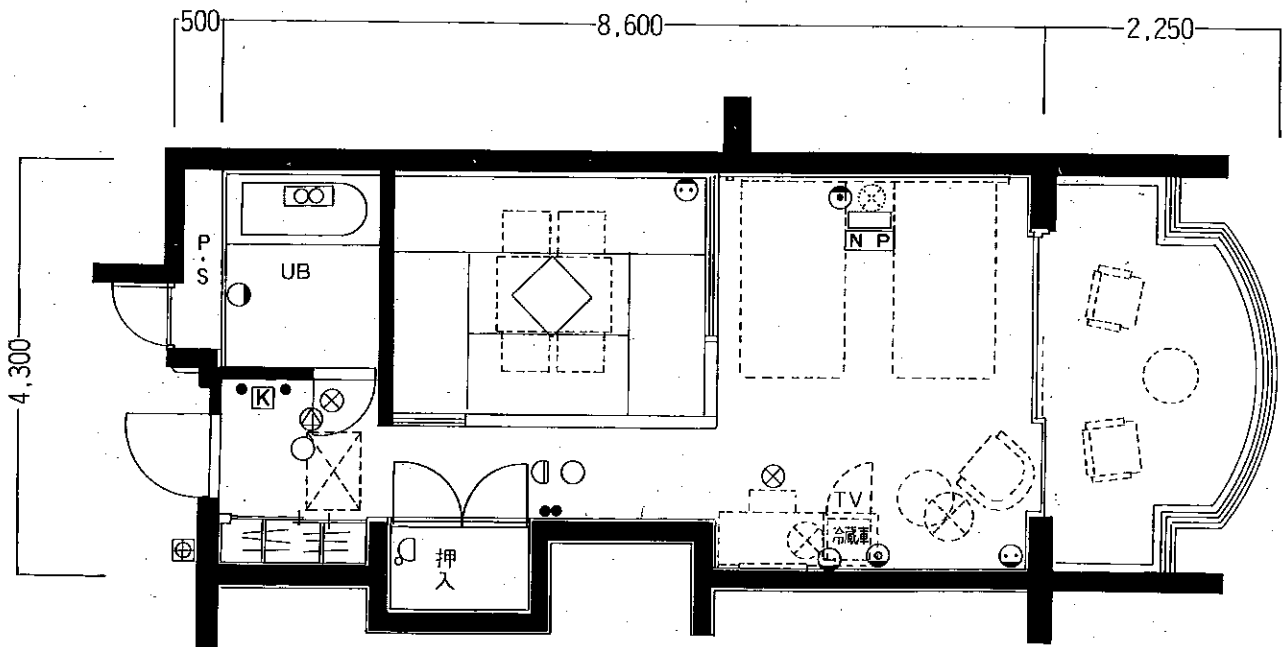

■ルームタイプ別平面図 (Cタイプ)

本館1号館

コテージ棟

■販売ルーム

内部仕上表			
	床	壁	天井
洋室	カーペット敷	ビニールシート貼	ビニールシート貼
和室	タタミ敷	ビニールシート貼	ビニールシート貼

凡例

○ □	照明器具 (天井付)
○	照明器具 (壁付)
⊙	コンセント
● ●	スイッチ
Ⓚ	省エネキースイッチ
N P	ナイトパネル
Ⓜ	換気扇
④	電話
⑨	テレビ
☹ ☹ ☹	火災報知器
⊗	非常用照明器具
⊗	放送用スピーカ
⊗	ランプ (移動型)
Ⓜ	空調機
⊗	電気スタンド

C-TYPE

- 専有面積 37.29㎡ (11.28坪)
- バルコニー面積 7.60㎡ (2.29坪)