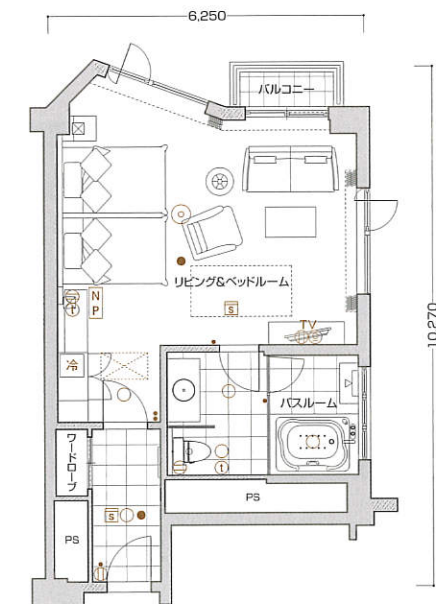

和洋ルーム

CB2type

- 室内専有面積 73.65㎡
- バルコニー面積 1.85㎡
- 合計面積 75.50㎡

【客室什器備品】

- ベッド(2台) ●ベッドスプレッド
- ナイトテーブル(2台) ●ナイトランプ(2台) ●テレビ
- テレビ台 ●姿見 ●座卓 ●座椅子(4台)
- 冷蔵庫キャビネット ●アームチェア(2脚)
- ティーテーブル ●フロアスタンド ●シューズボックス
- 行灯 ●和布団セット ●カーテン ●湯沸しポット
- 絵画 ●保安灯 ●スリッパ ●ハンガー ●什器類等

和モダンルーム

5階部分

CB3type

- 室内専有面積 61.10㎡
- バルコニー面積 1.85㎡
- 合計面積 62.95㎡

【客室什器備品】

- ベッド(2台) ●ベッドスプレッド
- ナイトテーブル(2台) ●ナイトランプ(2台) ●テレビ
- テレビ台兼冷蔵庫キャビネット ●姿見 ●ソファ
- センターテーブル ●アームチェア ●サイドテーブル
- デスクランプ ●行灯 ●和布団セット ●カーテン
- 湯沸しポット ●絵画 ●保安灯 ●スリッパ ●ハンガー
- 什器類等

和洋ルーム

5階部分

CB4type

- 室内専有面積 50.54㎡
- バルコニー面積 1.85㎡
- 合計面積 52.39㎡

【客室什器備品】

- ベッド(2台) ●ベッドスプレッド
- ナイトテーブル(2台) ●ナイトランプ(2台) ●テレビ
- テレビ台 ●姿見 ●アームチェア ●センターテーブル
- ソファ ●サイドテーブル ●デスクランプ
- 冷蔵庫キャビネット ●カーテン ●湯沸しポット ●絵画
- 保安灯 ●スリッパ ●ハンガー ●什器類等

1ベット洋ルーム

凡例

- Ⓜ コンセント ● スイッチ ⊕ テレビ用アウトレット ⊕ 電話用アウトレット ○ ○ ○ 照明器具(天井・壁付)
- [N P] ナイトパネル [S] 火災感知器 ● 非常照明 冷 冷蔵庫 TV テレビ [A] 空調機

※上記図面の形状等は一部変更となる場合があります。又、専有面積は壁心計算であり、登記面積と多少異なる場合があります。

XIV エクシブ

箱根離宮

凡例

- Ⓜ コンセント ● スイッチ ⊕ テレビ用アウトレット ⊕ 電話用アウトレット ○ ○ ○ 照明器具(天井・壁付)
- [N P] ナイトパネル [S] 火災感知器 ● 非常照明 冷 冷蔵庫 TV テレビ [A] 空調機