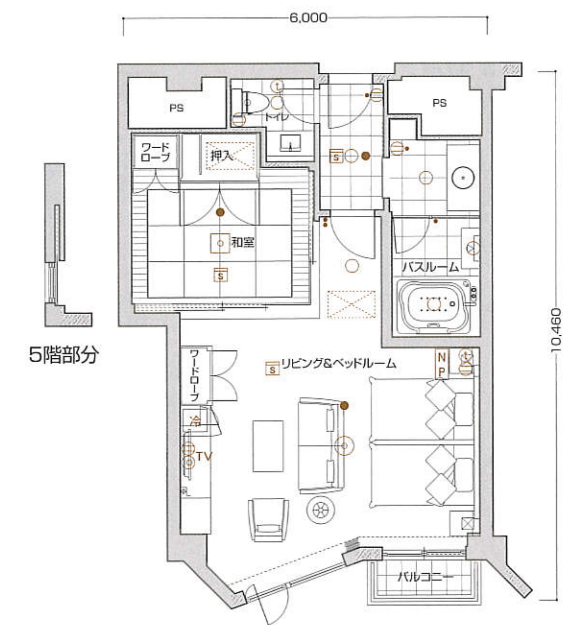

CB1type

- 室内専有面積 55.53㎡
- バルコニー面積 1.85㎡
- 合計面積 57.38㎡

※反転タイプもございます。

【客室什器備品】

- ベッド(2台) ●ベッドスプレッド
- ナイトテーブル(2台) ●ナイトランプ(2台)
- テレビ ●姿見 ●ソファ ●センターテーブル
- テレビ台兼冷蔵庫キャビネット ●アームチェア
- サイドテーブル ●デスクランプ ●行灯 ●和布団セット
- カーテン ●湯沸しポット ●絵画 ●保安灯 ●スリッパ
- ハンガー ●什器類等

和洋ルーム

CB2type

- 室内専有面積 73.65㎡
- バルコニー面積 1.85㎡
- 合計面積 75.50㎡

【客室什器備品】

- ベッド(2台) ●ベッドスプレッド
- ナイトテーブル(2台) ●ナイトランプ(2台) ●テレビ
- テレビ台 ●姿見 ●座卓 ●座椅子(4台)
- 冷蔵庫キャビネット ●アームチェア(2脚)
- ティーテーブル ●フロアスタンド ●シューズボックス
- 行灯 ●和布団セット ●カーテン ●湯沸しポット
- 絵画 ●保安灯 ●スリッパ ●ハンガー ●什器類等

和モダンルーム

5階部分

CB3type

- 室内専有面積 61.10㎡
- バルコニー面積 1.85㎡
- 合計面積 62.95㎡

【客室什器備品】

- ベッド(2台) ●ベッドスプレッド
- ナイトテーブル(2台) ●ナイトランプ(2台) ●テレビ
- テレビ台兼冷蔵庫キャビネット ●姿見 ●ソファ
- センターテーブル ●アームチェア ●サイドテーブル
- デスクランプ ●行灯 ●和布団セット ●カーテン
- 湯沸しポット ●絵画 ●保安灯 ●スリッパ ●ハンガー
- 什器類等

和洋ルーム

5階部分

CB4type

- 室内専有面積 50.54㎡
- バルコニー面積 1.85㎡
- 合計面積 52.39㎡

【客室什器備品】

- ベッド(2台) ●ベッドスプレッド
- ナイトテーブル(2台) ●ナイトランプ(2台) ●テレビ
- テレビ台 ●姿見 ●アームチェア ●センターテーブル
- ソファ ●サイドテーブル ●デスクランプ
- 冷蔵庫キャビネット ●カーテン ●湯沸しポット ●絵画
- 保安灯 ●スリッパ ●ハンガー ●什器類等