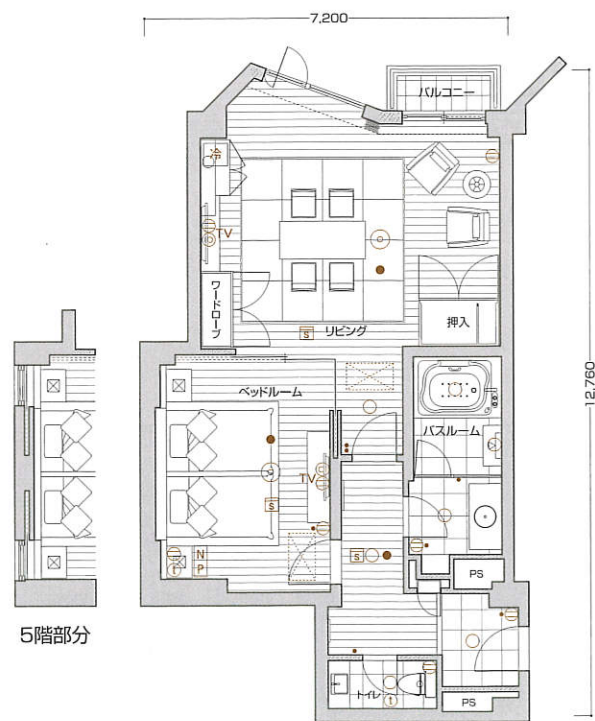

CB1type

- 室内専有面積 55.53㎡
- バルコニー面積 1.85㎡
- 合計面積 57.38㎡

※反転タイプもございます。

【客室什器備品】

- ベッド(2台) ●ベッドスプレッド
- ナイトテーブル(2台) ●ナイトランプ(2台)
- テレビ ●姿見 ●ソファ ●センターテーブル
- テレビ台兼冷蔵庫キャビネット ●アームチェア
- サイドテーブル ●デスクランプ ●行灯 ●和布団セット
- カーテン ●湯沸しポット ●絵画 ●保安灯 ●スリッパ
- ハンガー ●什器類等

和洋ルーム

CB2type

- 室内専有面積 73.65㎡
- バルコニー面積 1.85㎡
- 合計面積 75.50㎡

【客室什器備品】

- ベッド(2台) ●ベッドスプレッド
- ナイトテーブル(2台) ●ナイトランプ(2台) ●テレビ
- テレビ台 ●姿見 ●座卓 ●座椅子(4台)
- 冷蔵庫キャビネット ●アームチェア(2脚)
- ティーテーブル ●フロアスタンド ●シューズボックス
- 行灯 ●和布団セット ●カーテン ●湯沸しポット
- 絵画 ●保安灯 ●スリッパ ●ハンガー ●什器類等

和モダンルーム

5階部分

CB3type

- 室内専有面積 61.10㎡
- バルコニー面積 1.85㎡
- 合計面積 62.95㎡

【客室什器備品】

- ベッド(2台) ●ベッドスプレッド
- ナイトテーブル(2台) ●ナイトランプ(2台) ●テレビ
- テレビ台兼冷蔵庫キャビネット ●姿見 ●ソファ
- センターテーブル ●アームチェア ●サイドテーブル
- デスクランプ ●行灯 ●和布団セット ●カーテン
- 湯沸しポット ●絵画 ●保安灯 ●スリッパ ●ハンガー
- 什器類等

和洋ルーム

5階部分

CB4type

- 室内専有面積 50.54㎡
- バルコニー面積 1.85㎡
- 合計面積 52.39㎡

【客室什器備品】

- ベッド(2台) ●ベッドスプレッド
- ナイトテーブル(2台) ●ナイトランプ(2台) ●テレビ
- テレビ台 ●姿見 ●アームチェア ●センターテーブル
- ソファ ●サイドテーブル ●デスクランプ
- 冷蔵庫キャビネット ●カーテン ●湯沸しポット ●絵画
- 保安灯 ●スリッパ ●ハンガー ●什器類等