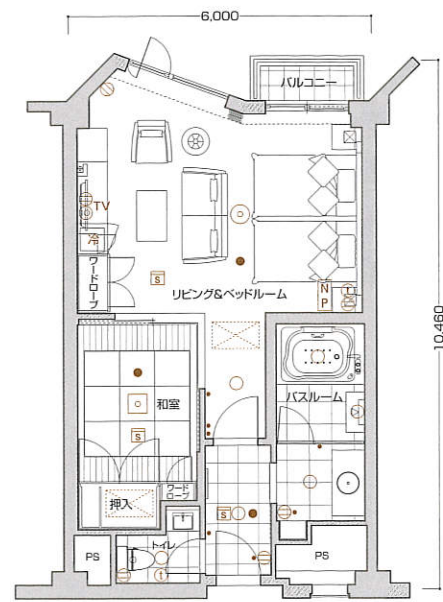

CB1type

- 室内専有面積 55.53㎡
- バルコニー面積 1.85㎡
- 合計面積 57.38㎡

※反転タイプもございます。

【客室什器備品】

- ベッド(2台) ●ベッドスプレッド
- ナイトテーブル(2台) ●ナイトランプ(2台)
- テレビ ●姿見 ●ソファ ●センターテーブル
- テレビ台兼冷蔵庫キャビネット ●アームチェア
- サイドテーブル ●デスクランプ ●行灯 ●和布団セット
- カーテン ●湯沸しポット ●絵画 ●保安灯 ●スリッパ
- ハンガー ●什器類等

和洋ルーム

CB2type

- 室内専有面積 73.65㎡
- バルコニー面積 1.85㎡
- 合計面積 75.50㎡

【客室什器備品】

- ベッド(2台) ●ベッドスプレッド
- ナイトテーブル(2台) ●ナイトランプ(2台) ●テレビ
- テレビ台 ●姿見 ●座卓 ●座椅子(4台)
- 冷蔵庫キャビネット ●アームチェア(2脚)
- ティーテーブル ●フロアスタンド ●シューズボックス
- 行灯 ●和布団セット ●カーテン ●湯沸しポット
- 絵画 ●保安灯 ●スリッパ ●ハンガー ●什器類等

和モダンルーム

5階部分

CB3type

- 室内専有面積 61.10㎡
- バルコニー面積 1.85㎡
- 合計面積 62.95㎡

【客室什器備品】

- ベッド(2台) ●ベッドスプレッド
- ナイトテーブル(2台) ●ナイトランプ(2台) ●テレビ
- テレビ台兼冷蔵庫キャビネット ●姿見 ●ソファ
- センターテーブル ●アームチェア ●サイドテーブル
- デスクランプ ●行灯 ●和布団セット ●カーテン
- 湯沸しポット ●絵画 ●保安灯 ●スリッパ ●ハンガー
- 什器類等

和洋ルーム

5階部分

CB4type

- 室内専有面積 50.54㎡
- バルコニー面積 1.85㎡
- 合計面積 52.39㎡

【客室什器備品】

- ベッド(2台) ●ベッドスプレッド
- ナイトテーブル(2台) ●ナイトランプ(2台) ●テレビ
- テレビ台 ●姿見 ●アームチェア ●センターテーブル
- ソファ ●サイドテーブル ●デスクランプ
- 冷蔵庫キャビネット ●カーテン ●湯沸しポット ●絵画
- 保安灯 ●スリッパ ●ハンガー ●什器類等