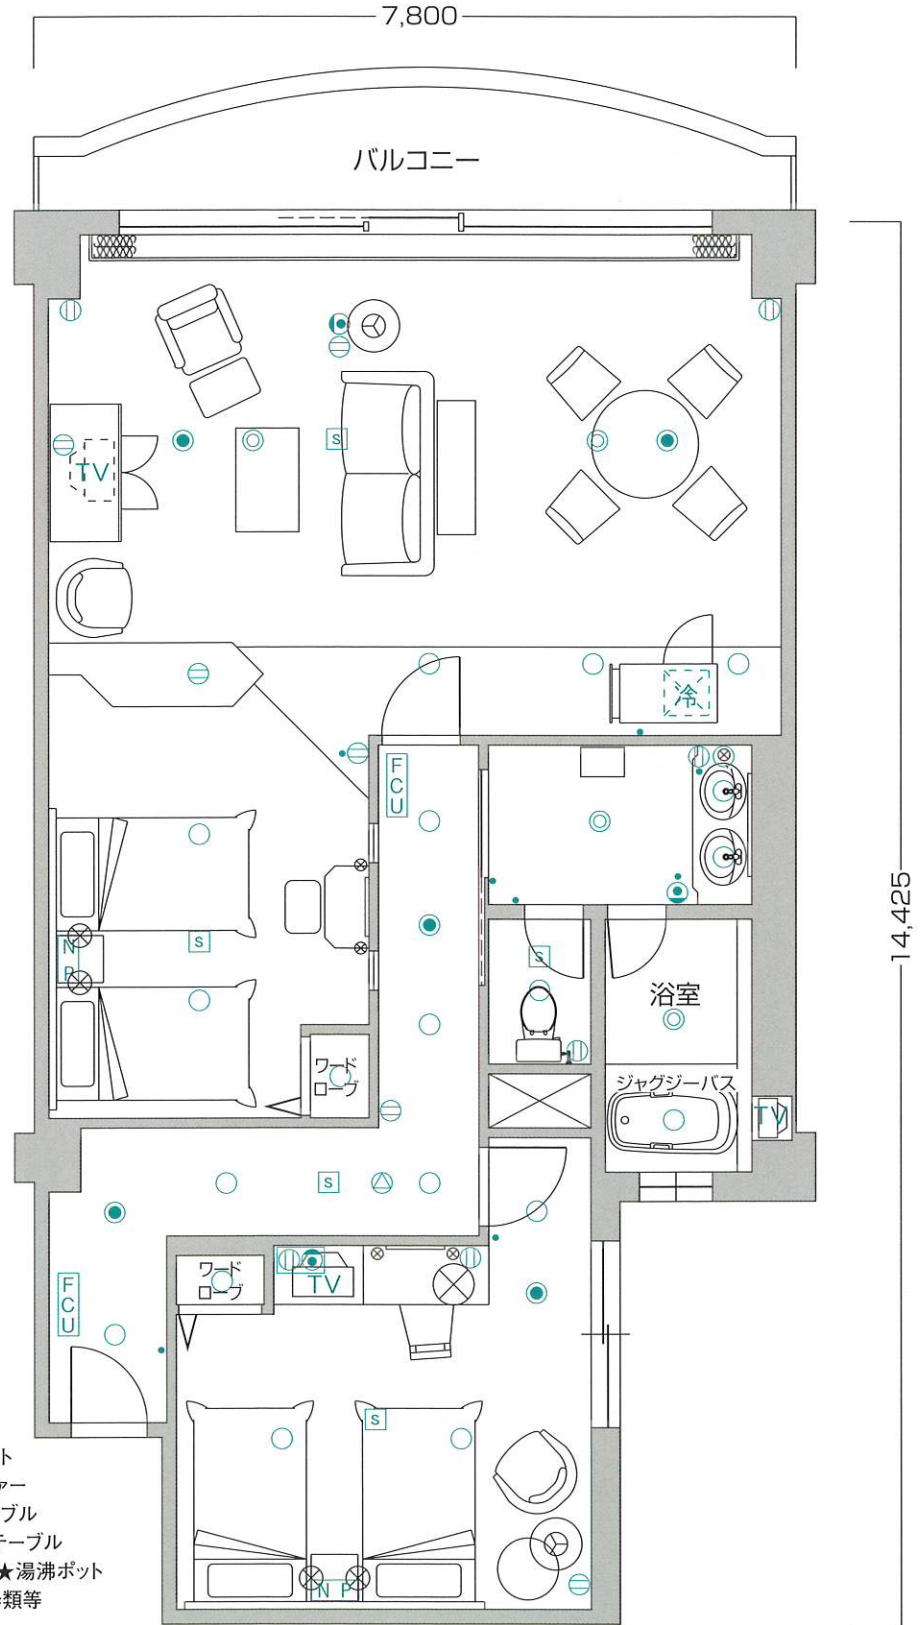

E2 type

	大島棟				センター棟												熱海棟																		
7F	E2	E2	E2	E2																		E2	E2	E2	E2	E2	E2	E2	E2	E2	E2		7F		
6F																																			6F
5F																																			5F
4F																																			4F
3F																																			3F

- 客室専有面積 100.603㎡
- バルコニー面積 8.390㎡
- 合計面積 108.993㎡

※このタイプには
反転タイプもございます。

■客室什器備品

- ★ベッド(4台)★ベッドスプレッド
- ★ナイトテーブル(2台)★ナイトランプ
- ★テレビ(2台)★テレビアーマー★テレビ台
- ★アームチェア(2脚)★ティーテーブル
- ★フロアスタンド★ドレッサー★同チェア
- ★同ミラー★デスクランプ★冷蔵庫キャビネット
- ★ライティングデスク★同チェア★3人掛ソファ
- ★コンソール★センターテーブル★サイドテーブル
- ★ハイバックチェア★オットマン★ダイニングテーブル
- ★同チェア(4脚)★タオルワゴン★カーテン★湯沸ポット
- ★絵画★保安灯★スリッパ★ハンガー★什器類等

凡例

- スイッチ
- ① コンセント
- ダウンライト
- 電話アウトレット
- [S] 感知器
- [冷] 冷蔵庫
- TV テレビ
- ◎ シーリング
- △ スピーカー
- 非常用照明
- FCU 空調機
- [N P] ナイトパネル

※上記図面の形状等は一部変更となる場合があります。又、専有面積は壁心計算であり、登記面積と多少異なる場合があります。