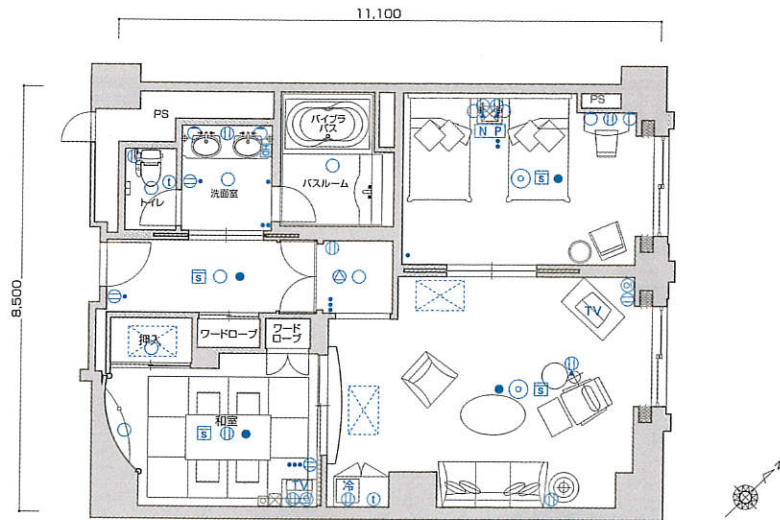

# E3

- 客室専有面積 99.71㎡
- バルコニー面積 6.86㎡
- 合計面積 106.57㎡

## ■客室什器備品

- ★ベッド(2台)★ベッドスプレッド
- ★ナイトテーブル★ナイトランプ★テレビ
- ★座卓★座椅子(4台)★ドレッサー
- ★同チェア★同ミラー★ミラーブラケット
- ★姿見★テレビアーマー
- ★3人掛ソファ★1人掛ソファ
- ★ハイバックチェア★オットマン
- ★センターテーブル★スツール
- ★アームチェア★冷蔵庫キャビネット
- ★サイドテーブル(2台)
- ★デスクランプ(2台)
- ★ティーテーブル(2台)★フロアスタンド
- ★行燈★和布団セット★カーテン
- ★湯沸ポット★絵画★保安灯★スリッパ
- ★ハンガー★什器類等

# E4

- 客室専有面積 90.98㎡
- バルコニー面積 4.44㎡
- 合計面積 95.42㎡

## ■客室什器備品

- ★ベッド(2台)★ベッドスプレッド
- ★ナイトテーブル★ナイトランプ★テレビ
- ★座卓★座椅子(4台)★ドレッサー
- ★同チェア★同ミラー★ミラーブラケット
- ★姿見★テレビアーマー
- ★3人掛ソファ★1人掛ソファ
- ★ハイバックチェア★オットマン
- ★センターテーブル★スツール
- ★アームチェア★冷蔵庫キャビネット
- ★サイドテーブル★デスクランプ
- ★ティーテーブル(2台)★フロアスタンド
- ★行燈★和布団セット★カーテン
- ★湯沸ポット★絵画★保安灯★スリッパ
- ★ハンガー★什器類等