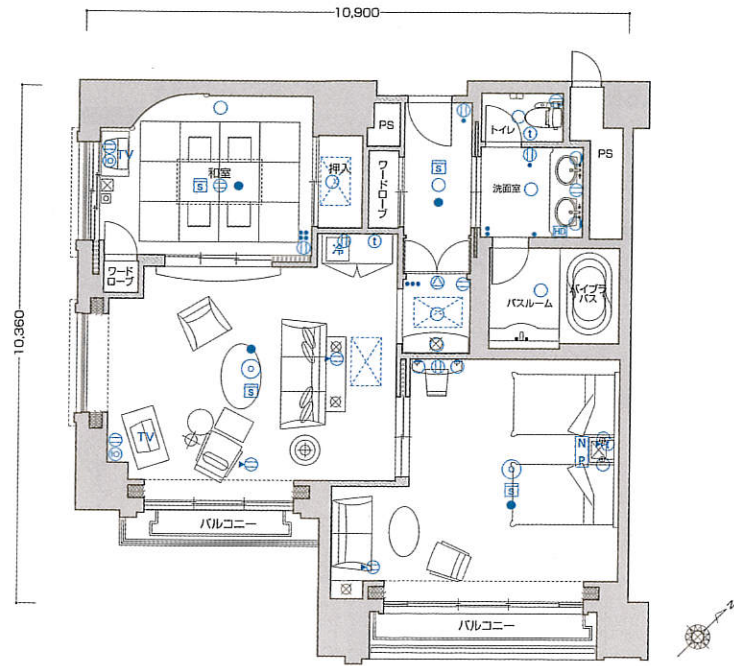

# E3

- 客室専有面積 99.71㎡
- バルコニー面積 6.86㎡
- 合計面積 106.57㎡

## ■客室什器備品

- ★ベッド(2台)★ベッドスプレッド
- ★ナイトテーブル★ナイトランプ★テレビ
- ★座卓★座椅子(4台)★ドレッサー
- ★同チェア★同ミラー★ミラーブラケット
- ★姿見★テレビアーマー
- ★3人掛ソファ★1人掛ソファ
- ★ハイバックチェア★オットマン
- ★センターテーブル★スツール
- ★アームチェア★冷蔵庫キャビネット
- ★サイドテーブル(2台)
- ★デスクランプ(2台)
- ★ティーテーブル(2台)★フロアスタンド
- ★行燈★和布団セット★カーテン
- ★湯沸ポット★絵画★保安灯★スリッパ
- ★ハンガー★什器類等

# E4

- 客室専有面積 90.98㎡
- バルコニー面積 4.44㎡
- 合計面積 95.42㎡

## ■客室什器備品

- ★ベッド(2台)★ベッドスプレッド
- ★ナイトテーブル★ナイトランプ★テレビ
- ★座卓★座椅子(4台)★ドレッサー
- ★同チェア★同ミラー★ミラーブラケット
- ★姿見★テレビアーマー
- ★3人掛ソファ★1人掛ソファ
- ★ハイバックチェア★オットマン
- ★センターテーブル★スツール
- ★アームチェア★冷蔵庫キャビネット
- ★サイドテーブル★デスクランプ
- ★ティーテーブル(2台)★フロアスタンド
- ★行燈★和布団セット★カーテン
- ★湯沸ポット★絵画★保安灯★スリッパ
- ★ハンガー★什器類等