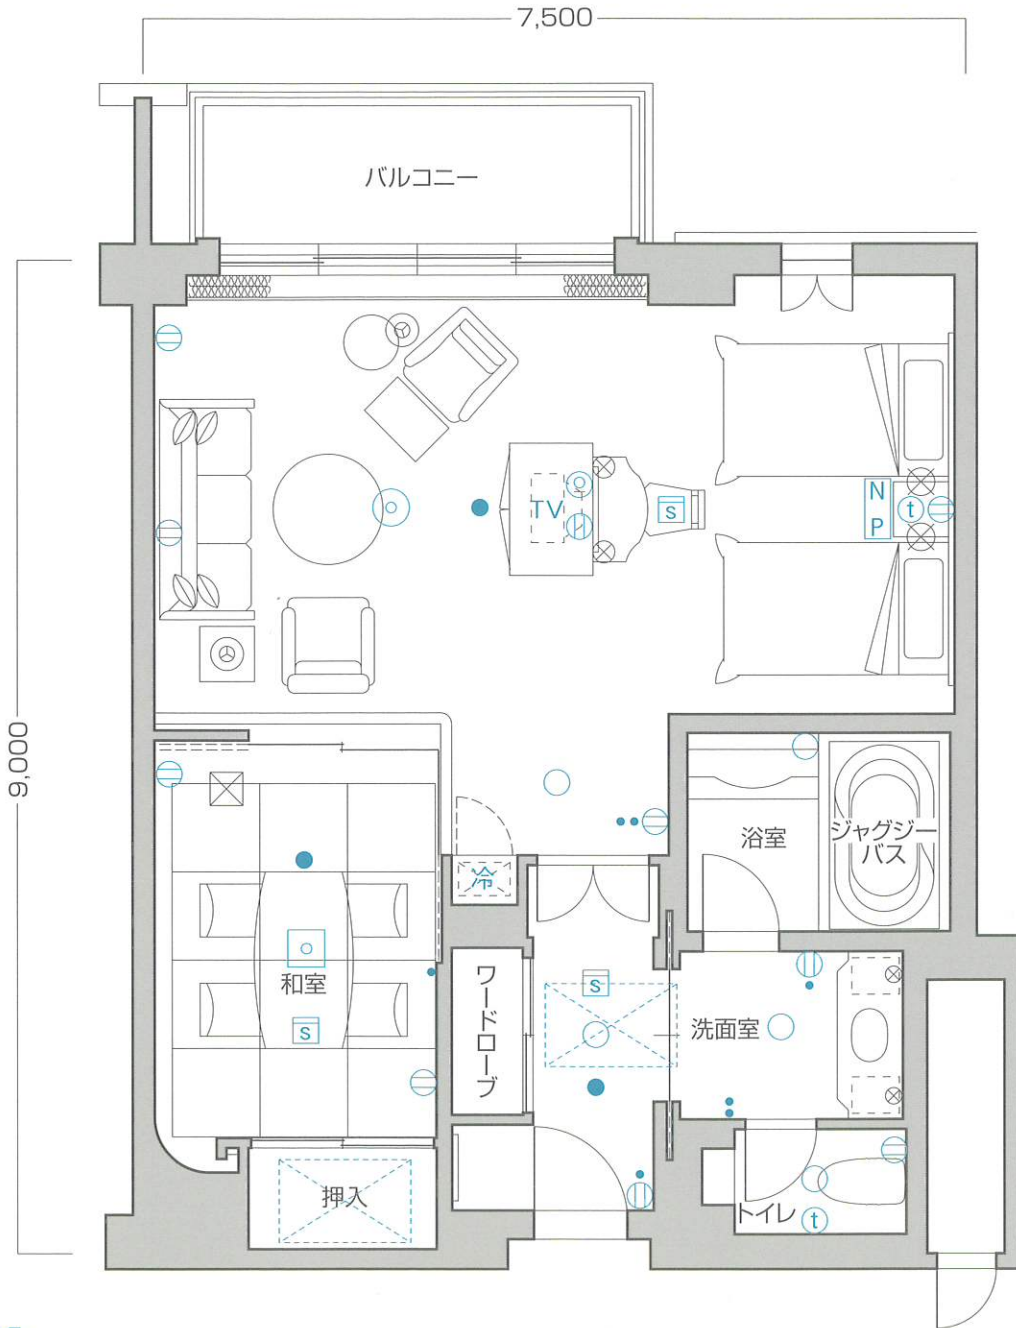

C1

●客室専有面積	66.84㎡	66.84㎡
●バルコニー面積	6.15㎡	7.50㎡
●合計面積	72.99㎡	74.34㎡
	(1~4階)	(5階)

※このタイプには反転タイプもございます。

■客室什器備品

★ベッド(2台)★ベッドスプレッド★ナイトテーブル★ナイトランプ★テレビ★座卓★座椅子(4台)★ドレッサー★同チェア★同ミラー★ミラーブラケット★姿見★テレビアーマー★3人掛ソファ★1人掛ソファ★ハイバックチェア★オットマン★センターテーブル★サイドテーブル★デスクランプ★ティーテーブル★フロアスタンド★行燈★和布団セット★カーテン★湯沸ポット★絵画★保安灯★スリッパ★ハンガー★什器類等

凡例

- Ⓜ コンセント
- スイッチ
- Ⓢ テレビ用アウトレット
- Ⓣ 電話用アウトレット
- 照明器具(天井・壁付)
- Ⓝ N P ナイトパネル
- Ⓢ 火災感知器
- 非常照明
- 冷 冷蔵庫
- TV テレビ
- Ⓢ 空調機

※上記図面の形状等は一部変更となる場合があります。又、専有面積は壁心計算であり、登記面積と多少異なる場合があります。