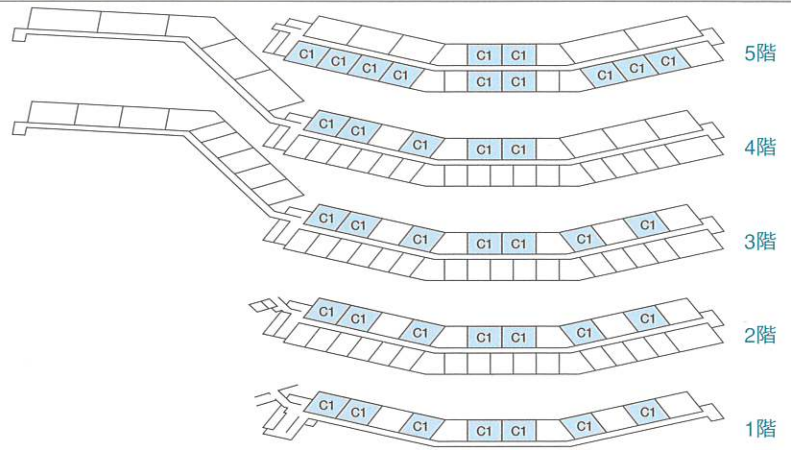

C1

●客室専有面積	66.84㎡	66.84㎡
●バルコニー面積	6.15㎡	7.50㎡
●合計面積	72.99㎡	74.34㎡
	(1~4階)	(5階)

※このタイプには反転タイプもございます。

■客室什器備品

★ベッド(2台)★ベッドスプレッド★ナイトテーブル★ナイトランプ★テレビ★座卓★座椅子(4台)★ドレッサー★同チェア★同ミラー★ミラーブラケット★姿見★テレビアーマー★3人掛ソファ★1人掛ソファ★ハイバックチェア★オットマン★センターテーブル★サイドテーブル★デスクランプ★ティーテーブル★フロアスタンド★行燈★和布団セット★カーテン★湯沸ポット★絵画★保安灯★スリッパ★ハンガー★什器類等

凡例

- Ⓜ コンセント
- スイッチ
- Ⓢ テレビ用アウトレット
- Ⓣ 電話用アウトレット
- 照明器具(天井・壁付)
- Ⓝ N P ナイトパネル
- Ⓢ 火災感知器
- 非常照明
- 冷 冷蔵庫
- TV テレビ
- Ⓢ 空調機

※上記図面の形状等は一部変更となる場合があります。又、専有面積は壁心計算であり、登記面積と多少異なる場合があります。