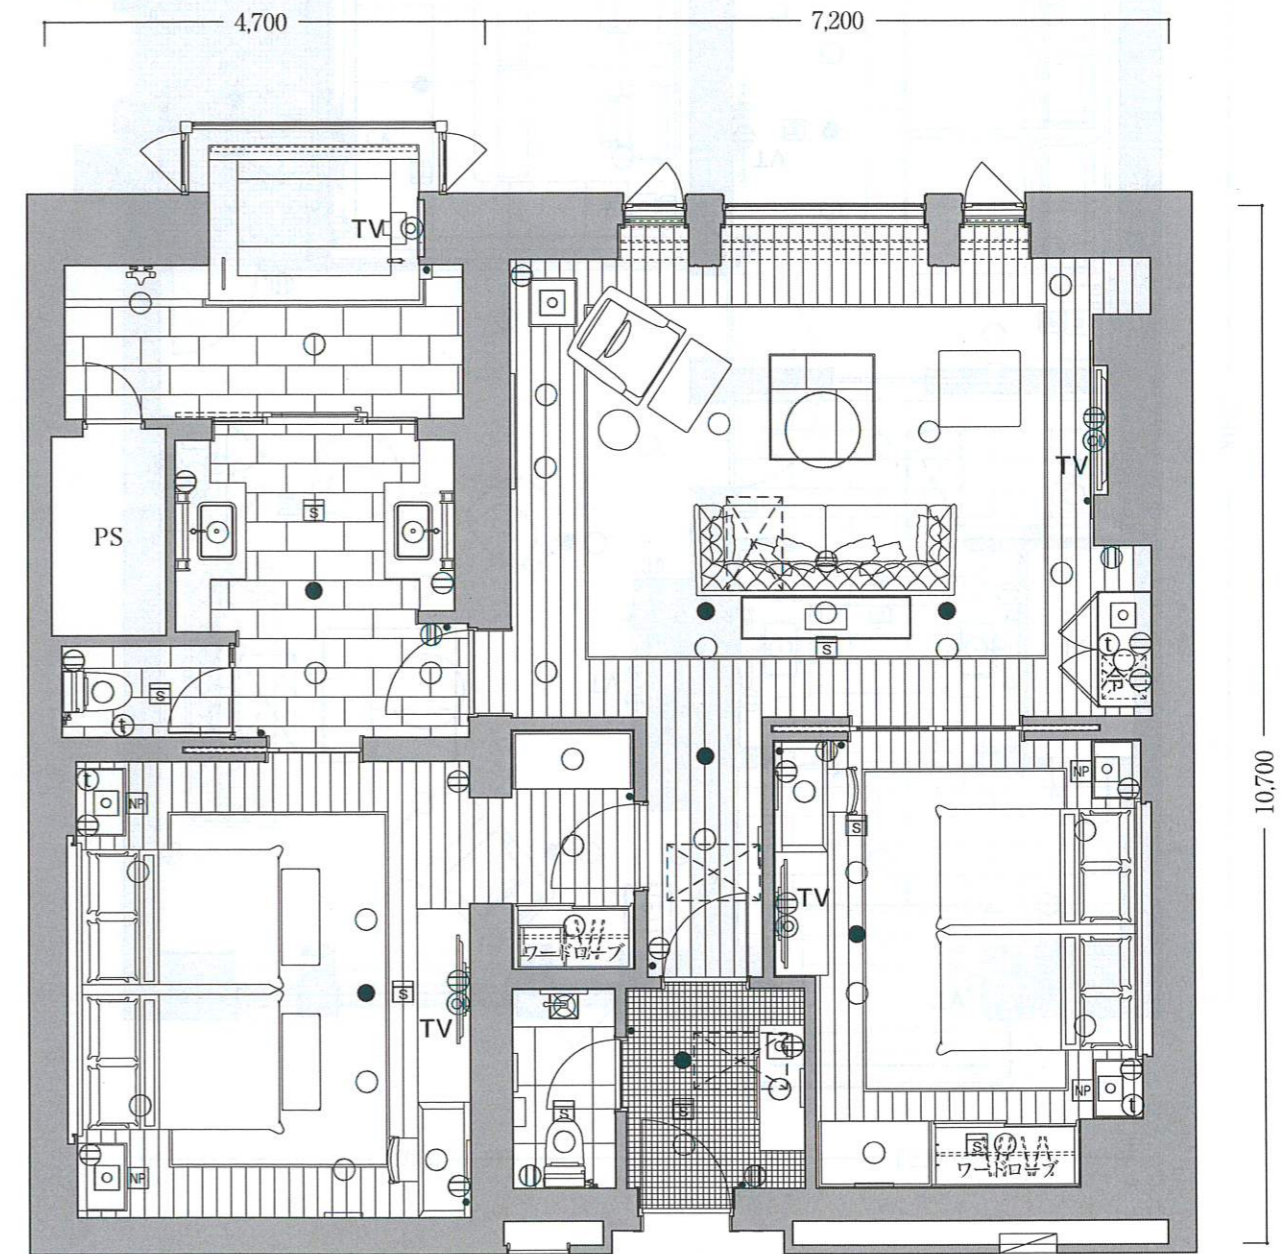

Room type

S-2

客室専有面積/130.52㎡

2ベッドルーム

- 客室什器備品
- ◎ソファ
  - ◎ナイトテーブル
  - ◎アスク
  - ◎冷蔵庫
  - ◎テーブル
  - ◎オットマン
  - ◎チェア
  - ◎什器備品等
  - ◎ベッド
  - ◎コンソールテーブル
  - ◎テレビ
  - ◎寝具
  - ◎キャビネット

Room type

S-3

客室専有面積/124.87㎡

2ベッドルーム

- 客室什器備品
- ◎ソファ
  - ◎ナイトテーブル
  - ◎アスク
  - ◎冷蔵庫
  - ◎テーブル
  - ◎オットマン
  - ◎チェア
  - ◎什器備品等
  - ◎ベッド
  - ◎コンソールテーブル
  - ◎テレビ
  - ◎寝具
  - ◎キャビネット

7室 ●反転タイプもございます。

20室 ●反転タイプもございます。

※内装デザインは2タイプございます。※各客室棟1階はフローリング仕様、2階はカーペット仕様となります。

※内装デザインは2タイプございます。※各客室棟1階はフローリング仕様、2階はカーペット仕様となります。

凡例  
 ①コンセント ●スイッチ ◎テレビ用アウトレット ④電話用アウトレット ○◎照明器具(天井・壁付) NP ナイトパネル S 火災感知器 ●非常照明 冷 冷蔵庫  
 TVテレビ 空調機 PS: 配管スペース  
 ※専有面積は壁芯計算であり、登記面積と多少異なる場合があります。※客室備品については、一部変更する場合がありますのでご了承ください。