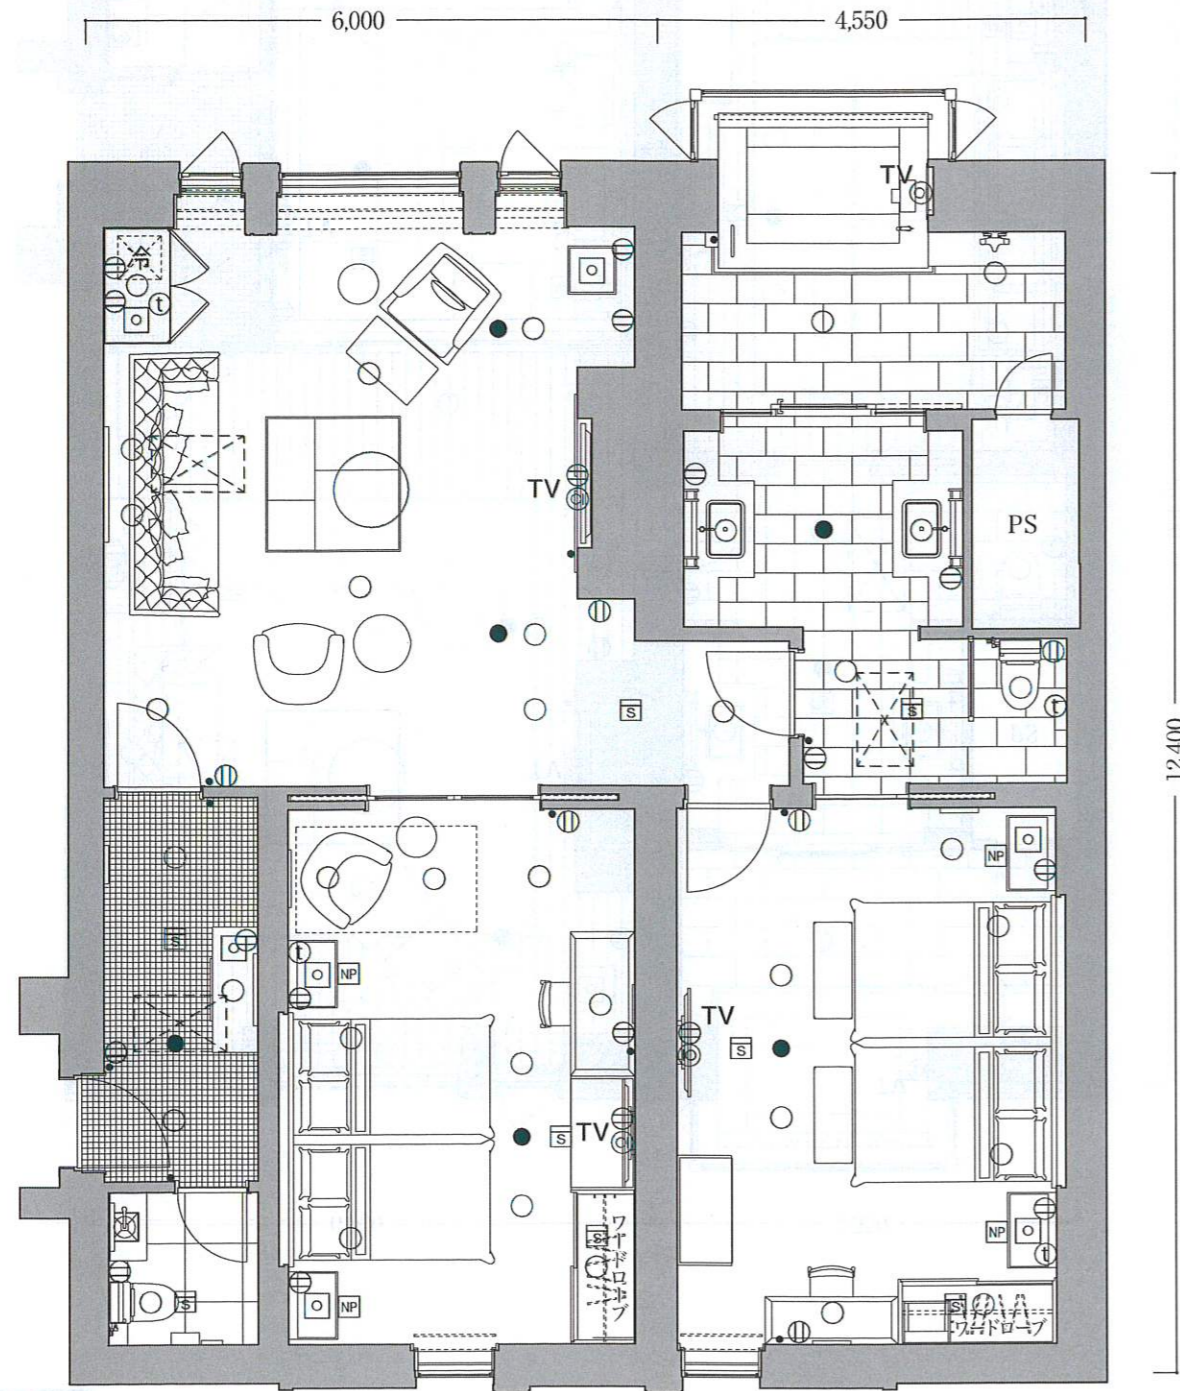

Room type

S-2

客室専有面積/130.52㎡

2ベッドルーム

- 客室什器備品
- ◎ソファ
  - ◎ナイトテーブル
  - ◎アスク
  - ◎冷蔵庫
  - ◎テーブル
  - ◎オットマン
  - ◎チェア
  - ◎什器備品等
  - ◎ベッド
  - ◎コンソールテーブル
  - ◎テレビ
  - ◎寝具
  - ◎キャビネット

Room type

S-3

客室専有面積/124.87㎡

2ベッドルーム

- 客室什器備品
- ◎ソファ
  - ◎ナイトテーブル
  - ◎アスク
  - ◎冷蔵庫
  - ◎テーブル
  - ◎オットマン
  - ◎チェア
  - ◎什器備品等
  - ◎ベッド
  - ◎コンソールテーブル
  - ◎テレビ
  - ◎寝具
  - ◎キャビネット

7室 ●反転タイプもございます。

20室 ●反転タイプもございます。

※内装デザインは2タイプございます。※各客室棟1階はフローリング仕様、2階はカーペット仕様となります。

※内装デザインは2タイプございます。※各客室棟1階はフローリング仕様、2階はカーペット仕様となります。

凡例  
 ①コンセント ●スイッチ ◎テレビ用アウトレット ④電話用アウトレット ○◎照明器具(天井・壁付) NP ナイトパネル S 火災感知器 ●非常照明 冷 冷蔵庫  
 TVテレビ 空調機 PS: 配管スペース  
 ※専有面積は壁芯計算であり、登記面積と多少異なる場合があります。※客室備品については、一部変更する場合がありますのでご了承ください。

凡例  
 ①コンセント ●スイッチ ◎テレビ用アウトレット ④電話用アウトレット ○◎照明器具(天井・壁付) NP ナイトパネル S 火災感知器 ●非常照明 冷 冷蔵庫  
 TVテレビ 空調機 PS: 配管スペース  
 ※専有面積は壁芯計算であり、登記面積と多少異なる場合があります。※客室備品については、一部変更する場合がありますのでご了承ください。