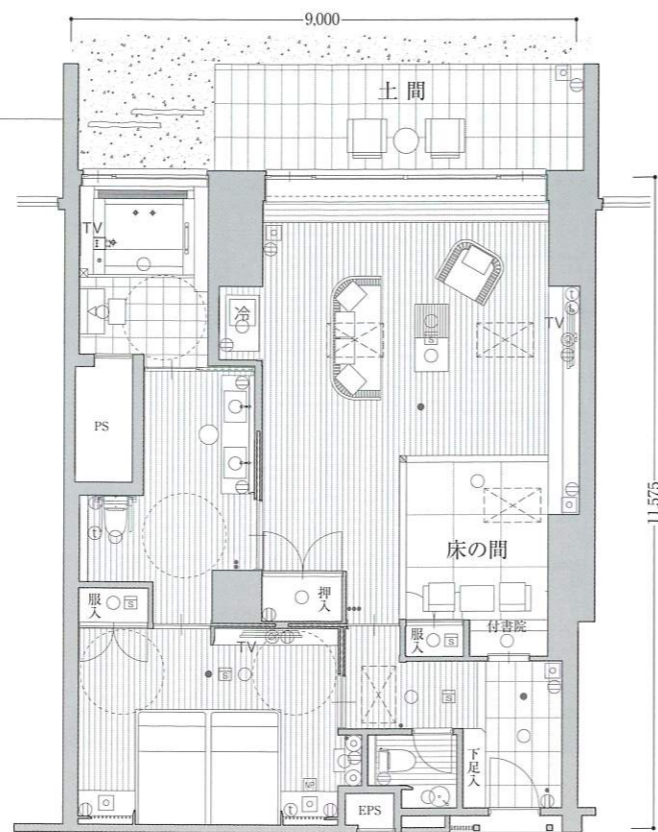

Room type **SE2a**

【バリアフリールーム】

■客室専有面積 102.47㎡  
■土間面積 13.46㎡  
■合計面積 115.93㎡

〈客室什器備品〉

- |           |            |
|-----------|------------|
| ○ベッド      | ○寝具        |
| ○ナイトテーブル  | ○テレビ       |
| ○ドレッサー    | ○ドレッサーチェア  |
| ○ソファ      | ○テーブル      |
| ○冷蔵庫      | ○冷蔵庫キャビネット |
| ○座椅子      | ○座卓        |
| ○アウトドアチェア | ○アウトドアテーブル |
| ○姿見       | ○行灯        |
| ○什器備品等    |            |

Room type **SE2c**

同伴犬宿泊可能

■客室専有面積 100.80㎡  
■土間面積 13.46㎡  
■合計面積 114.26㎡

〈客室什器備品〉

- |           |            |
|-----------|------------|
| ○ベッド      | ○寝具        |
| ○ナイトテーブル  | ○テレビ       |
| ○ドレッサー    | ○ドレッサーチェア  |
| ○ソファ      | ○テーブル      |
| ○冷蔵庫      | ○冷蔵庫キャビネット |
| ○座椅子      | ○座卓        |
| ○アウトドアチェア | ○アウトドアテーブル |
| ○姿見       | ○行灯        |
| ○什器備品等    |            |

Room type **SE2b**

■客室専有面積 101.12㎡  
■土間面積 13.46㎡  
■合計面積 114.58㎡

〈客室什器備品〉

- |           |            |
|-----------|------------|
| ○ベッド      | ○寝具        |
| ○ナイトテーブル  | ○テレビ       |
| ○ドレッサー    | ○ドレッサーチェア  |
| ○ソファ      | ○テーブル      |
| ○冷蔵庫      | ○冷蔵庫キャビネット |
| ○座椅子      | ○座卓        |
| ○アウトドアチェア | ○アウトドアテーブル |
| ○姿見       | ○行灯        |
| ○什器備品等    |            |

Room type **SE3b**

同伴犬宿泊可能(SE3a)

■客室専有面積 85.42㎡  
■濡縁面積 5.47㎡  
■合計面積 90.89㎡

〈客室什器備品〉

- |           |            |
|-----------|------------|
| ○ベッド      | ○寝具        |
| ○ナイトテーブル  | ○テレビ       |
| ○ドレッサー    | ○ドレッサーチェア  |
| ○ソファ      | ○テーブル      |
| ○冷蔵庫      | ○冷蔵庫キャビネット |
| ○アウトドアチェア | ○アウトドアテーブル |
| ○姿見       | ○行灯        |
| ○什器備品等    |            |