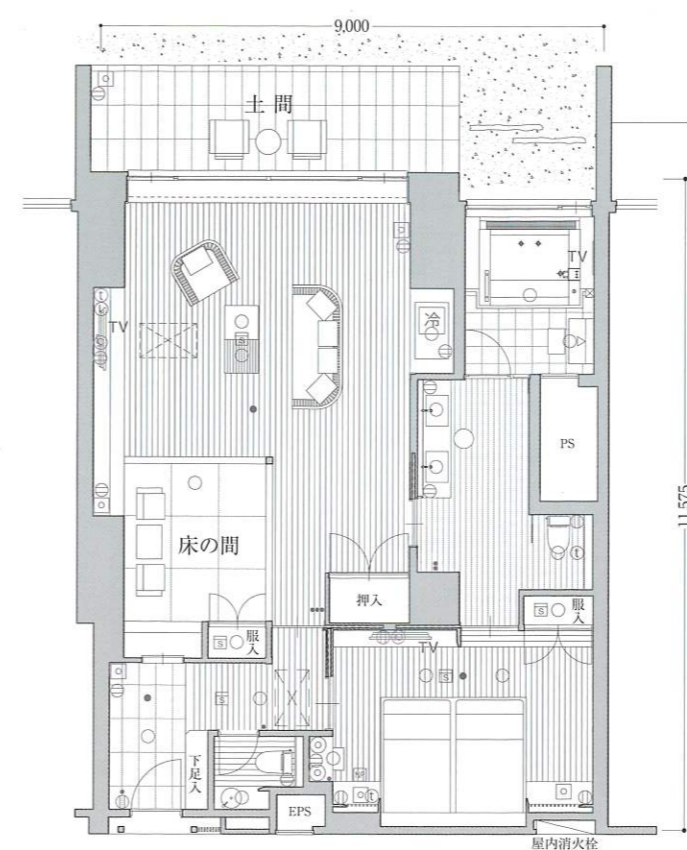

Room type **SE2a**

【バリアフリールーム】

■客室専有面積 102.47㎡  
■土間面積 13.46㎡  
■合計面積 115.93㎡

〈客室什器備品〉

- |           |            |
|-----------|------------|
| ○ベッド      | ○寝具        |
| ○ナイトテーブル  | ○テレビ       |
| ○ドレッサー    | ○ドレッサーチェア  |
| ○ソファ      | ○テーブル      |
| ○冷蔵庫      | ○冷蔵庫キャビネット |
| ○座椅子      | ○座卓        |
| ○アウトドアチェア | ○アウトドアテーブル |
| ○姿見       | ○行灯        |
| ○什器備品等    |            |

Room type **SE2c**

同伴犬宿泊可能

■客室専有面積 100.80㎡  
■土間面積 13.46㎡  
■合計面積 114.26㎡

〈客室什器備品〉

- |           |            |
|-----------|------------|
| ○ベッド      | ○寝具        |
| ○ナイトテーブル  | ○テレビ       |
| ○ドレッサー    | ○ドレッサーチェア  |
| ○ソファ      | ○テーブル      |
| ○冷蔵庫      | ○冷蔵庫キャビネット |
| ○座椅子      | ○座卓        |
| ○アウトドアチェア | ○アウトドアテーブル |
| ○姿見       | ○行灯        |
| ○什器備品等    |            |

Room type **SE2b**

■客室専有面積 101.12㎡  
■土間面積 13.46㎡  
■合計面積 114.58㎡

〈客室什器備品〉

- |           |            |
|-----------|------------|
| ○ベッド      | ○寝具        |
| ○ナイトテーブル  | ○テレビ       |
| ○ドレッサー    | ○ドレッサーチェア  |
| ○ソファ      | ○テーブル      |
| ○冷蔵庫      | ○冷蔵庫キャビネット |
| ○座椅子      | ○座卓        |
| ○アウトドアチェア | ○アウトドアテーブル |
| ○姿見       | ○行灯        |
| ○什器備品等    |            |

Room type **SE3b**

同伴犬宿泊可能(SE3a)

■客室専有面積 85.42㎡  
■濡縁面積 5.47㎡  
■合計面積 90.89㎡

〈客室什器備品〉

- |           |            |
|-----------|------------|
| ○ベッド      | ○寝具        |
| ○ナイトテーブル  | ○テレビ       |
| ○ドレッサー    | ○ドレッサーチェア  |
| ○ソファ      | ○テーブル      |
| ○冷蔵庫      | ○冷蔵庫キャビネット |
| ○アウトドアチェア | ○アウトドアテーブル |
| ○姿見       | ○行灯        |
| ○什器備品等    |            |