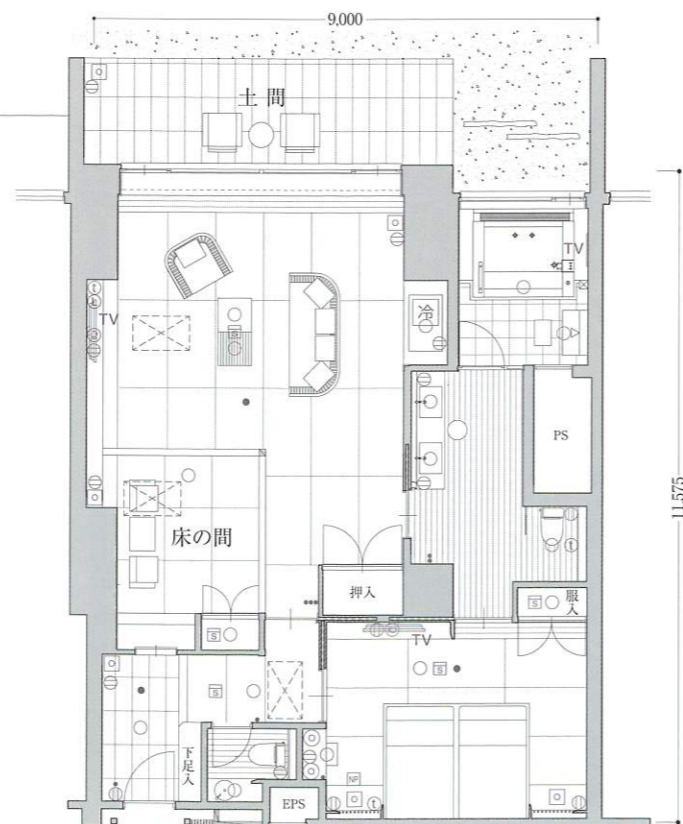

Room type **SE2a**

【バリアフリールーム】

■客室専有面積 102.47㎡  
■土間面積 13.46㎡  
■合計面積 115.93㎡

〈客室什器備品〉

- |           |            |
|-----------|------------|
| ○ベッド      | ○寝具        |
| ○ナイトテーブル  | ○テレビ       |
| ○ドレッサー    | ○ドレッサーチェア  |
| ○ソファ      | ○テーブル      |
| ○冷蔵庫      | ○冷蔵庫キャビネット |
| ○座椅子      | ○座卓        |
| ○アウトドアチェア | ○アウトドアテーブル |
| ○姿見       | ○行灯        |
| ○什器備品等    |            |

Room type **SE2c**

同伴犬宿泊可能

■客室専有面積 100.80㎡  
■土間面積 13.46㎡  
■合計面積 114.26㎡

〈客室什器備品〉

- |           |            |
|-----------|------------|
| ○ベッド      | ○寝具        |
| ○ナイトテーブル  | ○テレビ       |
| ○ドレッサー    | ○ドレッサーチェア  |
| ○ソファ      | ○テーブル      |
| ○冷蔵庫      | ○冷蔵庫キャビネット |
| ○座椅子      | ○座卓        |
| ○アウトドアチェア | ○アウトドアテーブル |
| ○姿見       | ○行灯        |
| ○什器備品等    |            |

Room type **SE2b**

■客室専有面積 101.12㎡  
■土間面積 13.46㎡  
■合計面積 114.58㎡

〈客室什器備品〉

- |           |            |
|-----------|------------|
| ○ベッド      | ○寝具        |
| ○ナイトテーブル  | ○テレビ       |
| ○ドレッサー    | ○ドレッサーチェア  |
| ○ソファ      | ○テーブル      |
| ○冷蔵庫      | ○冷蔵庫キャビネット |
| ○座椅子      | ○座卓        |
| ○アウトドアチェア | ○アウトドアテーブル |
| ○姿見       | ○行灯        |
| ○什器備品等    |            |

Room type **SE3b**

同伴犬宿泊可能(SE3a)

■客室専有面積 85.42㎡  
■濡縁面積 5.47㎡  
■合計面積 90.89㎡

〈客室什器備品〉

- |           |            |
|-----------|------------|
| ○ベッド      | ○寝具        |
| ○ナイトテーブル  | ○テレビ       |
| ○ドレッサー    | ○ドレッサーチェア  |
| ○ソファ      | ○テーブル      |
| ○冷蔵庫      | ○冷蔵庫キャビネット |
| ○アウトドアチェア | ○アウトドアテーブル |
| ○姿見       | ○行灯        |
| ○什器備品等    |            |