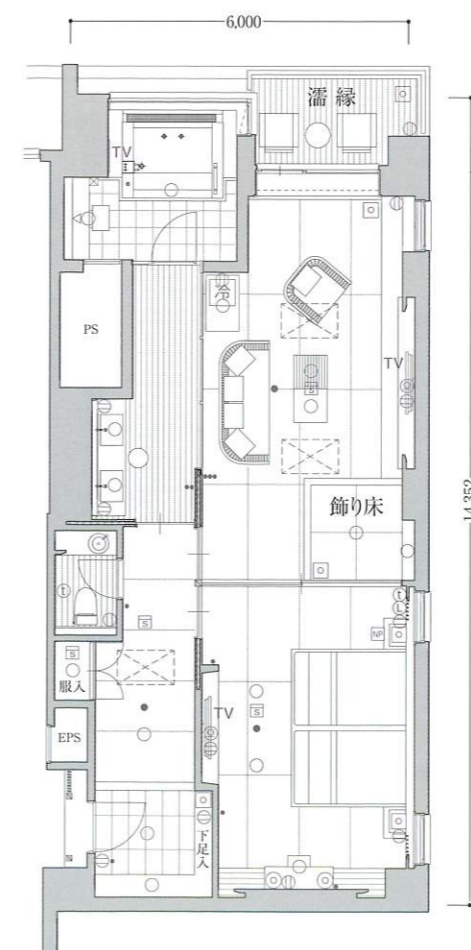

Room type **SE2a**

【バリアフリールーム】

■客室専有面積 102.47㎡  
■土間面積 13.46㎡  
■合計面積 115.93㎡

〈客室什器備品〉

- |           |            |
|-----------|------------|
| ○ベッド      | ○寝具        |
| ○ナイトテーブル  | ○テレビ       |
| ○ドレッサー    | ○ドレッサーチェア  |
| ○ソファ      | ○テーブル      |
| ○冷蔵庫      | ○冷蔵庫キャビネット |
| ○座椅子      | ○座卓        |
| ○アウトドアチェア | ○アウトドアテーブル |
| ○姿見       | ○行灯        |
| ○什器備品等    |            |

Room type **SE2c**

同伴犬宿泊可能

■客室専有面積 100.80㎡  
■土間面積 13.46㎡  
■合計面積 114.26㎡

〈客室什器備品〉

- |           |            |
|-----------|------------|
| ○ベッド      | ○寝具        |
| ○ナイトテーブル  | ○テレビ       |
| ○ドレッサー    | ○ドレッサーチェア  |
| ○ソファ      | ○テーブル      |
| ○冷蔵庫      | ○冷蔵庫キャビネット |
| ○座椅子      | ○座卓        |
| ○アウトドアチェア | ○アウトドアテーブル |
| ○姿見       | ○行灯        |
| ○什器備品等    |            |

Room type **SE2b**

■客室専有面積 101.12㎡  
■土間面積 13.46㎡  
■合計面積 114.58㎡

〈客室什器備品〉

- |           |            |
|-----------|------------|
| ○ベッド      | ○寝具        |
| ○ナイトテーブル  | ○テレビ       |
| ○ドレッサー    | ○ドレッサーチェア  |
| ○ソファ      | ○テーブル      |
| ○冷蔵庫      | ○冷蔵庫キャビネット |
| ○座椅子      | ○座卓        |
| ○アウトドアチェア | ○アウトドアテーブル |
| ○姿見       | ○行灯        |
| ○什器備品等    |            |

Room type **SE3b**

同伴犬宿泊可能(SE3a)

■客室専有面積 85.42㎡  
■濡縁面積 5.47㎡  
■合計面積 90.89㎡

〈客室什器備品〉

- |           |            |
|-----------|------------|
| ○ベッド      | ○寝具        |
| ○ナイトテーブル  | ○テレビ       |
| ○ドレッサー    | ○ドレッサーチェア  |
| ○ソファ      | ○テーブル      |
| ○冷蔵庫      | ○冷蔵庫キャビネット |
| ○アウトドアチェア | ○アウトドアテーブル |
| ○姿見       | ○行灯        |
| ○什器備品等    |            |