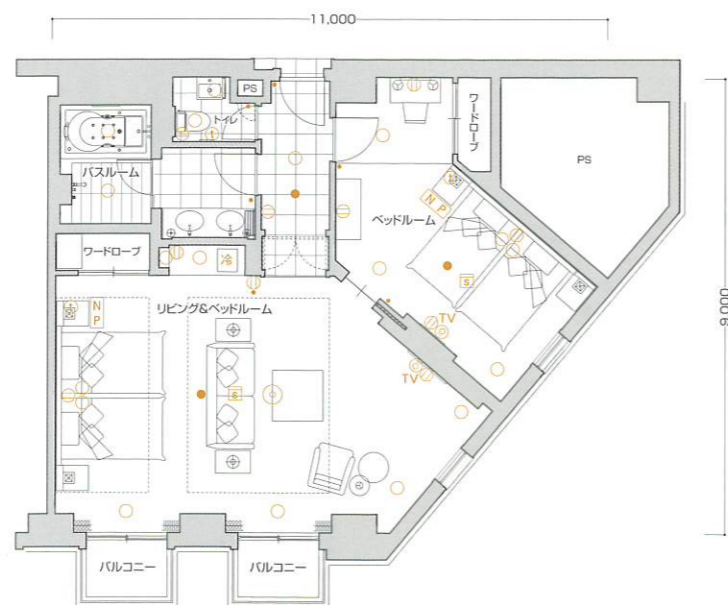

【客室什器備品】

- ●ベッド(4台) ●寝具 ●ナイトテーブル(4脚)
- ●ナイトランプ(4灯) ●テレビ(2台) ●ドレッサー
- ●ドレッサーチェア ●ドレッサーミラー ●ミラーブラケット
- ●冷蔵庫キャビネット ●冷蔵庫 ●ソファ
- ●センターテーブル ●アームチェア ●ティーテーブル
- ●サイドテーブル(2脚) ●デスクランプ(2灯)
- ●フロアスタンド ●コンソールテーブル ●姿見
- ●カーテン ●湯沸ポット ●絵画 ●保安灯 ●スリッパ
- ●ハンガー ●什器類等