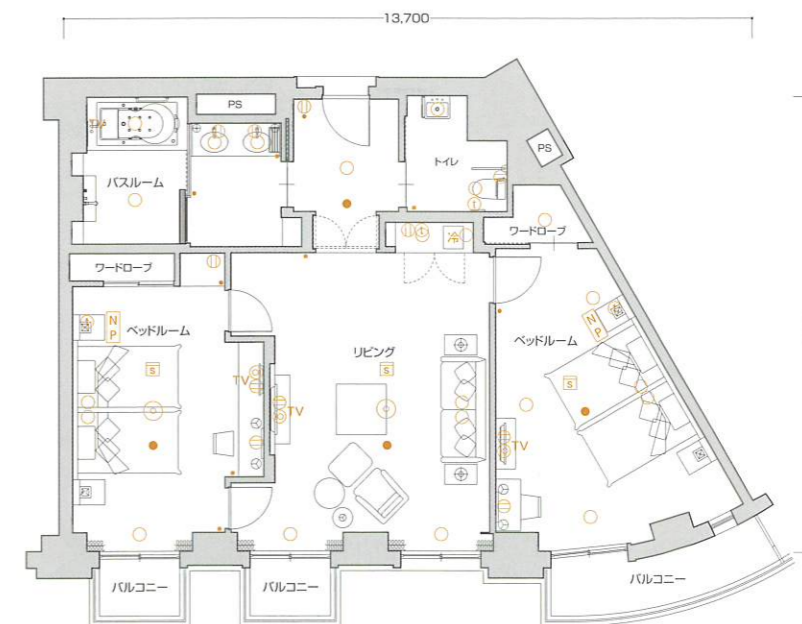

【客室什器備品】

- ●ベッド(4台) ●寝具 ●ナイトテーブル(4脚)
- ●ナイトランプ(4灯) ●テレビ(3台) ●テレビ(3台)
- ●ドレッサー(2台) ●ドレッサーチェア(2脚)
- ●ドレッサーミラー(2面) ●ミラーブラケット
- ●冷蔵庫キャビネット ●冷蔵庫 ●ソファ
- ●センターテーブル ●ハイバックチェア ●オットマン
- ●ティーテーブル ●サイドテーブル(2脚)
- ●デスクランプ(2灯) ●フロアスタンド ●姿見
- ●カーテン ●湯沸ポット ●絵画 ●保安灯 ●スリッパ
- ●ハンガー ●什器類等