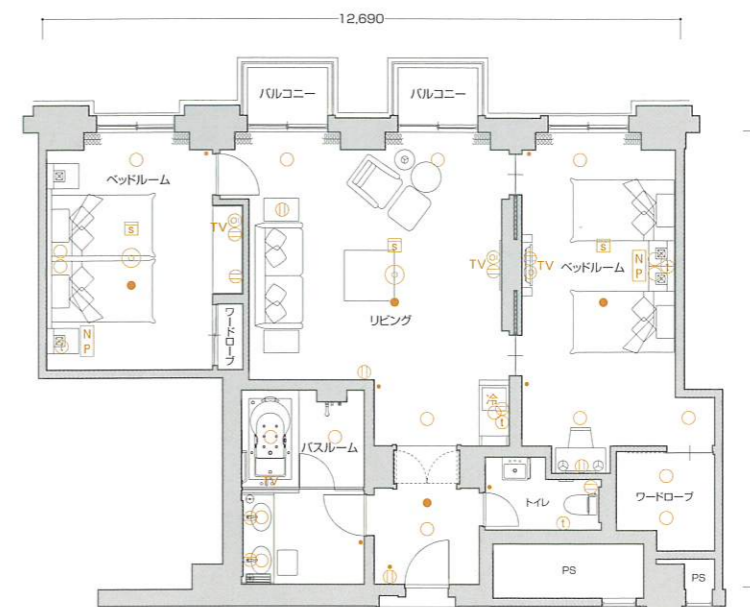

【客室什器備品】

- ●ベッド(4台) ●寝具 ●ナイトテーブル(4脚)
- ●ナイトランプ(4灯) ●テレビ(3台) ●ドレッサー
- ●ドレッサーチェア ●ドレッサーミラー ●ミラーブラケット
- ●冷蔵庫キャビネット ●冷蔵庫 ●ソファ
- ●センターテーブル ●ハイバックチェア ●オットマン
- ●ティーテーブル ●サイドテーブル(2脚)
- ●フロアスタンド ●姿見 ●カーテン ●湯沸ポット
- ●絵画 ●保安灯 ●スリッパ ●ハンガー ●什器類等