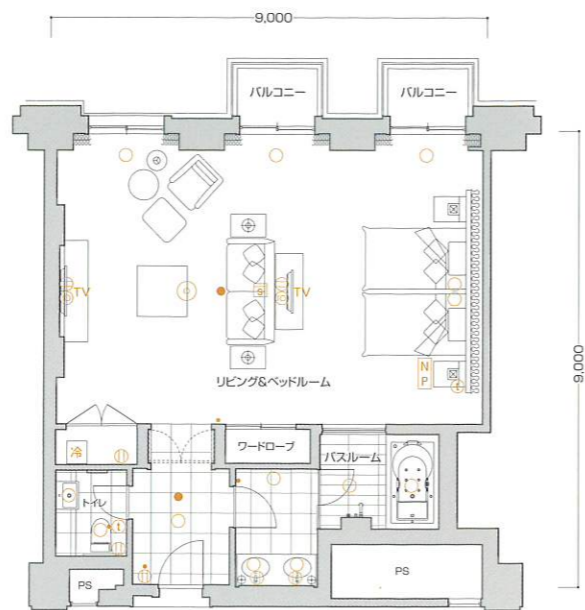

## 1ベッド洋ルーム

- 室内専有面積 73.92㎡
- バルコニー面積 4.51㎡
- 合計面積 78.43㎡

### 【客室什器備品】

- ベッド(2台) ●寝具 ●ナイトテーブル(2脚)
- ナイトランプ(2灯) ●テレビ台(2台) ●テレビ(2台)
- 冷蔵庫キャビネット ●冷蔵庫 ●ソファ
- センターテーブル ●ハイバックチェア ●オットマン
- ティーテーブル ●サイドテーブル(2脚)
- デスクランプ(2灯) ●フロアスタンド ●姿見
- カーテン ●湯沸ポット ●絵画 ●保安灯 ●スリッパ
- ハンガー ●什器類等

## 洋洋ルーム

- 室内専有面積 83.75㎡
- バルコニー面積 4.60㎡
- 合計面積 88.35㎡