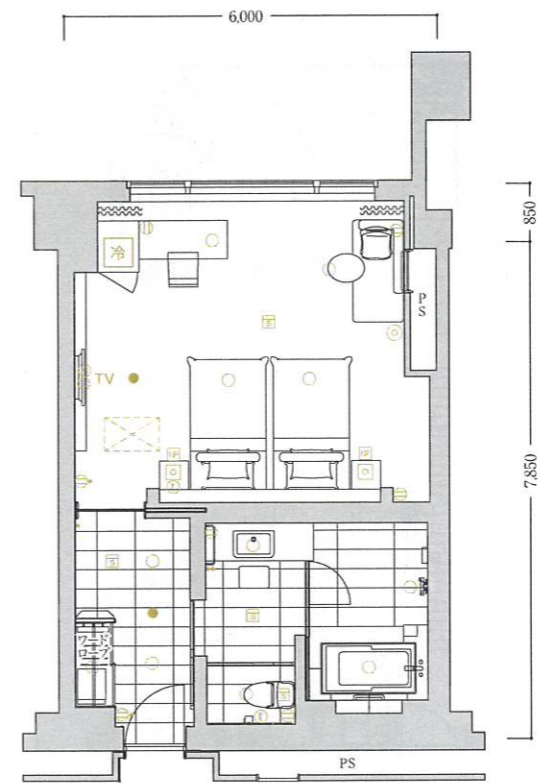

Room type  
**CB-2b**

1ベッド洋ルーム

客室専有面積 / 51.15㎡

〈客室什器備品〉

- ベッド
- 寝具
- ナイトテーブル
- テレビ
- テーブル
- ソファ
- デスク
- 椅子
- キャビネット
- 冷蔵庫
- 什器備品等

Room type  
**CB-2c**

1ベッド洋ルーム

客室専有面積 / 52.56㎡

〈客室什器備品〉

- ベッド
- 寝具
- ナイトテーブル
- テレビ
- テーブル
- ソファ
- デスク
- 椅子
- キャビネット
- 冷蔵庫
- 什器備品等

凡例  
 □ コンセント ● スイッチ ⊙ テレビ用アウトレット ⊕ 電話用アウトレット ○ 照明器具(天井・壁付)  
 NP ナイトパネル S 火災感知器 ● 非常照明 冷 冷蔵庫 TV テレビ 空 空調機 PS: 配管スペース  
 ※専有面積は壁芯計算であり、登記面積と多少異なる場合があります。※客室備品については、一部変更する場合がありますので御了承ください。

Room type  
**CB-2d**

1ベッド洋ルーム

客室専有面積 / 51.37㎡

〈客室什器備品〉

- ベッド
- 寝具
- ナイトテーブル
- テレビ
- テーブル
- ソファ
- デスク
- 椅子
- キャビネット
- 冷蔵庫
- 什器備品等

Room type  
**CB-2e**

1ベッド洋ルーム

客室専有面積 / 53.68㎡