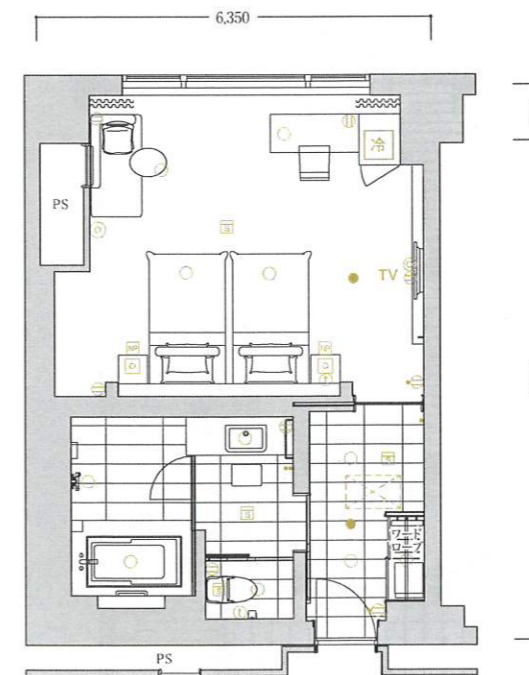

Room type  
**CB-2b**

1ベッド洋ルーム

客室専有面積 / 51.15㎡

〈客室什器備品〉

- ベッド
- 寝具
- ナイトテーブル
- テレビ
- テーブル
- ソファ
- デスク
- 椅子
- キャビネット
- 冷蔵庫
- 什器備品等

Room type  
**CB-2c**

1ベッド洋ルーム

客室専有面積 / 52.56㎡

〈客室什器備品〉

- ベッド
- 寝具
- ナイトテーブル
- テレビ
- テーブル
- ソファ
- デスク
- 椅子
- キャビネット
- 冷蔵庫
- 什器備品等

凡例  
 □ コンセント ● スイッチ ⊙ テレビ用アウトレット ⊕ 電話用アウトレット ○ 照明器具(天井・壁付)  
 NP ナイトパネル S 火災感知器 ● 非常照明 冷 冷蔵庫 TV テレビ 空 空調機 PS: 配管スペース  
 ※専有面積は壁芯計算であり、登記面積と多少異なる場合があります。※客室備品については、一部変更する場合がありますので御了承ください。

Room type  
**CB-2d**

1ベッド洋ルーム

客室専有面積 / 51.37㎡

〈客室什器備品〉

- ベッド
- 寝具
- ナイトテーブル
- テレビ
- テーブル
- ソファ
- デスク
- 椅子
- キャビネット
- 冷蔵庫
- 什器備品等

Room type  
**CB-2e**

1ベッド洋ルーム

客室専有面積 / 53.68㎡