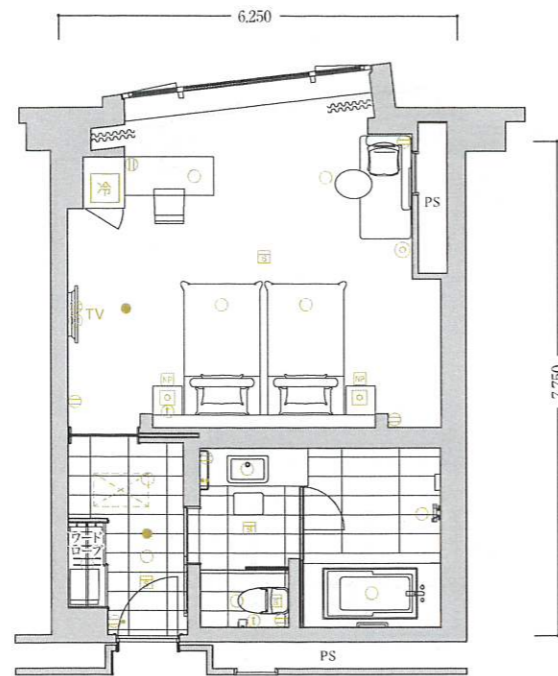

Room type  
**CB-2b**

1ベッド洋ルーム

客室専有面積 / 51.15㎡

〈客室什器備品〉

- ベッド
- 寝具
- ナイトテーブル
- テレビ
- テーブル
- ソファ
- デスク
- 椅子
- キャビネット
- 冷蔵庫
- 什器備品等

Room type  
**CB-2c**

1ベッド洋ルーム

客室専有面積 / 52.56㎡

〈客室什器備品〉

- ベッド
- 寝具
- ナイトテーブル
- テレビ
- テーブル
- ソファ
- デスク
- 椅子
- キャビネット
- 冷蔵庫
- 什器備品等

凡例  
 □ コンセント ● スイッチ ⊙ テレビ用アウトレット ⊕ 電話用アウトレット ○ 照明器具(天井・壁付)  
 NP ナイトパネル S 火災感知器 ● 非常照明 冷 冷蔵庫 TV テレビ 空 空調機 PS: 配管スペース  
 ※専有面積は壁芯計算であり、登記面積と多少異なる場合があります。※客室備品については、一部変更する場合がありますので御了承ください。

Room type  
**CB-2d**

1ベッド洋ルーム

客室専有面積 / 51.37㎡

〈客室什器備品〉

- ベッド
- 寝具
- ナイトテーブル
- テレビ
- テーブル
- ソファ
- デスク
- 椅子
- キャビネット
- 冷蔵庫
- 什器備品等

Room type  
**CB-2e**

1ベッド洋ルーム

客室専有面積 / 53.68㎡