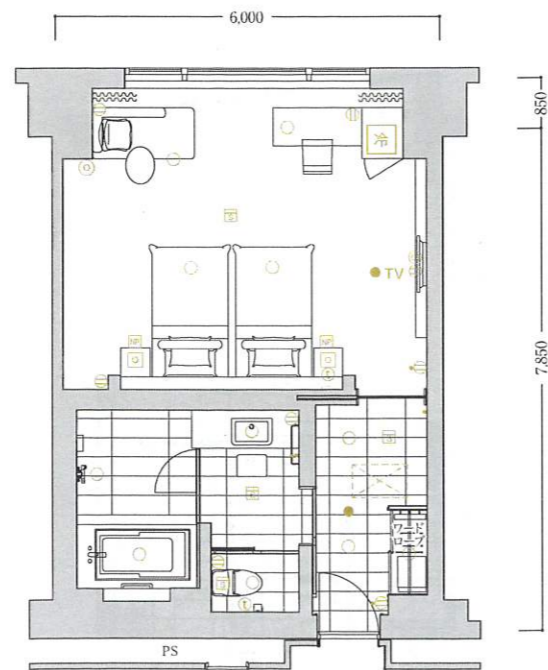

Room type  
**CB-2b**

1ベッド洋ルーム

客室専有面積 / 51.15㎡

〈客室什器備品〉

- ベッド
- 寝具
- ナイトテーブル
- テレビ
- テーブル
- ソファ
- デスク
- 椅子
- キャビネット
- 冷蔵庫
- 什器備品等

Room type  
**CB-2c**

1ベッド洋ルーム

客室専有面積 / 52.56㎡

〈客室什器備品〉

- ベッド
- 寝具
- ナイトテーブル
- テレビ
- テーブル
- ソファ
- デスク
- 椅子
- キャビネット
- 冷蔵庫
- 什器備品等

凡例  
 □ コンセント ● スイッチ ⊙ テレビ用アウトレット ⊕ 電話用アウトレット ○ 照明器具(天井・壁付)  
 NP ナイトパネル S 火災感知器 ● 非常照明 冷 冷蔵庫 TV テレビ 空 空調機 PS: 配管スペース  
 ※専有面積は壁芯計算であり、登記面積と多少異なる場合があります。※客室備品については、一部変更する場合がありますので御了承ください。

Room type  
**CB-2d**

1ベッド洋ルーム

客室専有面積 / 51.37㎡

〈客室什器備品〉

- ベッド
- 寝具
- ナイトテーブル
- テレビ
- テーブル
- ソファ
- デスク
- 椅子
- キャビネット
- 冷蔵庫
- 什器備品等

Room type  
**CB-2e**

1ベッド洋ルーム

客室専有面積 / 53.68㎡