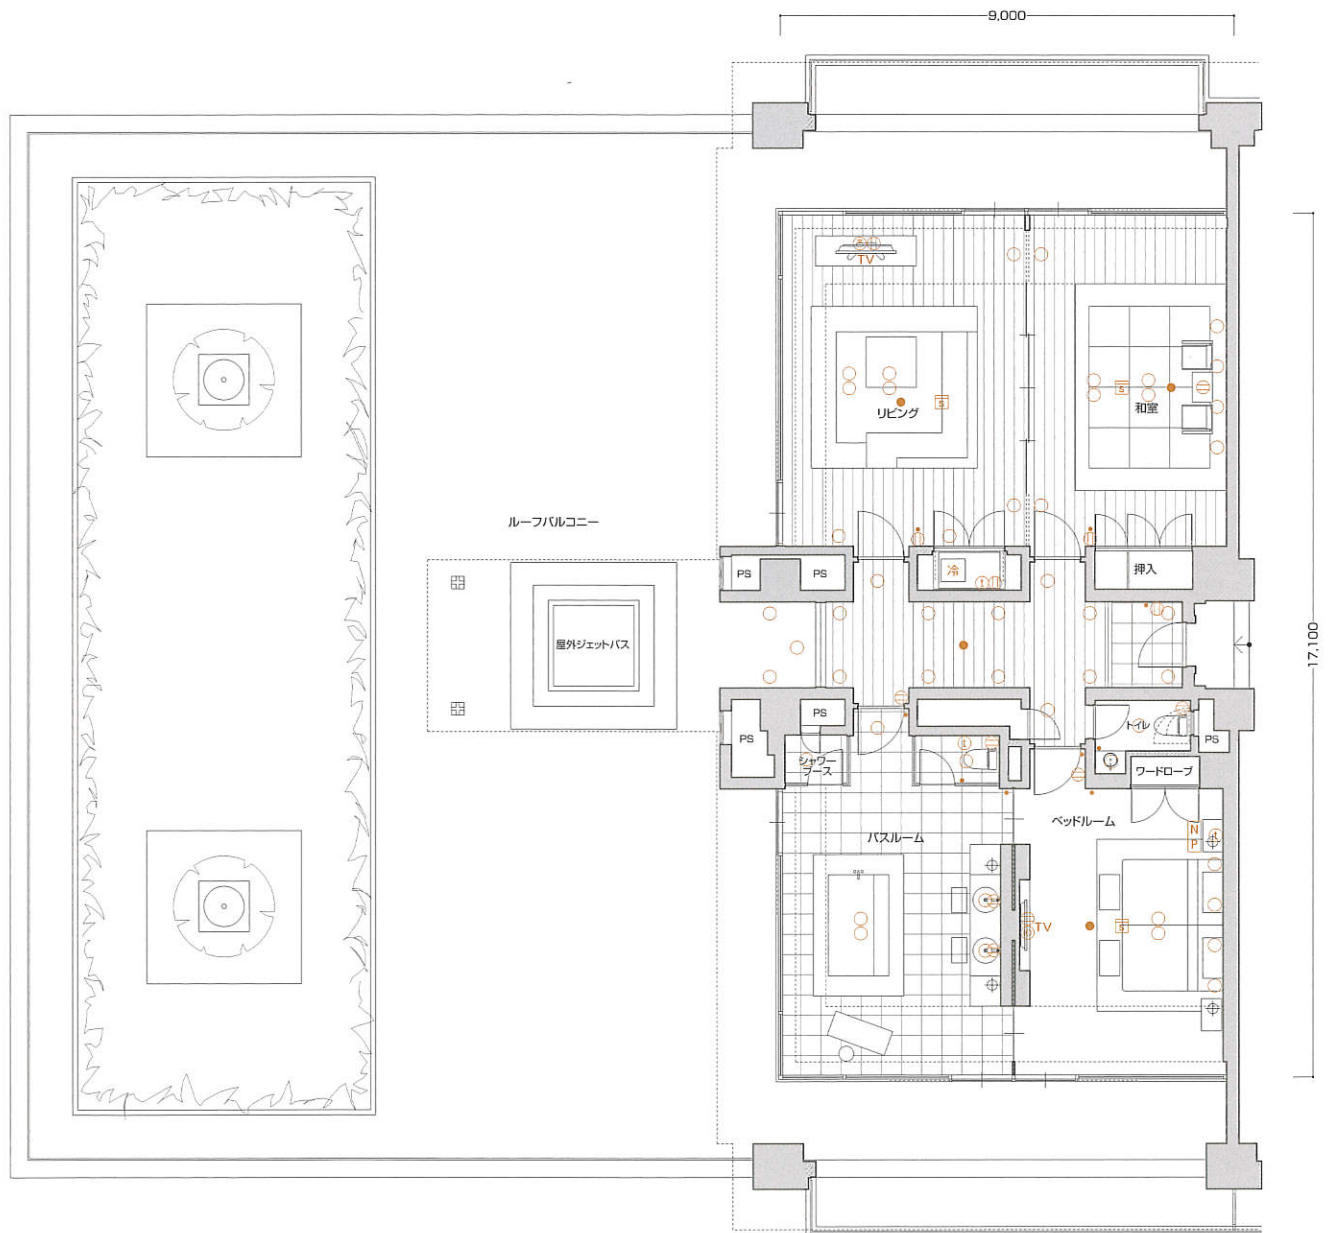

S-15 type

ルーフバルコニー付

和モダンルーム

●室内専有面積	148.82㎡
●バルコニー面積	361.48㎡
●合計面積	510.30㎡

[客室什器備品]

- ベッド(2台) ●寝具 ●ナイトテーブル(2脚)
- ナイトランプ(2灯) ●フットベンチ(2台) ●テレビ台
- テレビ(2台) ●冷蔵庫キャビネット ●冷蔵庫
- ソファ ●センターテーブル ●座卓 ●座椅子(2台)
- 和布団セット ●バスルーム内チェア
- バスルーム内ティーテーブル ●姿見 ●カーテン
- 湯沸ポット ●絵画 ●保安灯 ●スリッパ ●ハンガー
- 什器類等

凡例

- Ⓜ コンセント ● スイッチ ⊙ テレビ用アウトレット t 電話用アウトレット ○ ⊙ ⊙ 照明器具(天井・壁付)
- N P ナイトパネル S 火災感知器 ● 非常照明 冷 冷蔵庫 TV テレビ 空調機

※上記図面の形状等は一部変更となる場合があります。又、専有面積は壁心計算であり、登記面積と多少異なる場合があります。