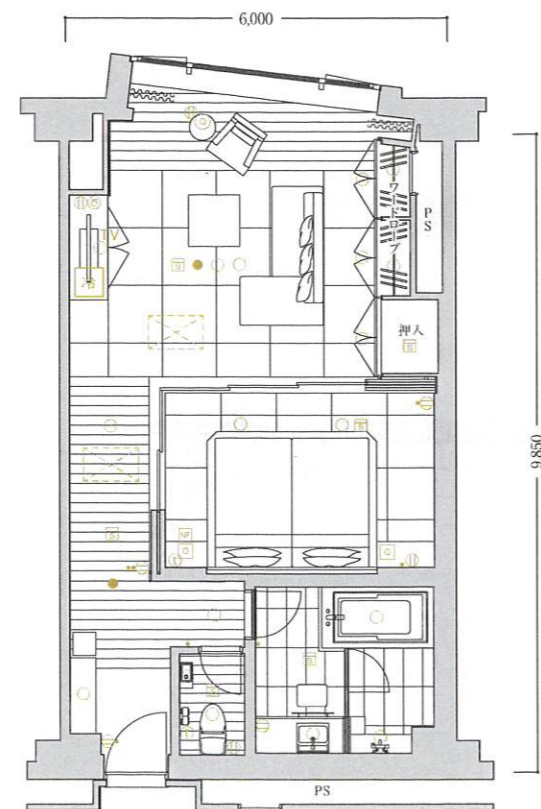

Room type
CB-1J

和モダンルーム

客室専有面積 / 64.04㎡

〈客室什器備品〉

- ベッド
- 寝具
- ナイトテーブル
- テレビ
- テーブル
- ソファ
- キャビネット
- 冷蔵庫
- 什器備品等

Room type
CB-1Ja

和モダンルーム

客室専有面積 / 62.80㎡

〈客室什器備品〉

- ベッド
- 寝具
- ナイトテーブル
- テレビ
- テーブル
- ソファ
- キャビネット
- 冷蔵庫
- 什器備品等

凡例
 □ コンセント ● スイッチ ⊕ テレビ用アウトレット ⊕ 電話用アウトレット ○ 照明器具(天井・壁付)
 NP ナイトパネル S 火災感知器 ● 非常照明 冷 冷蔵庫 TV テレビ 空調機 PS 配管スペース
 ※専有面積は壁芯計算であり、登記面積と多少異なる場合があります。※客室備品については、一部変更する場合がありますので御了承ください。

Room type
CB-1Jb

和モダンルーム

客室専有面積 / 65.74㎡

〈客室什器備品〉

- ベッド
- 寝具
- ナイトテーブル
- テレビ
- テーブル
- ソファ
- キャビネット
- 冷蔵庫
- 什器備品等

Room type
CB-1Jc

和モダンルーム

客室専有面積 / 64.56㎡