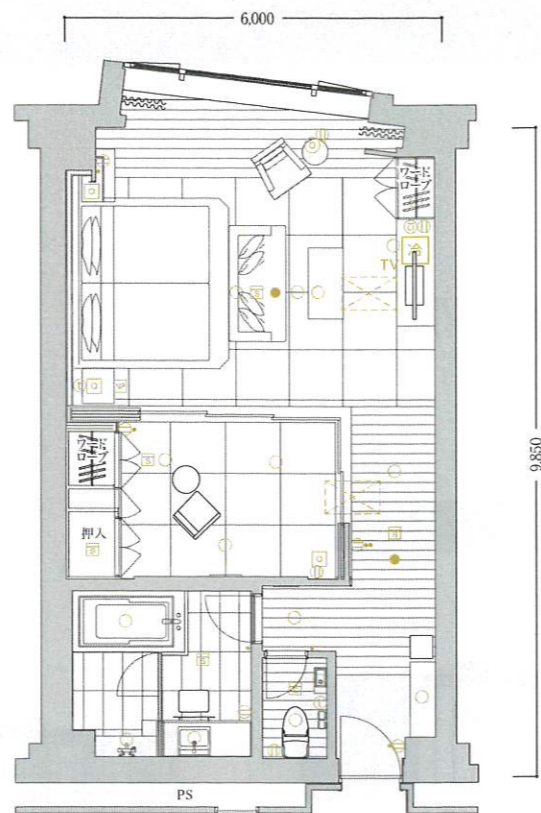

Room type
CB-1J

和モダンルーム

客室専有面積 / 64.04㎡

〈客室什器備品〉

- ベッド
- 寝具
- ナイトテーブル
- テレビ
- テーブル
- ソファ
- キャビネット
- 冷蔵庫
- 什器備品等

Room type
CB-1Ja

和モダンルーム

客室専有面積 / 62.80㎡

〈客室什器備品〉

- ベッド
- 寝具
- ナイトテーブル
- テレビ
- テーブル
- ソファ
- キャビネット
- 冷蔵庫
- 什器備品等

凡例
 □ コンセント ● スイッチ ⊕ テレビ用アウトレット ⊕ 電話用アウトレット ○ 照明器具(天井・壁付)
 NP ナイトパネル S 火災感知器 ● 非常照明 冷 冷蔵庫 TV テレビ 空調機 PS 配管スペース
 ※専有面積は壁芯計算であり、登記面積と多少異なる場合があります。※客室備品については、一部変更する場合がありますので御了承ください。

Room type
CB-1Jb

和モダンルーム

客室専有面積 / 65.74㎡

〈客室什器備品〉

- ベッド
- 寝具
- ナイトテーブル
- テレビ
- テーブル
- ソファ
- キャビネット
- 冷蔵庫
- 什器備品等

Room type
CB-1Jc

和モダンルーム

客室専有面積 / 64.56㎡