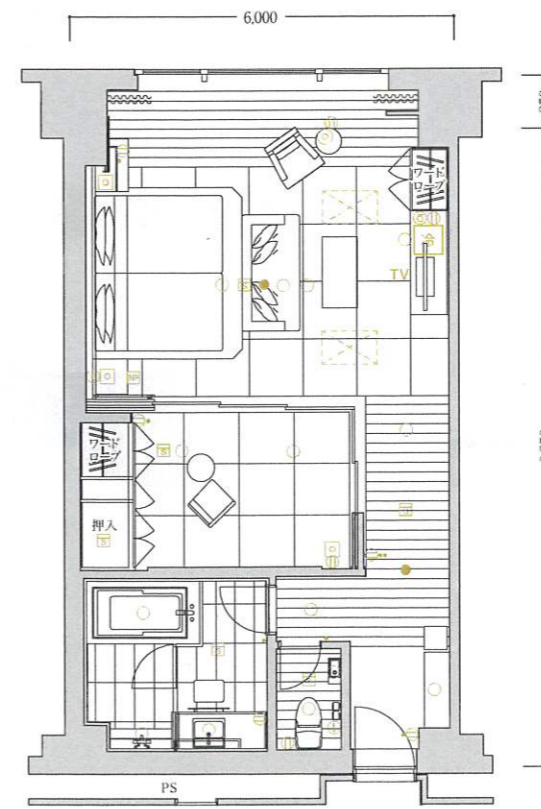

Room type
CB-1J

和モダンルーム

客室専有面積 / 64.04㎡

〈客室什器備品〉

- ベッド
- 寝具
- ナイトテーブル
- テレビ
- テーブル
- ソファ
- キャビネット
- 冷蔵庫
- 什器備品等

Room type
CB-1Ja

和モダンルーム

客室専有面積 / 62.80㎡

〈客室什器備品〉

- ベッド
- 寝具
- ナイトテーブル
- テレビ
- テーブル
- ソファ
- キャビネット
- 冷蔵庫
- 什器備品等

凡例
 □ コンセント ● スイッチ ⊕ テレビ用アウトレット ⊕ 電話用アウトレット ○ 照明器具(天井・壁付)
 NP ナイトパネル S 火災感知器 ● 非常照明 冷 冷蔵庫 TV テレビ 空調機 PS 配管スペース
 ※専有面積は壁芯計算であり、登記面積と多少異なる場合があります。※客室備品については、一部変更する場合がありますので御了承ください。

Room type
CB-1Jb

和モダンルーム

客室専有面積 / 65.74㎡

〈客室什器備品〉

- ベッド
- 寝具
- ナイトテーブル
- テレビ
- テーブル
- ソファ
- キャビネット
- 冷蔵庫
- 什器備品等

Room type
CB-1Jc

和モダンルーム

客室専有面積 / 64.56㎡