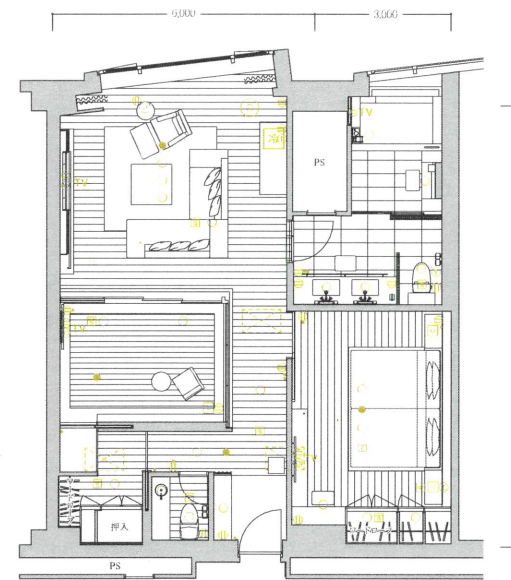

Room type  
**SE-3**

2ベッドルーム

客室専有面積 98.17㎡

〈客室什器備品〉

- ベッド
- 寝具
- ナイトテーブル
- テレビ
- テーブル
- ソファ
- コンソールテーブル
- デスク
- 椅子
- キャビネット
- 冷蔵庫
- 什器備品等

Room type  
**SE-3Ja**

和モダンルーム

客室専有面積 91.31㎡

〈客室什器備品〉

- ベッド
- 寝具
- ナイトテーブル
- テレビ
- テーブル
- ソファ
- オットマン
- デスク
- 椅子
- キャビネット
- 冷蔵庫
- 什器備品等

Room type  
**SE-3J**

和モダンルーム

客室専有面積 93.01㎡

〈客室什器備品〉

- ベッド
- 寝具
- ナイトテーブル
- テレビ
- テーブル
- ソファ
- オットマン
- デスク
- 椅子
- キャビネット
- 冷蔵庫
- 什器備品等

Room type  
**SE-4**

2ベッドルーム

客室専有面積 105.82㎡

〈客室什器備品〉

- ベッド
- 寝具
- ナイトテーブル
- テレビ
- テーブル
- ソファ
- コンソールテーブル
- キャビネット
- 冷蔵庫
- 什器備品等

コンセント ● スイッチ ○ テレビ用アウトレット ○ 電話用アウトレット ○ 照明器具(天井・壁付)  

 ナイトパネル 火災感知器 ● 非常照明 冷蔵庫 TV テレビ 空調機 PS: 配管スペース  
 ※専有面積は壁芯計算であり、登記面積と多少異なる場合があります。※客室備品については、一部変更する場合がありますのでご了承ください。

コンセント ● スイッチ ○ テレビ用アウトレット ○ 電話用アウトレット ○ 照明器具(天井・壁付)  

 ナイトパネル 火災感知器 ● 非常照明 冷蔵庫 TV テレビ 空調機 PS: 配管スペース  
 ※専有面積は壁芯計算であり、登記面積と多少異なる場合があります。※客室備品については、一部変更する場合がありますのでご了承ください。