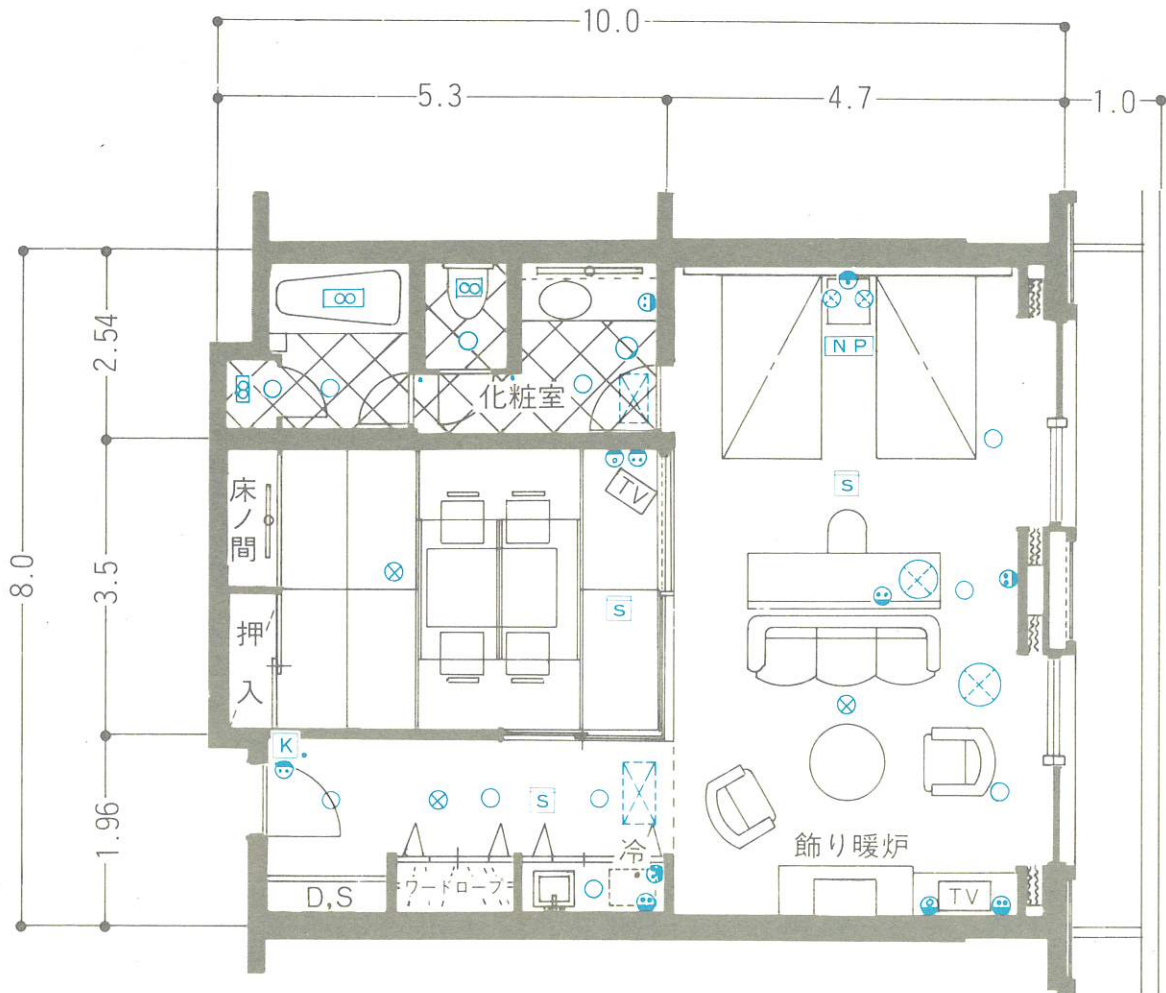

客室

C₁ TYPE

- 専有面積 77.19㎡
- バルコニー面積 8.0㎡

- 専用面積 85.19㎡

凡例

	照明器具 (天井付)
	照明器具 (壁付)
	コンセント
	スイッチ
	省エネキースイッチ
	ナイトパネル
	換気扇
	電話
	テレビ
	火災報知器
	非常用照明器具
	放送用スピーカ
	ランプ (移動型)
	空調機
	電気スタンド

※上記図面の形状等は一部変更となる場合があります。
又、専有面積は、壁芯計算であり登記面積と多少異なります。