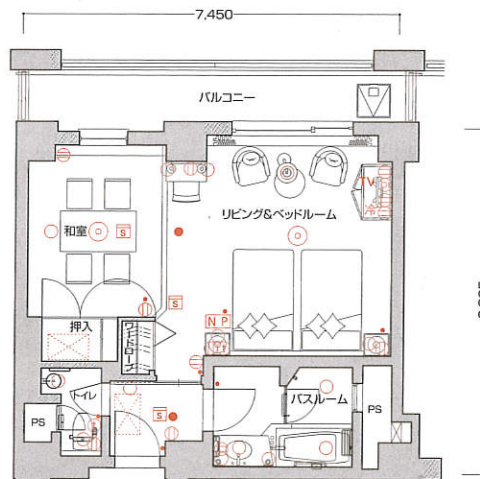

B1type

- 客室専有面積 46.15㎡
- バルコニー面積 5.64㎡
- 合計面積 51.79㎡

※このタイプには反転タイプもございます。

■客室什器備品

- ★ベッド(2台)★ベッドスプレッド
- ★ナイトテーブル(2台)
- ★ナイトランプ(2台)★テレビ★座卓
- ★座椅子(4台)★ドレッサー★同チェア
- ★同ミラー★ミラーブラケット★姿見
- ★テレビ台兼冷蔵庫キャビネット
- ★アームチェア★ハイバックチェア
- ★ティーテーブル★フロアスタンド★行灯
- ★和布団セット★カーテン★湯沸ポット
- ★絵画★保安灯★スリッパ★ハンガー
- ★什器類等

■641,648号室

- 客室専有面積 46.15㎡
- バルコニー面積 8.83㎡
- 合計面積 54.98㎡

■642,643,644,645,646,647号室

- 客室専有面積 46.15㎡
- バルコニー面積 4.90㎡
- 合計面積 51.05㎡

B2type

- 客室専有面積 47.04㎡
- バルコニー面積 10.16㎡
- 合計面積 57.20㎡

■客室什器備品

- ★ベッド(2台)★ベッドスプレッド
- ★ナイトテーブル(2台)
- ★ナイトランプ(2台)★テレビ★座卓
- ★座椅子(4台)★ドレッサー★同チェア
- ★同ミラー★ミラーブラケット★姿見
- ★テレビ台兼冷蔵庫キャビネット
- ★アームチェア★ハイバックチェア
- ★ティーテーブル★フロアスタンド★行灯
- ★和布団セット★カーテン★湯沸ポット
- ★絵画★保安灯★スリッパ★ハンガー
- ★什器類等