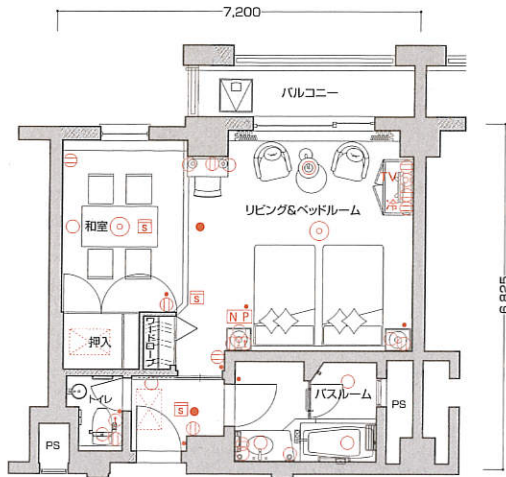

B1type

- 客室専有面積 46.15㎡
- バルコニー面積 5.64㎡
- 合計面積 51.79㎡

※このタイプには反転タイプもございます。

■客室什器備品

- ★ベッド(2台)★ベッドスプレッド
- ★ナイトテーブル(2台)
- ★ナイトランプ(2台)★テレビ★座卓
- ★座椅子(4台)★ドレッサー★同チェア
- ★同ミラー★ミラーブラケット★姿見
- ★テレビ台兼冷蔵庫キャビネット
- ★アームチェア★ハイバックチェア
- ★ティーテーブル★フロアスタンド★行灯
- ★和布団セット★カーテン★湯沸ポット
- ★絵画★保安灯★スリッパ★ハンガー
- ★什器類等

■641,648号室

- 客室専有面積 46.15㎡
- バルコニー面積 8.83㎡
- 合計面積 54.98㎡

■642,643,644,645,646,647号室

- 客室専有面積 46.15㎡
- バルコニー面積 4.90㎡
- 合計面積 51.05㎡

B2type

- 客室専有面積 47.04㎡
- バルコニー面積 10.16㎡
- 合計面積 57.20㎡

■客室什器備品

- ★ベッド(2台)★ベッドスプレッド
- ★ナイトテーブル(2台)
- ★ナイトランプ(2台)★テレビ★座卓
- ★座椅子(4台)★ドレッサー★同チェア
- ★同ミラー★ミラーブラケット★姿見
- ★テレビ台兼冷蔵庫キャビネット
- ★アームチェア★ハイバックチェア
- ★ティーテーブル★フロアスタンド★行灯
- ★和布団セット★カーテン★湯沸ポット
- ★絵画★保安灯★スリッパ★ハンガー
- ★什器類等