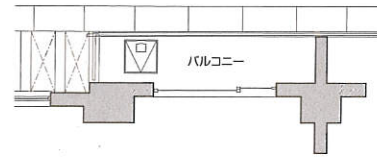

B1type

- 客室専有面積 46.15㎡
- バルコニー面積 5.64㎡
- 合計面積 51.79㎡

※このタイプには反転タイプもございます。

■客室什器備品

- ★ベッド(2台)★ベッドスプレッド
- ★ナイトテーブル(2台)
- ★ナイトランプ(2台)★テレビ★座卓
- ★座椅子(4台)★ドレッサー★同チェア
- ★同ミラー★ミラーブラケット★姿見
- ★テレビ台兼冷蔵庫キャビネット
- ★アームチェア★ハイバックチェア
- ★ティーテーブル★フロアスタンド★行灯
- ★和布団セット★カーテン★湯沸ポット
- ★絵画★保安灯★スリッパ★ハンガー
- ★什器類等

■641,648号室

- 客室専有面積 46.15㎡
- バルコニー面積 8.83㎡
- 合計面積 54.98㎡

■642,643,644,645,646,647号室

- 客室専有面積 46.15㎡
- バルコニー面積 4.90㎡
- 合計面積 51.05㎡

B2type

- 客室専有面積 47.04㎡
- バルコニー面積 10.16㎡
- 合計面積 57.20㎡

■客室什器備品

- ★ベッド(2台)★ベッドスプレッド
- ★ナイトテーブル(2台)
- ★ナイトランプ(2台)★テレビ★座卓
- ★座椅子(4台)★ドレッサー★同チェア
- ★同ミラー★ミラーブラケット★姿見
- ★テレビ台兼冷蔵庫キャビネット
- ★アームチェア★ハイバックチェア
- ★ティーテーブル★フロアスタンド★行灯
- ★和布団セット★カーテン★湯沸ポット
- ★絵画★保安灯★スリッパ★ハンガー
- ★什器類等