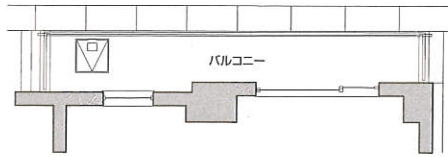

B1type

- 客室専有面積 46.15㎡
- バルコニー面積 5.64㎡
- 合計面積 51.79㎡

※このタイプには反転タイプもございます。

■客室什器備品

- ★ベッド(2台)★ベッドスプレッド
- ★ナイトテーブル(2台)
- ★ナイトランプ(2台)★テレビ★座卓
- ★座椅子(4台)★ドレッサー★同チェア
- ★同ミラー★ミラーブラケット★姿見
- ★テレビ台兼冷蔵庫キャビネット
- ★アームチェア★ハイバックチェア
- ★ティーテーブル★フロアスタンド★行灯
- ★和布団セット★カーテン★湯沸ポット
- ★絵画★保安灯★スリッパ★ハンガー
- ★什器類等

■641,648号室

- 客室専有面積 46.15㎡
- バルコニー面積 8.83㎡
- 合計面積 54.98㎡

■642,643,644,645,646,647号室

- 客室専有面積 46.15㎡
- バルコニー面積 4.90㎡
- 合計面積 51.05㎡

B2type

- 客室専有面積 47.04㎡
- バルコニー面積 10.16㎡
- 合計面積 57.20㎡

■客室什器備品

- ★ベッド(2台)★ベッドスプレッド
- ★ナイトテーブル(2台)
- ★ナイトランプ(2台)★テレビ★座卓
- ★座椅子(4台)★ドレッサー★同チェア
- ★同ミラー★ミラーブラケット★姿見
- ★テレビ台兼冷蔵庫キャビネット
- ★アームチェア★ハイバックチェア
- ★ティーテーブル★フロアスタンド★行灯
- ★和布団セット★カーテン★湯沸ポット
- ★絵画★保安灯★スリッパ★ハンガー
- ★什器類等