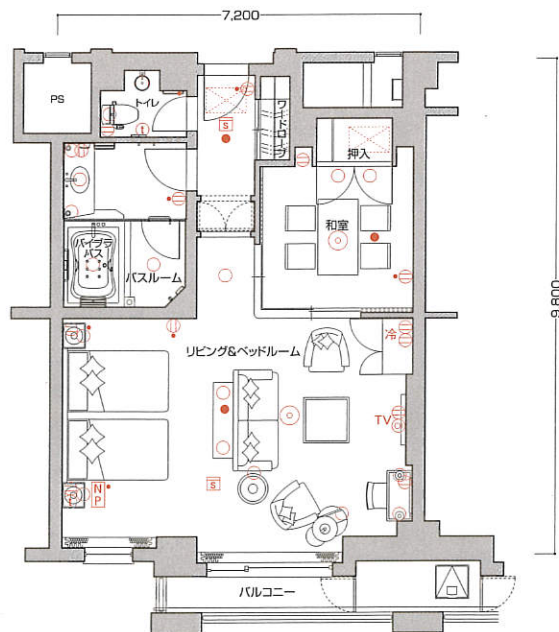

# C4type

- 客室専有面積 71.65㎡
- バルコニー面積 6.68㎡
- 合計面積 78.33㎡

※このタイプには反転タイプもございます。

## ■客室什器備品

- ★ベッド(2台)★ベッドスプレッド
- ★ナイトテーブル(2台)
- ★ナイトランプ(2台)★テレビ★座卓
- ★座椅子(4台)★ドレッサー★同チェア
- ★同ミラー★ミラーブラケット★姿見
- ★冷蔵庫キャビネット★3人掛ソファ
- ★1人掛ソファ★ハイバックチェア
- ★センターテーブル★サイドテーブル
- ★デスクランプ★ティーテーブル
- ★フロアスタンド★行灯★和布団セット
- ★カーテン★湯沸ポット★絵画★保安灯
- ★スリッパ★ハンガー★什器類等

# C5type

- 客室専有面積 67.49㎡
- バルコニー面積 3.62㎡
- 合計面積 71.11㎡

※このタイプには反転タイプもございます。