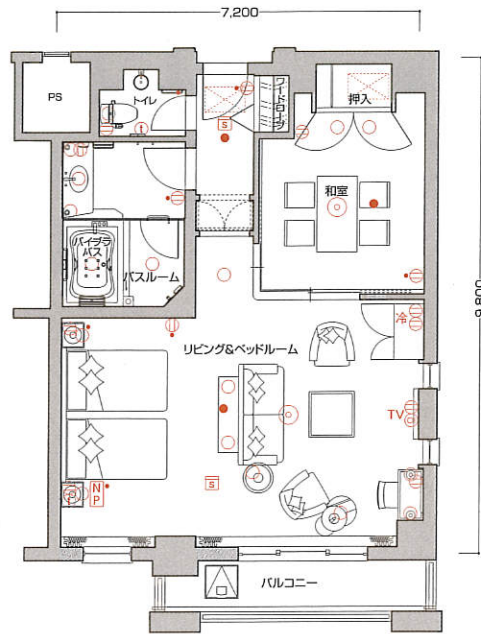

# C4type

- 客室専有面積 71.65㎡
- バルコニー面積 6.68㎡
- 合計面積 78.33㎡

※このタイプには反転タイプもございます。

## ■客室什器備品

- ★ベッド(2台)★ベッドスプレッド
- ★ナイトテーブル(2台)
- ★ナイトランプ(2台)★テレビ★座卓
- ★座椅子(4台)★ドレッサー★同チェア
- ★同ミラー★ミラーブラケット★姿見
- ★冷蔵庫キャビネット★3人掛ソファ
- ★1人掛ソファ★ハイバックチェア
- ★センターテーブル★サイドテーブル
- ★デスクランプ★ティーテーブル
- ★フロアスタンド★行灯★和布団セット
- ★カーテン★湯沸ポット★絵画★保安灯
- ★スリッパ★ハンガー★什器類等

# C5type

- 客室専有面積 67.49㎡
- バルコニー面積 3.62㎡
- 合計面積 71.11㎡

※このタイプには反転タイプもございます。