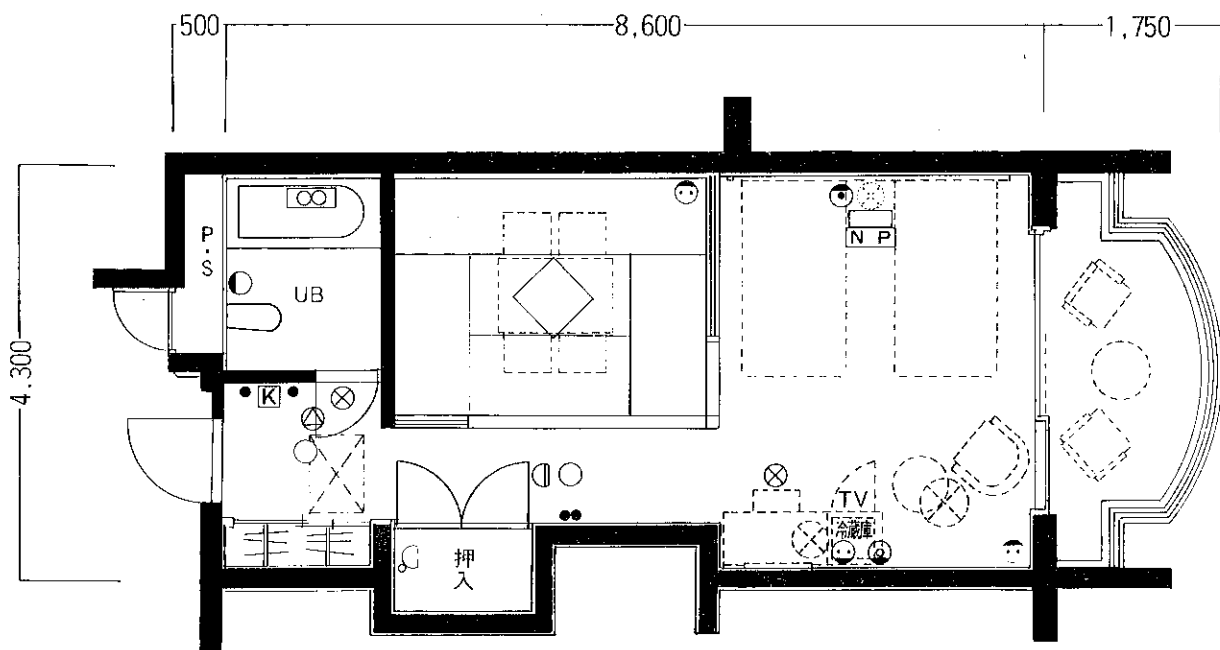

# ■ルームタイプ別平面図 (C<sub>1</sub>タイプ)

販売ルーム

内部仕上表			
	床	壁	天井
洋室	カーペット敷	ビニールシート貼	ビニールシート貼
和室	タタミ敷	ビニールシート貼	ビニールシート貼

## C<sub>1</sub>・TYPE

- 専有面積 37.29㎡ (11.28坪)
- バルコニー面積 5.45㎡ (1.64坪)

※上記図面の形状等は一部変更となる場合があります。