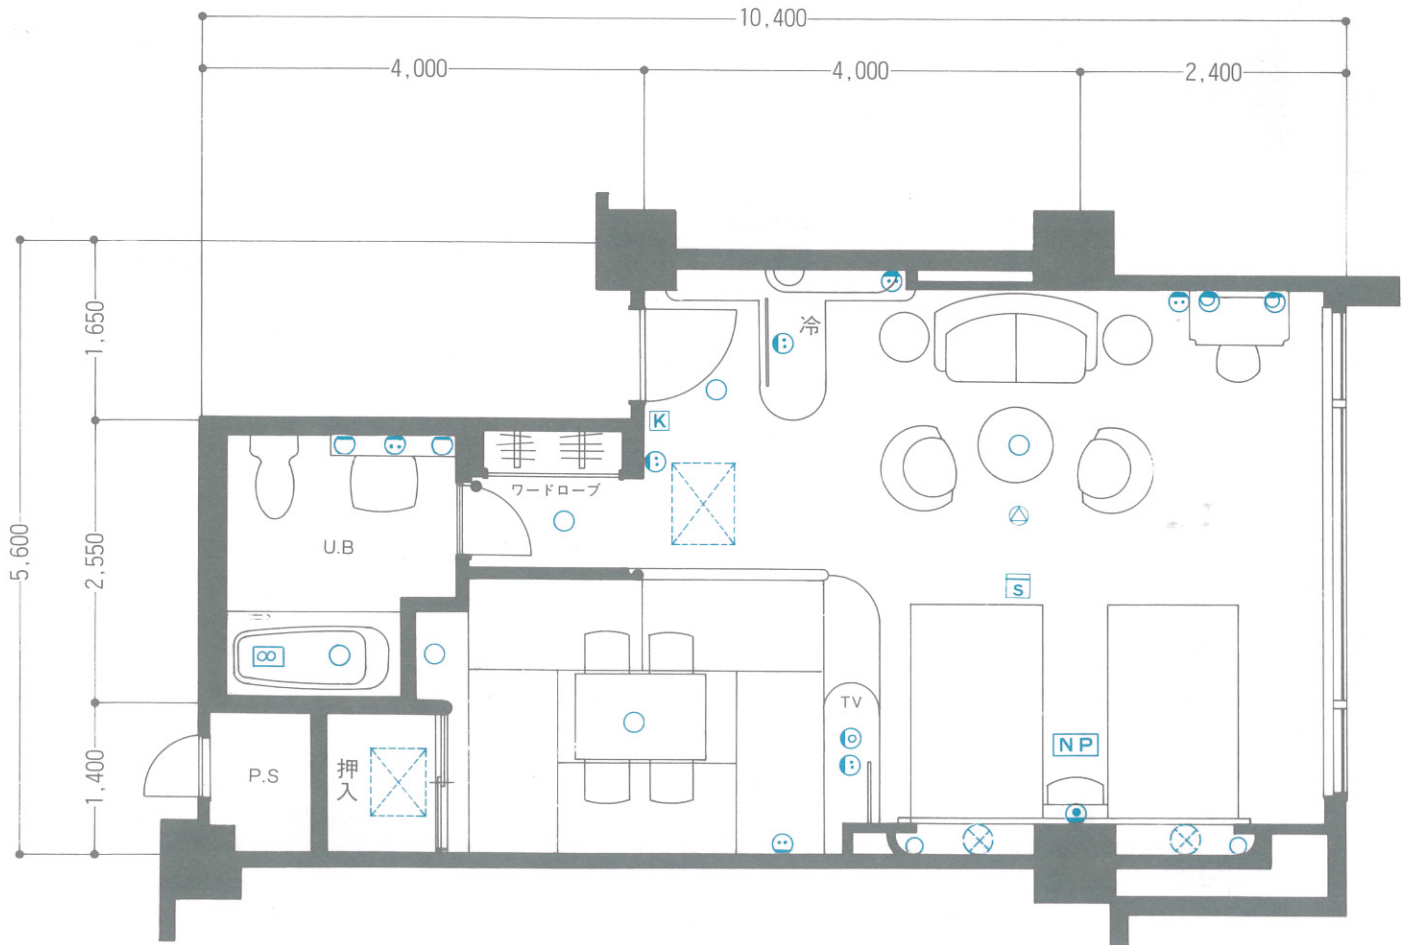

# ■客室平面図

## 内部仕上表

	床	壁	天井
洋室	カーペット敷	クロス貼	クロス貼
和室	タタミ敷	クロス貼	クロス貼

## D・TYPE

●客室専有面積 50.10㎡

※上記図面の形状等は一部変更となる場合があります。