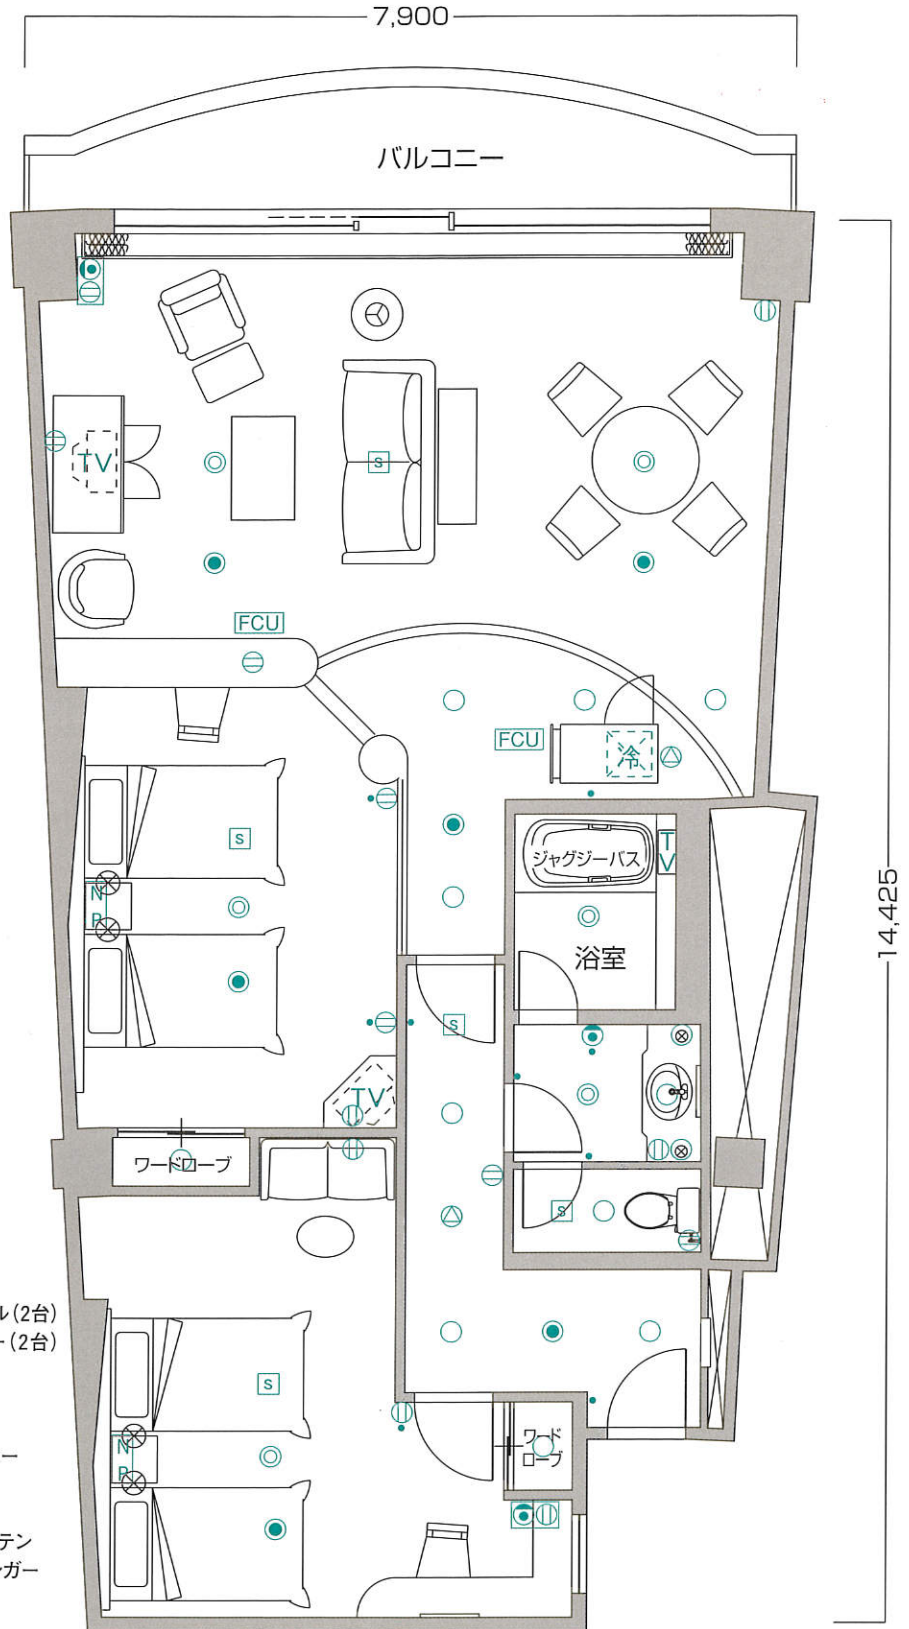

E1 type

- 客室専有面積 94.784㎡
- バルコニー面積 8.390㎡
- 合計面積 103.174㎡

※このタイプには
反転タイプもございます。

	大島棟										センター棟										熱海棟									
7F											E1	E1	E1	E1	E1	E1	E1	E1	E1	E1										
6F											E1	E1	E1	E1	E1	E1	E1	E1	E1	E1										
5F																														
4F																														
3F																														

■客室什器備品

- ★ベッド(4台)★ベッドスプレッド★ナイトテーブル(2台)
- ★ナイトランプ★テレビ(2台)★テレビアーマー(2台)
- ★アームチェア(1脚)★ドレッサー★同チェア
- ★同ミラー★デスクランプ★2人掛ソファ
- ★ティーテーブル★冷蔵庫キャビネット
- ★ライティングデスク★同チェア★3人掛ソファ
- ★コンソール★ハイバックチェア★オットマン
- ★センターテーブル★サイドテーブル
- ★ダイニングテーブル★同チェア(4脚)★カーテン
- ★湯沸ポット★絵画★保安灯★スリッパ★ハンガー
- ★什器類等

凡例

- スイッチ
- Ⓜ コンセント
- ダウンライト
- ☎ 電話アウトレット
- S 感知器
- ❄ 冷蔵庫
- TV テレビ
- ⊙ シーリング
- △ スピーカー
- 非常用照明
- FCU 空調機
- NP ナイトパネル

※上記図面の形状等は一部変更となる場合があります。又、専有面積は壁心計算であり、登記面積と多少異なる場合があります。