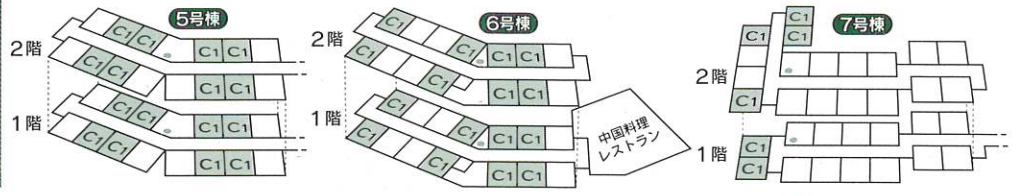

C1

- 客室専有面積……………65.15㎡
- バルコニー面積……………4.15㎡
- 合計面積……………69.30㎡

※このタイプには反転タイプもございます。
 ※1階客室にはテラスがあります。

●はエレベーターの位置です。

■客室什器備品

- ★ベッド(2台)★ベッドスプレッド★ナイトテーブル★ナイトランプx2★ソファ(1人掛け)★ソファ(3人掛け)★サイドテーブルx2★テーブルランプx2
- ★ティーテーブルx2★フロアスタンド★ハイバックチェア★アーマー★ドレッサー(ミラー・照明付)★ドレッサー用チェア★姿見★座卓★座椅子(4台)
- ★行灯★テレビ・テレビ台★冷蔵庫★和布団セット★座布団★カーテン★湯沸ポット★絵画★保安灯★オットマン★ハンガー★スリッパ★什器類

凡例

- 照明器具(天井付) ○照明器具(壁付) ①コンセント ●スイッチ [TV]テレビ ⊙テレビ用アウトレット ⊕電話用アウトレット
- [冷]冷蔵庫 [NP]ナイトパネル ⊗電気スタンド [空]空調機 ●非常照明 [S]煙感知器 ○⊖スポット型感知器

※上記図面の形状等は一部変更となる場合があります。又、専有面積は壁芯計算であり、登記面積と多少異なる場合があります。