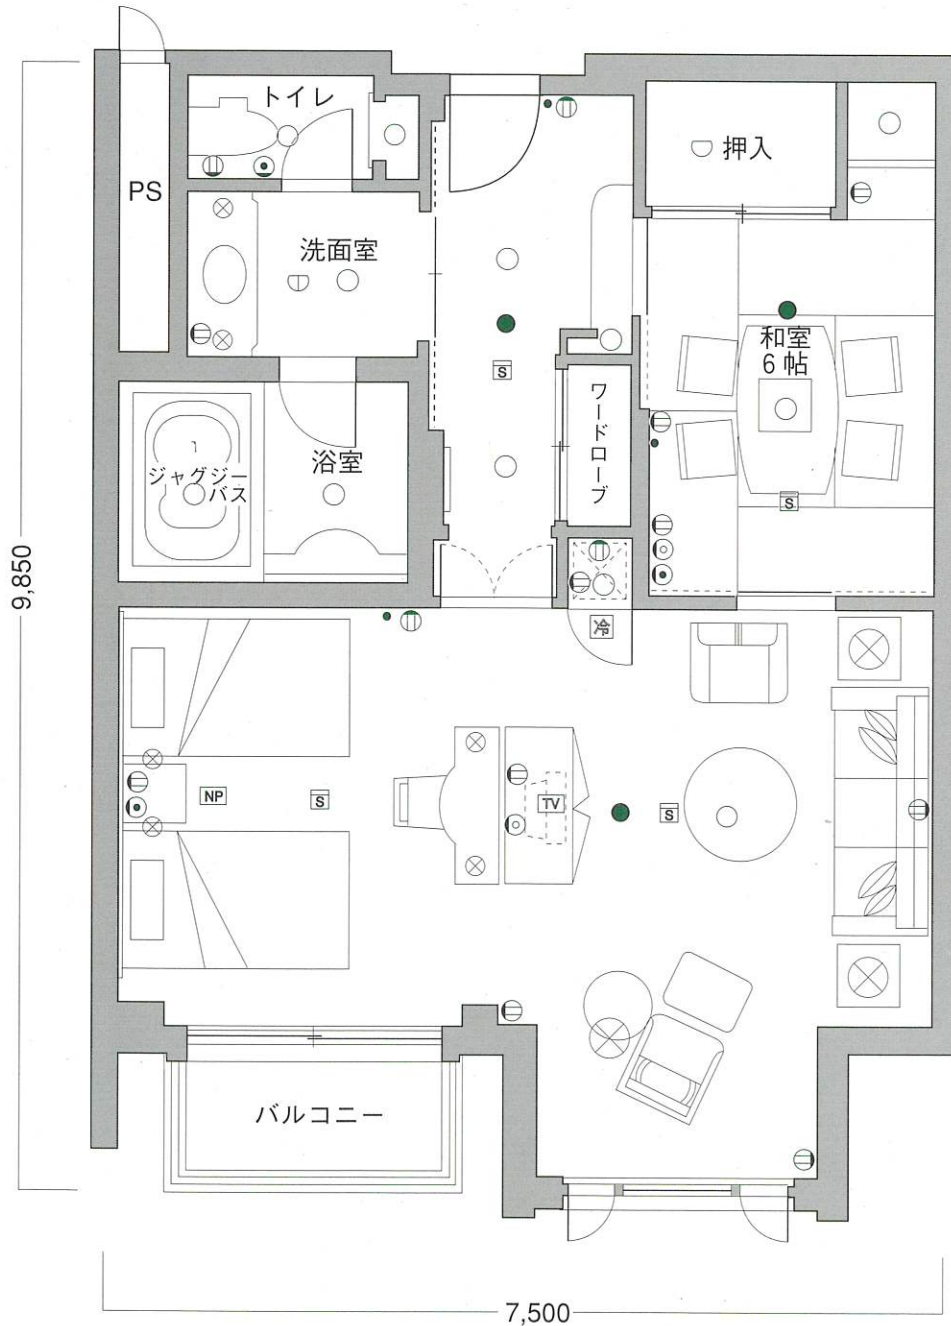

C1

- 客室専有面積……………65.15㎡
- バルコニー面積……………4.15㎡
- 合計面積……………69.30㎡

※このタイプには反転タイプもございます。
 ※1階客室にはテラスがあります。

●はエレベーターの位置です。

■客室什器備品

- ★ベッド(2台)★ベッドスプレッド★ナイトテーブル★ナイトランプx2★ソファ(1人掛け)★ソファ(3人掛け)★サイドテーブルx2★テーブルランプx2
- ★ティーテーブルx2★フロアスタンド★ハイバックチェア★アーマー★ドレッサー(ミラー・照明付)★ドレッサー用チェア★姿見★座卓★座椅子(4台)
- ★行灯★テレビ・テレビ台★冷蔵庫★和布団セット★座布団★カーテン★湯沸ポット★絵画★保安灯★オットマン★ハンガー★スリッパ★什器類

凡例

- 照明器具(天井付) ○照明器具(壁付) ①コンセント ●スイッチ [TV]テレビ ⊙テレビ用アウトレット ⊕電話用アウトレット
- [冷]冷蔵庫 [NP]ナイトパネル ⊗電気スタンド [空]空調機 ●非常照明 [S]煙感知器 ○⊖スポット型感知器

※上記図面の形状等は一部変更となる場合があります。又、専有面積は壁芯計算であり、登記面積と多少異なる場合があります。