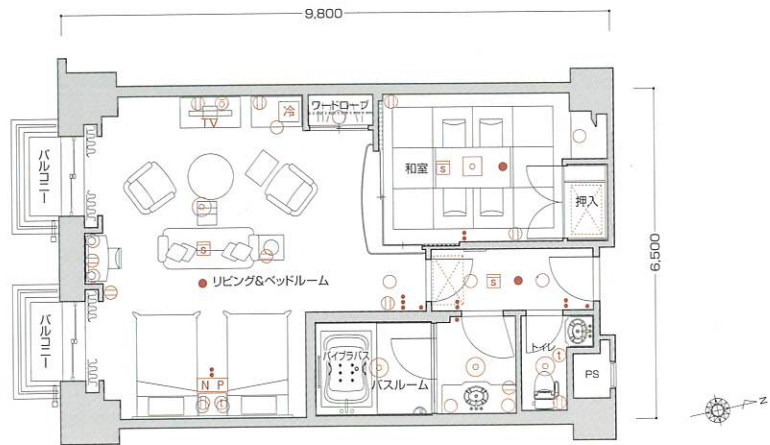

C3type

- 室内専有面積 68.07㎡
- バルコニー面積 4.30㎡
(4階 9.18㎡)
- 合計面積 72.37㎡
(4階 77.25㎡)

[客室什器備品]

- ベッド(2台) ● ベッドスプレッド
- ナイトテーブル ● ナイトランプ ● テレビ
- 座卓 ● 座椅子(4台) ● ドレッサー
- 同チェア ● 同ミラー ● ミラーブラケット
- 姿見 ● テレビ台 ● 冷蔵庫キャビネット
- 3人掛ソファ ● 1人掛ソファ
- ハイバックチェア ● オットマン
- センターテーブル ● コンソールテーブル
- デスクランプ ● フロアスタンド ● 行灯
- 和布団セット ● カーテン ● 湯沸ポット
- 絵画 ● 保安灯 ● スリッパ ● ハンガー
- 什器類等

C4type

- 室内専有面積 70.10㎡
- バルコニー面積 2.36㎡
- 合計面積 72.46㎡

[客室什器備品]

- ベッド(2台) ● ベッドスプレッド
- ナイトテーブル ● ナイトランプ ● テレビ
- 座卓 ● 座椅子(4台) ● ドレッサー
- 同チェア ● 同ミラー ● ミラーブラケット
- 姿見 ● テレビ台 ● 冷蔵庫キャビネット
- 3人掛ソファ ● 1人掛ソファ
- ハイバックチェア ● オットマン
- センターテーブル ● コンソールテーブル
- デスクランプ ● フロアスタンド ● 行灯
- 和布団セット ● カーテン ● 湯沸ポット
- 絵画 ● 保安灯 ● スリッパ ● ハンガー
- 什器類等

凡例

- Ⓜ コンセント ● スイッチ ⊙ テレビ用アウトレット Ⓣ 電話用アウトレット ○ 照明器具(天井・壁付)
- Ⓝ ナイトパネル Ⓢ 火災感知器 ● 非常照明 冷 冷蔵庫 TV テレビ 空 空調機 空 空気清浄機
- 非常呼出押鈕 ※上記図面の形状等は一部変更となる場合があります。又、専有面積は壁心計算であり、登記面積と多少異なる場合があります。