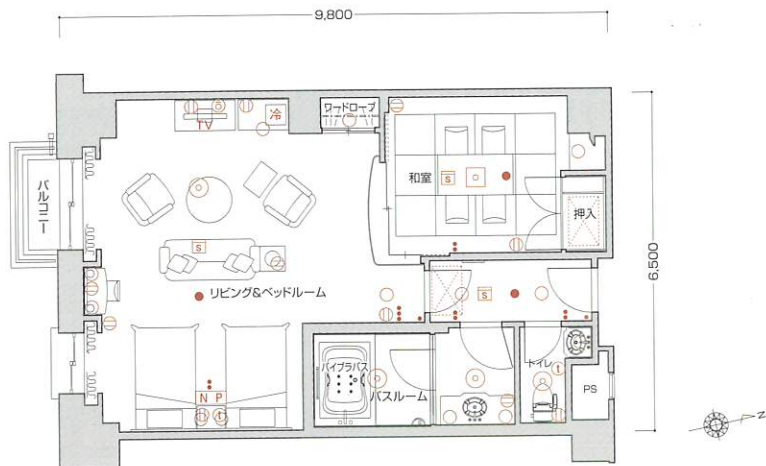

C3type

- 室内専有面積 68.07㎡
- バルコニー面積 4.30㎡
(4階 9.18㎡)
- 合計面積 72.37㎡
(4階 77.25㎡)

[客室什器備品]

- ベッド(2台) ● ベッドスプレッド
- ナイトテーブル ● ナイトランプ ● テレビ
- 座卓 ● 座椅子(4台) ● ドレッサー
- 同チェア ● 同ミラー ● ミラーブラケット
- 姿見 ● テレビ台 ● 冷蔵庫キャビネット
- 3人掛ソファ ● 1人掛ソファ
- ハイバックチェア ● オットマン
- センターテーブル ● コンソールテーブル
- デスクランプ ● フロアスタンド ● 行灯
- 和布団セット ● カーテン ● 湯沸ポット
- 絵画 ● 保安灯 ● スリッパ ● ハンガー
- 什器類等

C4type

- 室内専有面積 70.10㎡
- バルコニー面積 2.36㎡
- 合計面積 72.46㎡

[客室什器備品]

- ベッド(2台) ● ベッドスプレッド
- ナイトテーブル ● ナイトランプ ● テレビ
- 座卓 ● 座椅子(4台) ● ドレッサー
- 同チェア ● 同ミラー ● ミラーブラケット
- 姿見 ● テレビ台 ● 冷蔵庫キャビネット
- 3人掛ソファ ● 1人掛ソファ
- ハイバックチェア ● オットマン
- センターテーブル ● コンソールテーブル
- デスクランプ ● フロアスタンド ● 行灯
- 和布団セット ● カーテン ● 湯沸ポット
- 絵画 ● 保安灯 ● スリッパ ● ハンガー
- 什器類等

凡例

- Ⓜ コンセント ● スイッチ ⊙ テレビ用アウトレット Ⓣ 電話用アウトレット ○ 照明器具(天井・壁付)
- Ⓝ ナイトパネル Ⓢ 火災感知器 ● 非常照明 冷 冷蔵庫 TV テレビ 空 空調機 空 空気清浄機
- 非常呼出押鈕 ※上記図面の形状等は一部変更となる場合があります。又、専有面積は壁心計算であり、登記面積と多少異なる場合があります。