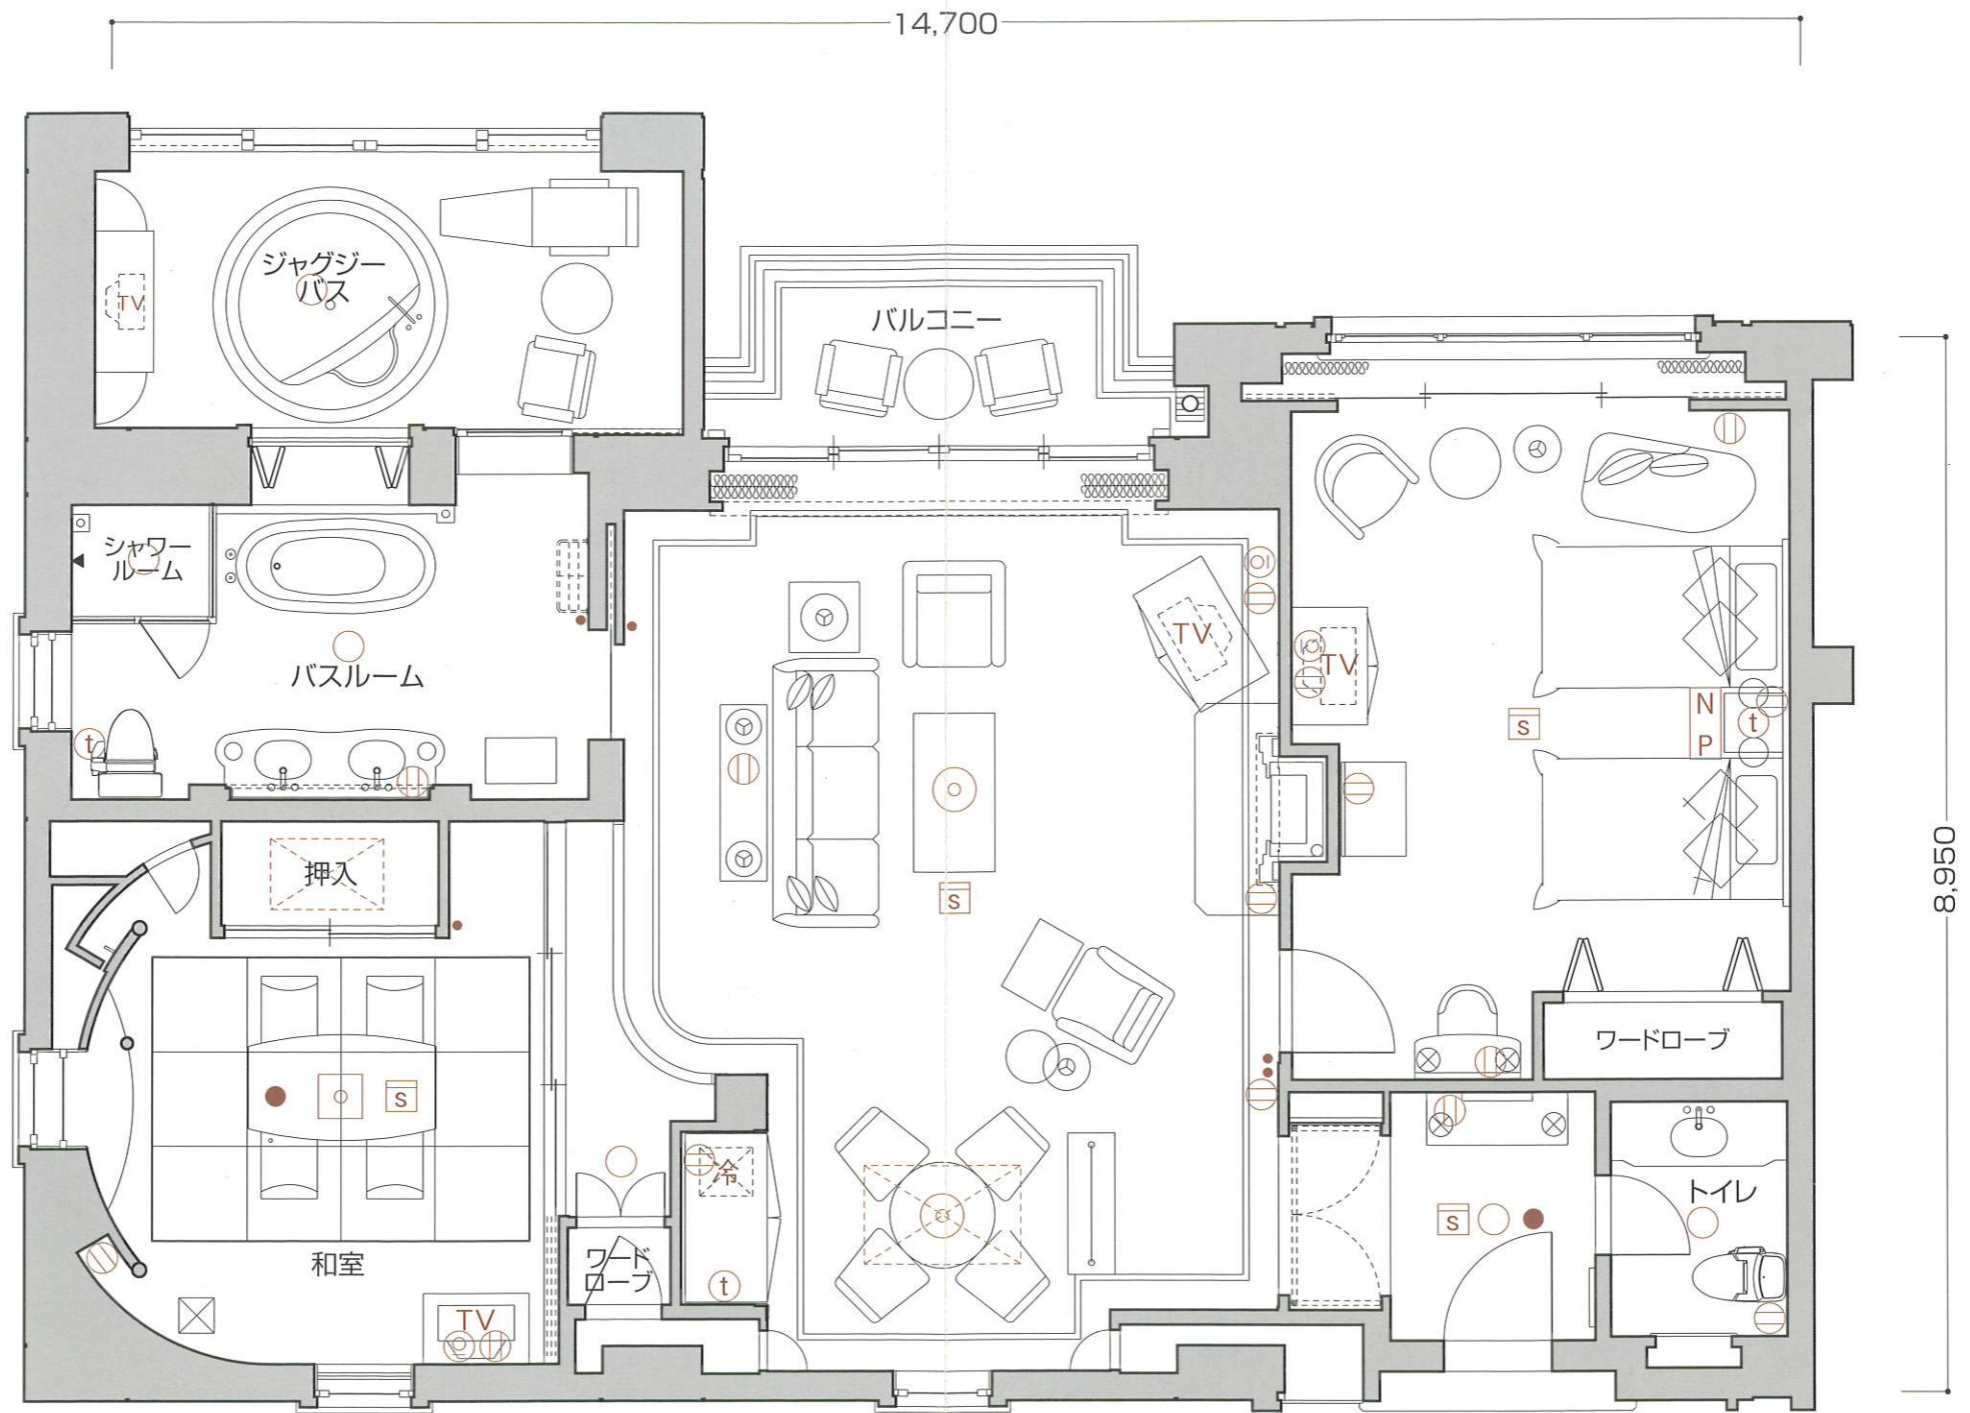

S1

- 客室専有面積 123.03㎡
- バルコニー面積 17.67㎡
- 合計面積 140.70㎡

※このタイプには反転タイプもございます。

サンクチュアリ・ヴィラ

凡例

- Ⓜ コンセント
- スイッチ
- Ⓢ テレビ用アウトレット
- Ⓣ 電話用アウトレット
- 照明器具 (天井・壁付)
- Ⓝ ナイトパネル
- Ⓢ 火災感知器
- 非常照明
- 冷 冷蔵庫
- TV テレビ
- Ⓜ 空調機

※上記図面の形状等は一部変更となる場合があります。又、専有面積は壁心計算であり、登記面積と多少異なる場合があります。

■客室什器備品

- ★ベッド(2台)★ベッドスプレッド★ナイトテーブル★ナイトランプ★テレビ★座卓★座椅子(4台)★ドレッサー★同チェア★同ミラー★ミラーブラケット★姿見
- ★テレビアーマー(2台)★3人掛ソファ★1人掛ソファ★ハイバックチェア★オットマン★センターテーブル★コンソール★スツール★アームチェア(2脚)
- ★ダイニングテーブル★同チェア(4脚)★脱衣棚★長椅子★テラスチェア★デッキチェア(2脚)★冷蔵庫キャビネット★サイドテーブル★デスクランプ(3台)
- ★ティーテーブル(4台)★フロアスタンド(2台)★行燈★和布団セット★カーテン★湯沸ポット★絵画★保安灯★スリッパ★ハンガー★什器類等