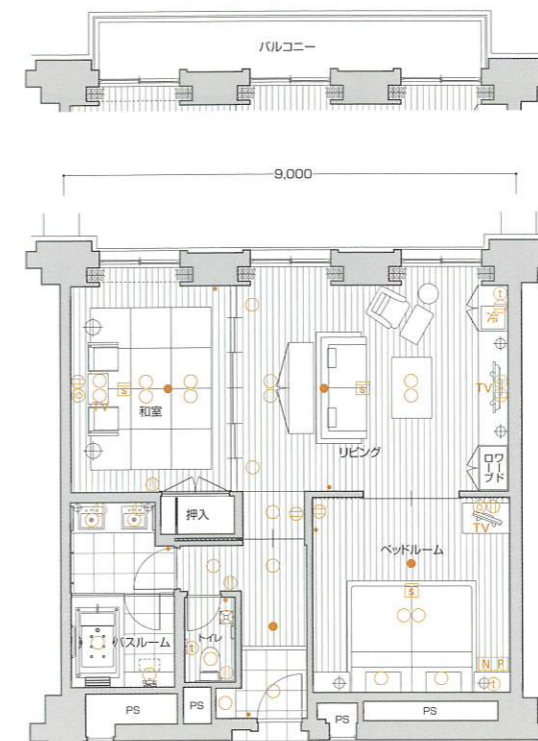

EC-7c type

1ベッド和ルーム

- 室内専有面積 68.90㎡
- バルコニー面積 4.60㎡
- 合計面積 73.50㎡

[客室什器備品]

- ベッド(2台) ● 寝具 ● ナイトテーブル(2脚)
- ナイトランプ(2灯) ● テレビ台 ● テレビ
- 冷蔵庫キャビネット ● 冷蔵庫 ● ソファ
- センターテーブル ● デスクランプ(2灯)
- ライティングチェア ● ライティングデスク ● 姿見
- カーテン ● 湯沸ポット ● 絵画 ● 保安灯 ● スリッパ
- ハンガー ● 什器類等

EC-7d type

1ベッド和ルーム

- 室内専有面積 67.96㎡
- バルコニー面積 4.60㎡
- 合計面積 72.56㎡

[客室什器備品]

- ベッド(2台) ● 寝具 ● ナイトテーブル(2脚)
- ナイトランプ(2灯) ● テレビ台 ● テレビ
- 冷蔵庫キャビネット ● 冷蔵庫 ● ソファ
- センターテーブル ● デスクランプ(2灯)
- ライティングチェア ● ライティングデスク ● 姿見
- カーテン ● 湯沸ポット ● 絵画 ● 保安灯 ● スリッパ
- ハンガー ● 什器類等

凡例

- Ⓛ コンセント ● スイッチ ⊙ テレビ用アウトレット ⊕ 電話用アウトレット ○ ⊙ ⊙ 照明器具(天井・壁付)
- N P ナイトパネル S 火災感知器 ● 非常照明 冷 冷蔵庫 TV テレビ

※上記図面の形状等は一部変更となる場合があります。又、専有面積は壁心計算であり、登記面積と多少異なる場合があります。

EC-8 type

和モダンルーム

- 室内専有面積 81.74㎡

[客室什器備品]

- ベッド(2台) ● 寝具 ● ナイトテーブル(2脚)
- ナイトランプ(2灯) ● テレビ台(2台) ● テレビ(2台)
- 冷蔵庫キャビネット ● 冷蔵庫 ● ソファ
- センターテーブル ● ハイバックチェア ● オットマン
- テーブル ● デスクランプ(2灯) ● キャビネット
- 座卓 ● 座椅子(2台) ● 行灯(2灯) ● 和布団セット
- 姿見 ● カーテン ● 湯沸ポット ● 絵画 ● 保安灯
- スリッパ ● ハンガー ● 什器類等

403号室

- 室内専有面積 81.74㎡
- バルコニー面積 9.85㎡
- 合計面積 91.59㎡

EC-9a type

和モダンルーム

- 室内専有面積 82.46㎡
- バルコニー面積 9.85㎡
- 合計面積 92.31㎡

[客室什器備品]

- ベッド(2台) ● 寝具 ● ナイトテーブル(2脚)
- ナイトランプ(2灯) ● テレビ台(2台) ● テレビ(2台)
- 冷蔵庫キャビネット ● 冷蔵庫 ● ソファ
- センターテーブル ● ハイバックチェア ● オットマン
- テーブル ● デスクランプ(2灯) ● キャビネット
- 座卓 ● 座椅子(2台) ● 行灯(2灯) ● 和布団セット
- 姿見 ● カーテン ● 湯沸ポット ● 絵画 ● 保安灯
- スリッパ ● ハンガー ● 什器類等