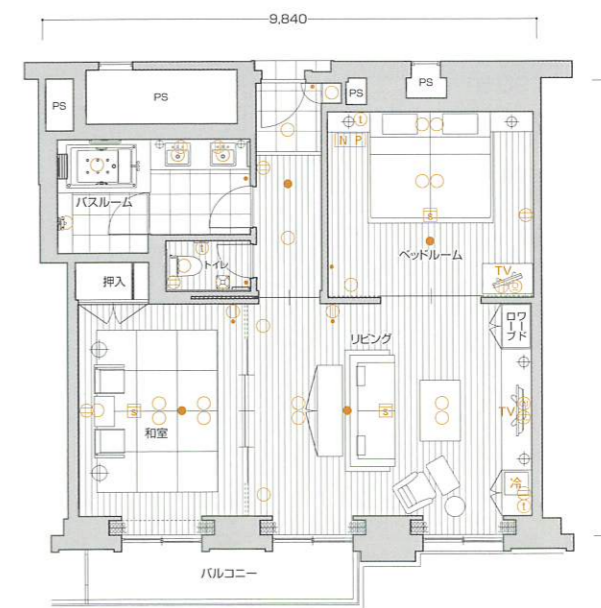

EC-7c type

1ベッド和ルーム

- 室内専有面積 68.90㎡
- バルコニー面積 4.60㎡
- 合計面積 73.50㎡

[客室什器備品]

- ベッド(2台) ● 寝具 ● ナイトテーブル(2脚)
- ナイトランプ(2灯) ● テレビ台 ● テレビ
- 冷蔵庫キャビネット ● 冷蔵庫 ● ソファ
- センターテーブル ● デスクランプ(2灯)
- ライティングチェア ● ライティングデスク ● 姿見
- カーテン ● 湯沸ポット ● 絵画 ● 保安灯 ● スリッパ
- ハンガー ● 什器類等

EC-7d type

1ベッド和ルーム

- 室内専有面積 67.96㎡
- バルコニー面積 4.60㎡
- 合計面積 72.56㎡

[客室什器備品]

- ベッド(2台) ● 寝具 ● ナイトテーブル(2脚)
- ナイトランプ(2灯) ● テレビ台 ● テレビ
- 冷蔵庫キャビネット ● 冷蔵庫 ● ソファ
- センターテーブル ● デスクランプ(2灯)
- ライティングチェア ● ライティングデスク ● 姿見
- カーテン ● 湯沸ポット ● 絵画 ● 保安灯 ● スリッパ
- ハンガー ● 什器類等

凡例

- Ⓛ コンセント ● スイッチ ⊙ テレビ用アウトレット ⊕ 電話用アウトレット ○ ⊙ ⊙ 照明器具(天井・壁付)
- N P ナイトパネル S 火災感知器 ● 非常照明 冷 冷蔵庫 TV テレビ

※上記図面の形状等は一部変更となる場合があります。又、専有面積は壁心計算であり、登記面積と多少異なる場合があります。

EC-8 type

和モダンルーム

- 室内専有面積 81.74㎡

[客室什器備品]

- ベッド(2台) ● 寝具 ● ナイトテーブル(2脚)
- ナイトランプ(2灯) ● テレビ台(2台) ● テレビ(2台)
- 冷蔵庫キャビネット ● 冷蔵庫 ● ソファ
- センターテーブル ● ハイバックチェア ● オットマン
- テーブル ● デスクランプ(2灯) ● キャビネット
- 座卓 ● 座椅子(2台) ● 行灯(2灯) ● 和布団セット
- 姿見 ● カーテン ● 湯沸ポット ● 絵画 ● 保安灯
- スリッパ ● ハンガー ● 什器類等

403号室

- 室内専有面積 81.74㎡
- バルコニー面積 9.85㎡
- 合計面積 91.59㎡

EC-9a type

和モダンルーム

- 室内専有面積 82.46㎡
- バルコニー面積 9.85㎡
- 合計面積 92.31㎡

[客室什器備品]

- ベッド(2台) ● 寝具 ● ナイトテーブル(2脚)
- ナイトランプ(2灯) ● テレビ台(2台) ● テレビ(2台)
- 冷蔵庫キャビネット ● 冷蔵庫 ● ソファ
- センターテーブル ● ハイバックチェア ● オットマン
- テーブル ● デスクランプ(2灯) ● キャビネット
- 座卓 ● 座椅子(2台) ● 行灯(2灯) ● 和布団セット
- 姿見 ● カーテン ● 湯沸ポット ● 絵画 ● 保安灯
- スリッパ ● ハンガー ● 什器類等