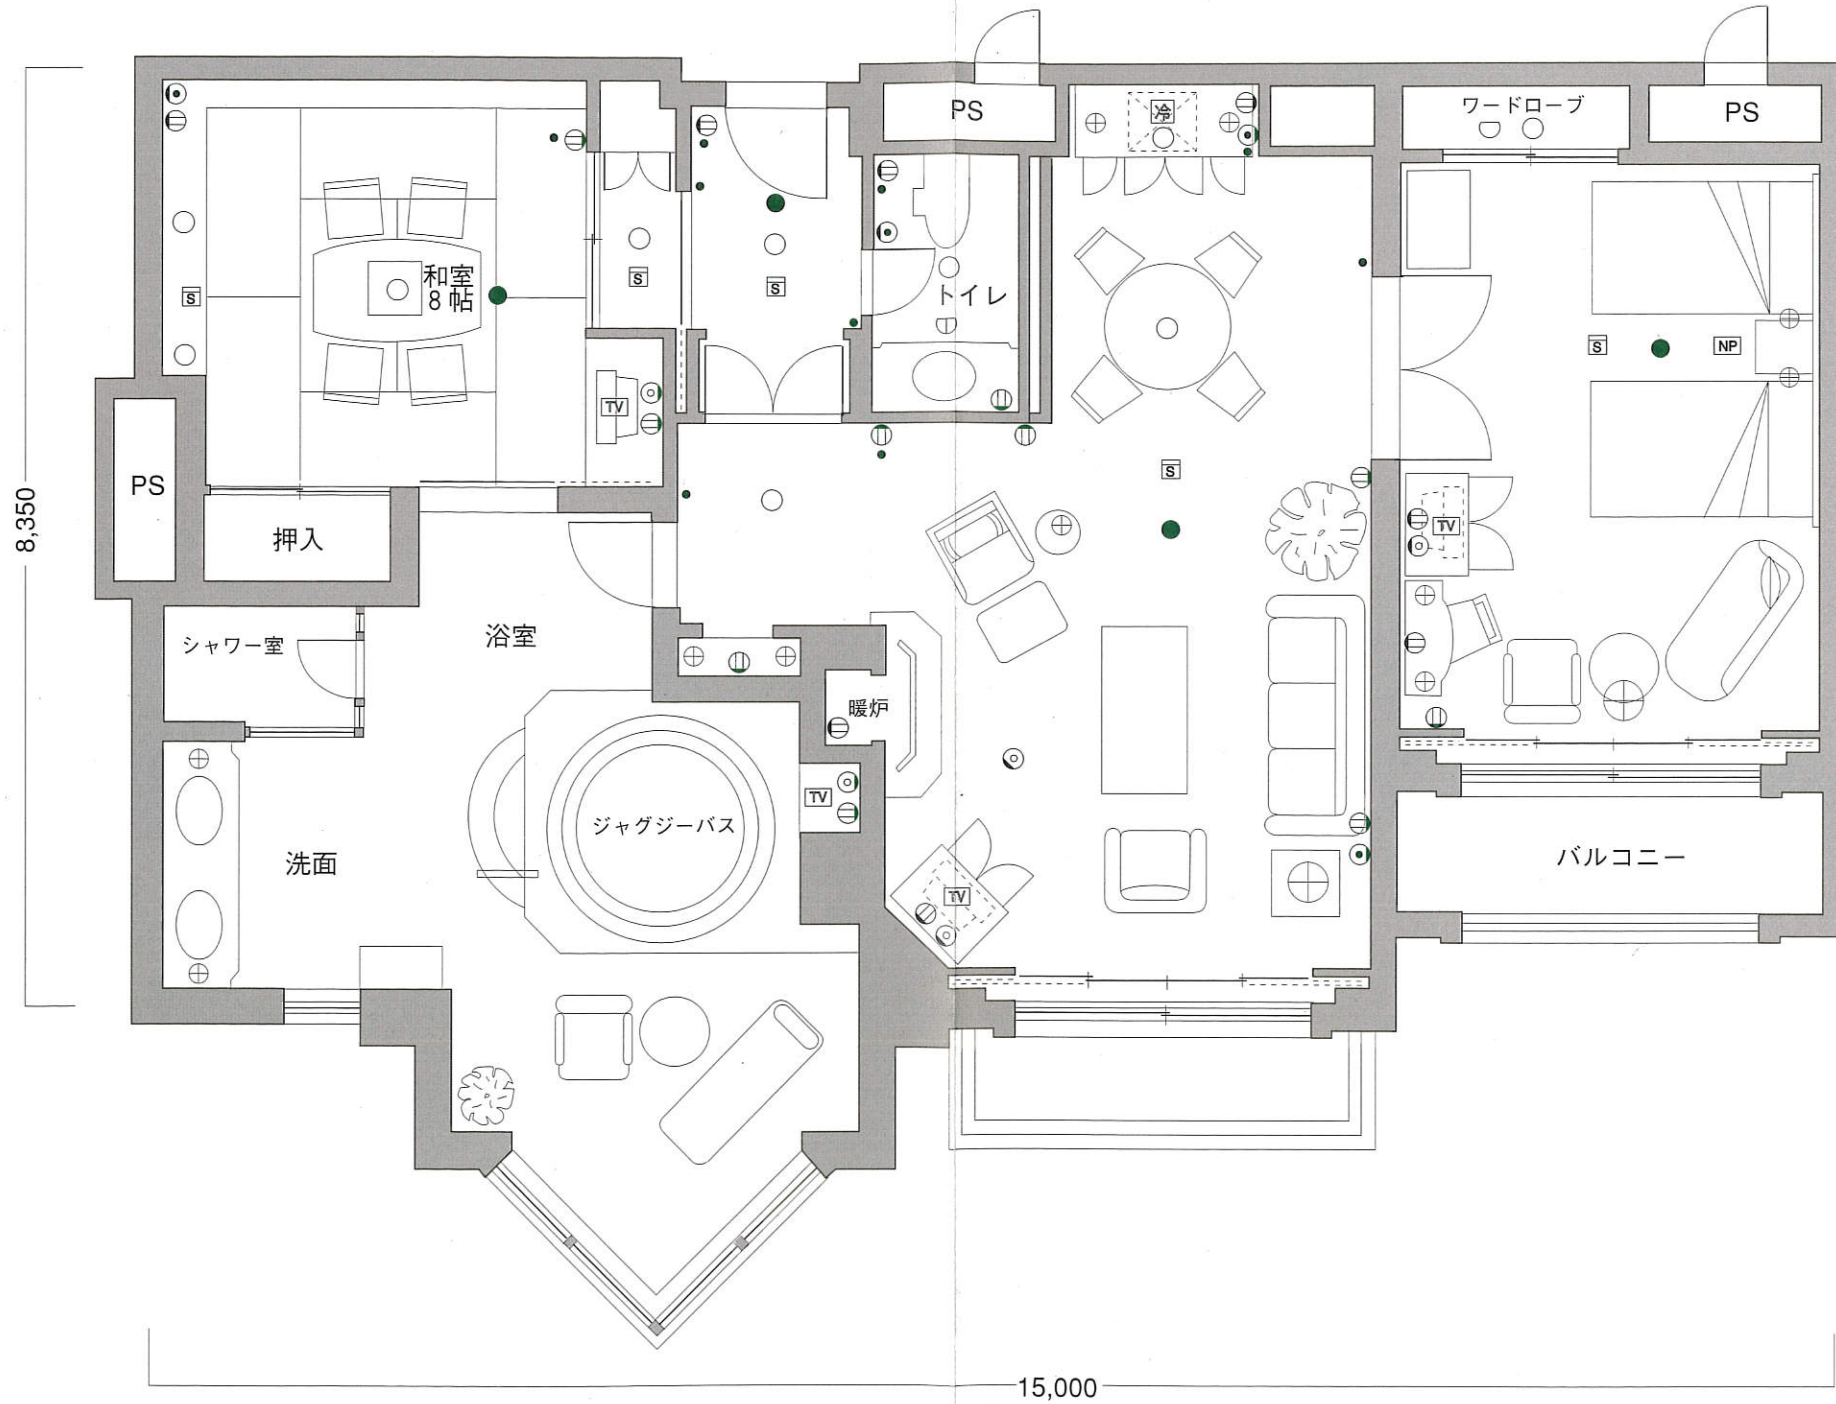

※このタイプには反転タイプもございます。

- 客室専有面積…… 120.71㎡
- バルコニー面積…… 5.00㎡
- 合計面積…… 125.71㎡

凡例

- 照明器具(天井付) ○ 照明器具(壁付) ⊕ コンセント ● スイッチ [TV] テレビ ⊕ テレビ用アウトレット ⊕ 電話用アウトレット
- ❄ 冷蔵庫 [NP] ナイトパネル ⊗ 電気スタンド 🌀 空調機 ● 非常照明 [S] 煙感知器 ○ ⊕ スポット型感知器

※上記図面の形状等は一部変更となる場合があります。又、専有面積は壁芯計算であり、登記面積と多少異なる場合があります。

■客室什器備品

- ★ベッド(2台)★ベッドスプレッド★ナイトテーブル★ソファ(1人掛け)x2★ソファ(3人掛け)★サイドテーブルx2★ティーテーブルx4★ダイニングテーブル★ダイニングチェア(4脚)
- ★アームチェア(2脚)★フロアスタンドx2★ナイトランプx2★テーブルランプx2★アーマーx2★ドレッサー(ミラー・照明付)★ドレッサー用チェア★ハイバックチェア★オットマン
- ★カウチ★スツール★チェスト★ベンチシート★タオルラック★ブラインド★姿見★座卓★座椅子(4台)★行灯★テレビ・テレビ台★冷蔵庫★冷蔵庫用キャビネット★和布団セット★座布団
- ★カーテン★湯沸かしポット★絵画★保安灯★ハンガー★スリッパ★什器類