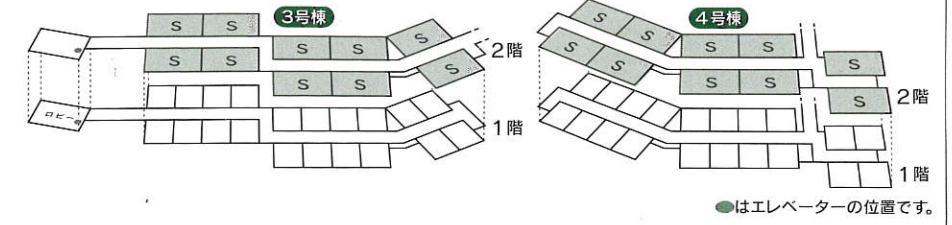

※このタイプには反転タイプもございます。

- 客室専有面積…… 120.71㎡
- バルコニー面積…… 5.00㎡
- 合計面積…… 125.71㎡

凡例

- 照明器具(天井付) ○ 照明器具(壁付) ⊕ コンセント ● スイッチ [TV] テレビ ⊕ テレビ用アウトレット ⊕ 電話用アウトレット
- ❄ 冷蔵庫 [NP] ナイトパネル ⊗ 電気スタンド 🌀 空調機 ● 非常照明 [S] 煙感知器 ○ ⊕ スポット型感知器

※上記図面の形状等は一部変更となる場合があります。又、専有面積は壁芯計算であり、登記面積と多少異なる場合があります。

■客室什器備品

- ★ベッド(2台)★ベッドスプレッド★ナイトテーブル★ソファ(1人掛け)x2★ソファ(3人掛け)★サイドテーブルx2★ティーテーブルx4★ダイニングテーブル★ダイニングチェア(4脚)
- ★アームチェア(2脚)★フロアスタンドx2★ナイトランプx2★テーブルランプx2★アーマーx2★ドレッサー(ミラー・照明付)★ドレッサー用チェア★ハイバックチェア★オットマン
- ★カウチ★スツール★チェスト★ベンチシート★タオルラック★ブラインド★姿見★座卓★座椅子(4台)★行灯★テレビ・テレビ台★冷蔵庫★冷蔵庫用キャビネット★和布団セット★座布団
- ★カーテン★湯沸かしポット★絵画★保安灯★ハンガー★スリッパ★什器類