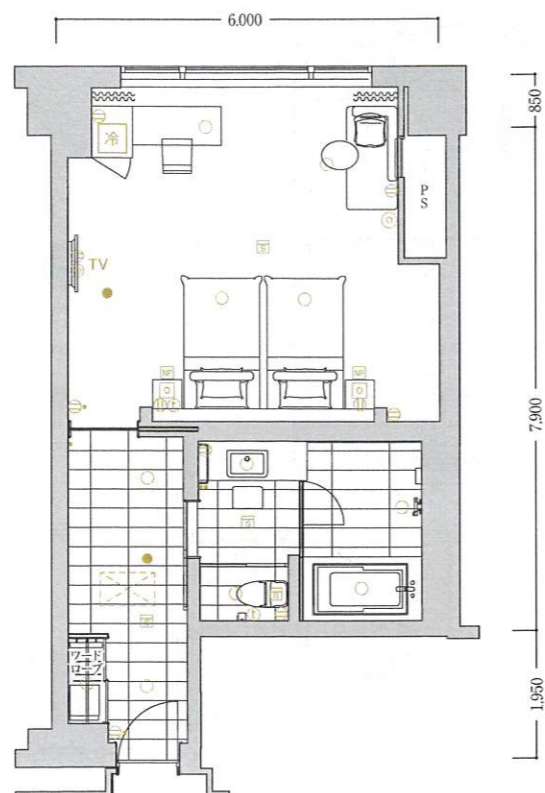

Room type  
**CB-2f**

1ベッド洋ルーム

客室専有面積 / 57.25㎡

〈客室什器備品〉

- ベッド
- 寝具
- ナイトテーブル
- テレビ
- テーブル
- ソファ
- デスク
- 椅子
- キャビネット
- 冷蔵庫
- 什器備品等

Room type  
**CB-2J**

1ベッド和ルーム

客室専有面積 / 51.08㎡

〈客室什器備品〉

- ベッド
- 寝具
- ナイトテーブル
- テレビ
- テーブル
- ソファ
- デスク
- 椅子
- キャビネット
- 冷蔵庫
- 什器備品等

凡例  
 □ コンセント ● スイッチ ○ テレビ用アウトレット ① 電話用アウトレット ○ ○ ○ 照明器具(天井・壁付)  
 NP ナイトパネル ② 火災感知器 ● 非常照明 冷 冷蔵庫 TV テレビ ③ 空調機 PS: 配管スペース  
 ※専有面積は壁芯計算であり、登記面積と多少異なる場合があります。※客室備品については、一部変更する場合がありますのでご了承ください。

Room type  
**CB-2Ja**

1ベッド和ルーム

客室専有面積 / 53.94㎡

〈客室什器備品〉

- ベッド
- 寝具
- ナイトテーブル
- テレビ
- テーブル
- ソファ
- デスク
- 椅子
- キャビネット
- 冷蔵庫
- 什器備品等

Room type  
**CB-2Jb**

1ベッド和ルーム

客室専有面積 / 52.56㎡