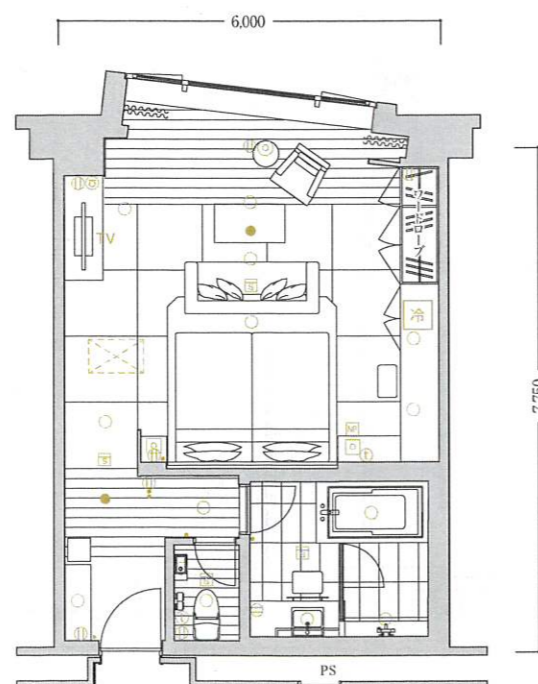

Room type  
**CB-2f**

1ベッド洋ルーム

客室専有面積 / 57.25㎡

〈客室什器備品〉

- ベッド
- 寝具
- ナイトテーブル
- テレビ
- テーブル
- ソファ
- デスク
- 椅子
- キャビネット
- 冷蔵庫
- 什器備品等

Room type  
**CB-2J**

1ベッド和ルーム

客室専有面積 / 51.08㎡

〈客室什器備品〉

- ベッド
- 寝具
- ナイトテーブル
- テレビ
- テーブル
- ソファ
- デスク
- 椅子
- キャビネット
- 冷蔵庫
- 什器備品等

凡例  
 □ コンセント ● スイッチ ○ テレビ用アウトレット ① 電話用アウトレット ○ ○ ○ 照明器具(天井・壁付)  
 NP ナイトパネル ② 火災感知器 ● 非常照明 冷 冷蔵庫 TV テレビ ③ 空調機 PS: 配管スペース  
 ※専有面積は壁芯計算であり、登記面積と多少異なる場合があります。※客室備品については、一部変更する場合がありますのでご了承ください。

Room type  
**CB-2Ja**

1ベッド和ルーム

客室専有面積 / 53.94㎡

〈客室什器備品〉

- ベッド
- 寝具
- ナイトテーブル
- テレビ
- テーブル
- ソファ
- デスク
- 椅子
- キャビネット
- 冷蔵庫
- 什器備品等

Room type  
**CB-2Jb**

1ベッド和ルーム

客室専有面積 / 52.56㎡