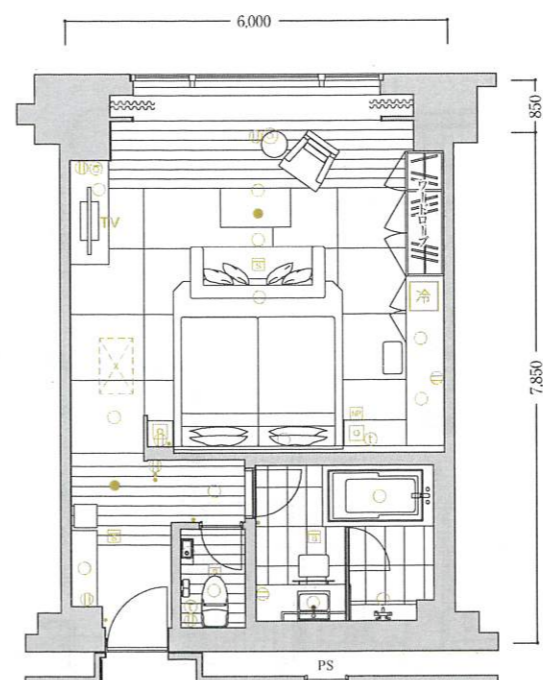

Room type  
**CB-2f**

1ベッド洋ルーム

客室専有面積 / 57.25㎡

〈客室什器備品〉

- ベッド
- 寝具
- ナイトテーブル
- テレビ
- テーブル
- ソファ
- デスク
- 椅子
- キャビネット
- 冷蔵庫
- 什器備品等

Room type  
**CB-2J**

1ベッド和ルーム

客室専有面積 / 51.08㎡

〈客室什器備品〉

- ベッド
- 寝具
- ナイトテーブル
- テレビ
- テーブル
- ソファ
- デスク
- 椅子
- キャビネット
- 冷蔵庫
- 什器備品等

凡例  
 □ コンセント ● スイッチ ○ テレビ用アウトレット ① 電話用アウトレット ○ ○ ○ 照明器具(天井・壁付)  
 NP ナイトパネル ② 火災感知器 ● 非常照明 冷 冷蔵庫 TV テレビ ③ 空調機 PS: 配管スペース  
 ※専有面積は壁芯計算であり、登記面積と多少異なる場合があります。※客室備品については、一部変更する場合がありますのでご了承ください。

Room type  
**CB-2Ja**

1ベッド和ルーム

客室専有面積 / 53.94㎡

〈客室什器備品〉

- ベッド
- 寝具
- ナイトテーブル
- テレビ
- テーブル
- ソファ
- デスク
- 椅子
- キャビネット
- 冷蔵庫
- 什器備品等

Room type  
**CB-2Jb**

1ベッド和ルーム

客室専有面積 / 52.56㎡