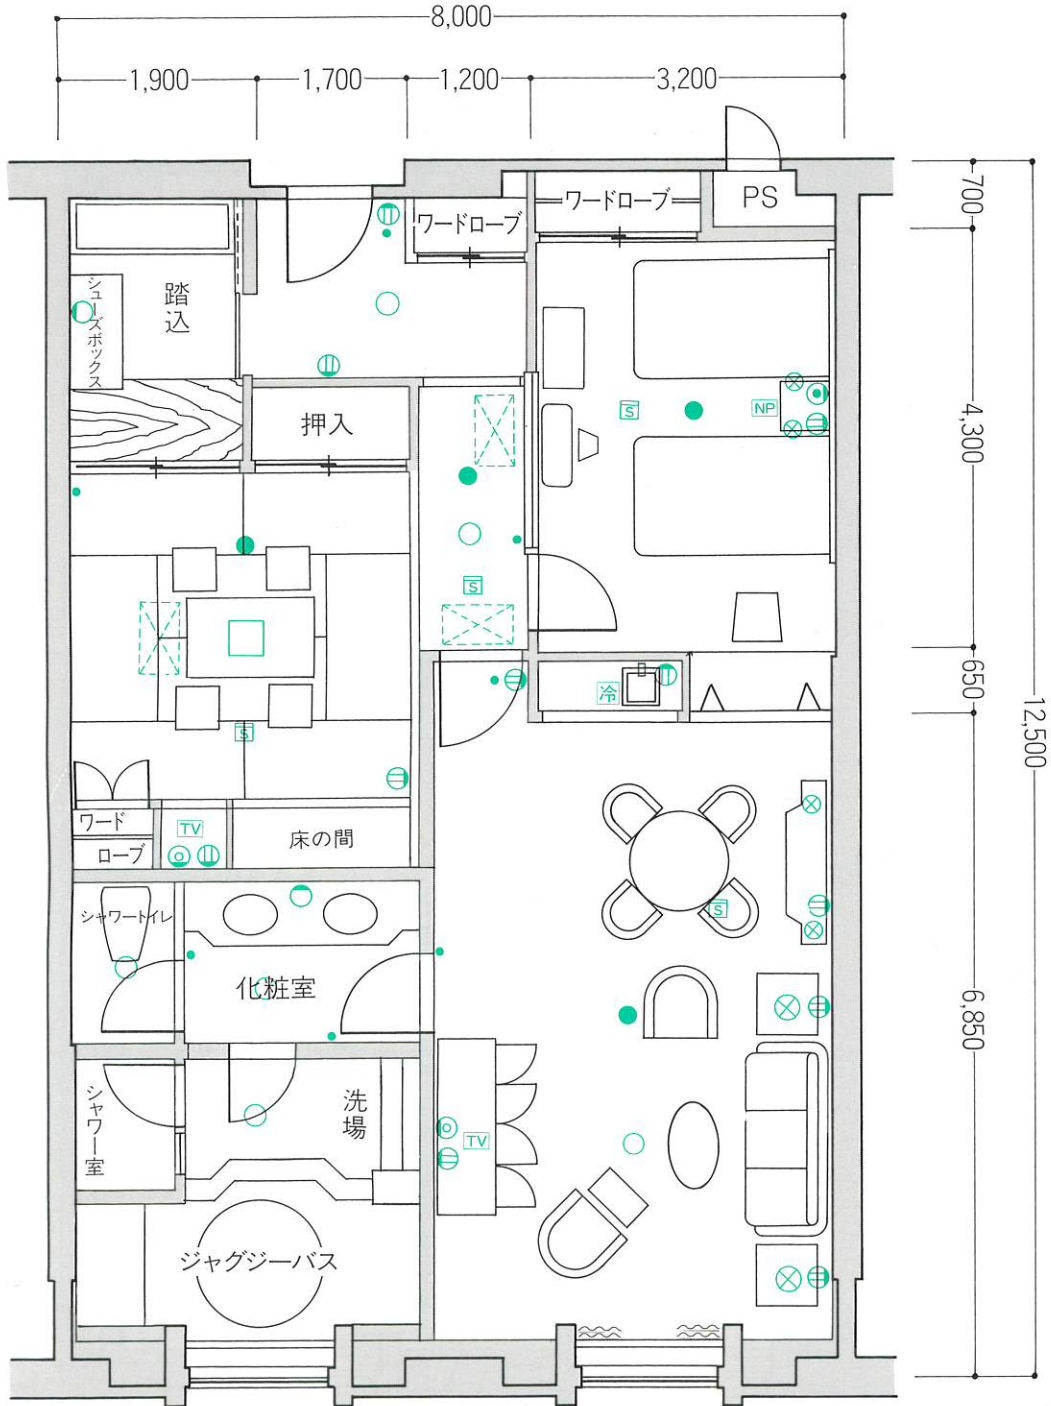

J

●客室専有面積/97.27㎡

※このタイプには反転タイプもございます。

凡例

- 照明器具(天井付) ○ 照明器具(壁付) ⊕ コンセント ● スイッチ TV テレビ ⊕ テレビ用アウトレット
- 電話用アウトレット 冷 冷蔵庫 NP ナイトパネル ⊗ 電気スタンド 空調機 ● 非常照明
- ⊠ 煙感知器