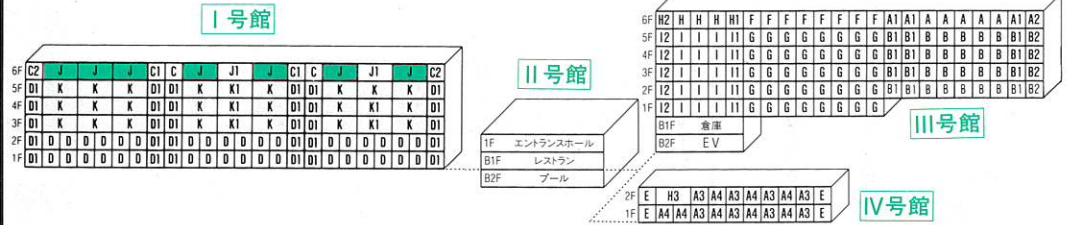

J

●客室専有面積/97.27㎡

※このタイプには反転タイプもございます。

凡例

- 照明器具(天井付) ○ 照明器具(壁付) ⊕ コンセント ● スイッチ TV テレビ ⊕ テレビ用アウトレット
- 電話用アウトレット 冷 冷蔵庫 NP ナイトパネル ⊗ 電気スタンド 空調機 ● 非常照明
- ⊠ 煙感知器