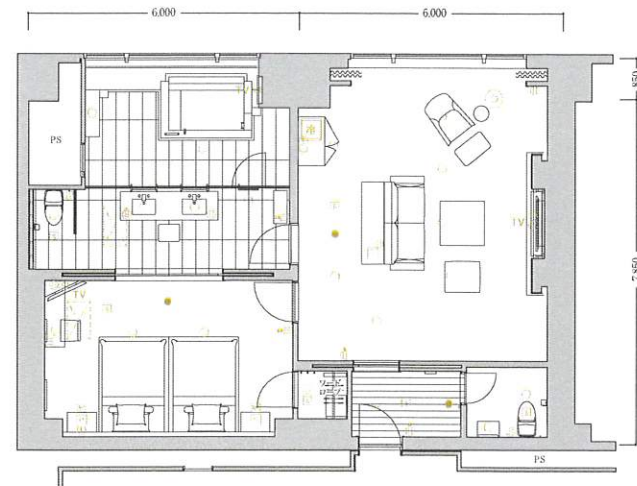

Room type

S-1Jc

和モダンルーム

客室専有面積 127.54㎡

〈客室什器備品〉

- ベッド
- 寝具
- ナイトテーブル
- テレビ
- テーブル
- ソファ
- オットマン
- デスク
- 椅子
- キャビネット
- 冷蔵庫
- 什器備品等

Room type

S-1Jd

和モダンルーム

客室専有面積 136.85㎡

〈客室什器備品〉

- ベッド
- 寝具
- ナイトテーブル
- テレビ
- テーブル
- ソファ
- オットマン
- デスク
- 椅子
- キャビネット
- 冷蔵庫
- 什器備品等

凡例
 ①コンセント ●スイッチ ②テレビ用アウトレット ③電話用アウトレット ④照明器具(天井・壁付)
 ⑤ナイトパネル ⑥火災感知器 ●非常照明 ⑦冷蔵庫 TV テレビ ⑧空調機 PS: 配管スペース
 ※専有面積は壁芯計算であり、登記面積と多少異なる場合があります。※客室備品については、一部変更する場合がありますのでご了承ください。

Room type

S-2

1ベッド洋ルーム

客室専有面積 103.46㎡

〈客室什器備品〉

- ベッド
- 寝具
- ナイトテーブル
- テレビ
- テーブル
- ソファ
- オットマン
- コンソールテーブル
- デスク
- 椅子
- キャビネット
- 冷蔵庫
- 什器備品等

Room type

S-2a

1ベッド洋ルーム

客室専有面積 104.42㎡

〈客室什器備品〉

- ベッド
- 寝具
- ナイトテーブル
- テレビ
- テーブル
- ソファ
- オットマン
- コンソールテーブル
- デスク
- 椅子
- キャビネット
- 冷蔵庫
- 什器備品等

凡例
 ①コンセント ●スイッチ ②テレビ用アウトレット ③電話用アウトレット ④照明器具(天井・壁付)
 ⑤ナイトパネル ⑥火災感知器 ●非常照明 ⑦冷蔵庫 TV テレビ ⑧空調機 PS: 配管スペース
 ※専有面積は壁芯計算であり、登記面積と多少異なる場合があります。※客室備品については、一部変更する場合がありますのでご了承ください。