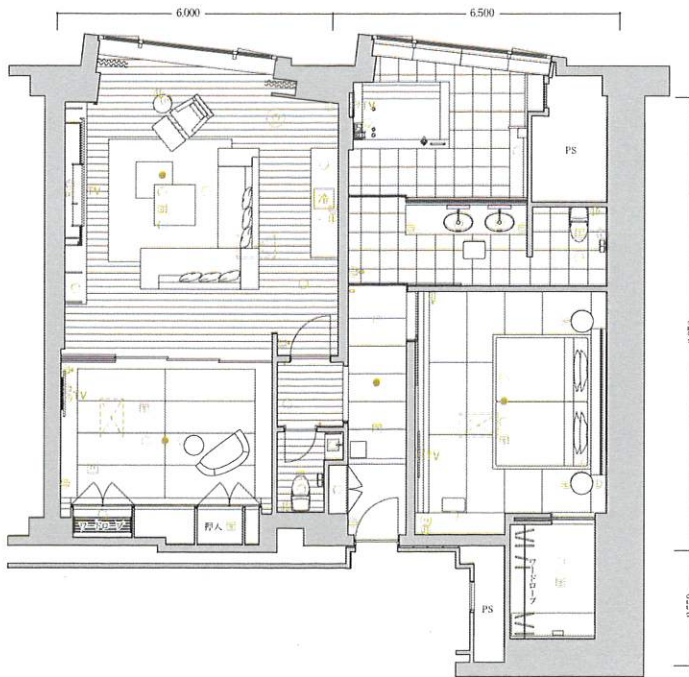

Room type

S-1Jc

和モダンルーム

客室専有面積 127.54㎡

〈客室什器備品〉

- ベッド
- 寝具
- ナイトテーブル
- テレビ
- テーブル
- ソファ
- オットマン
- デスク
- 椅子
- キャビネット
- 冷蔵庫
- 什器備品等

Room type

S-1Jd

和モダンルーム

客室専有面積 136.85㎡

〈客室什器備品〉

- ベッド
- 寝具
- ナイトテーブル
- テレビ
- テーブル
- ソファ
- オットマン
- デスク
- 椅子
- キャビネット
- 冷蔵庫
- 什器備品等

凡例
 ①コンセント ●スイッチ ②テレビ用アウトレット ③電話用アウトレット ④照明器具(天井・壁付)
 ⑤ナイトパネル ⑥火災感知器 ●非常照明 ⑦冷蔵庫 TV テレビ ⑧空調機 PS: 配管スペース
 ※専有面積は壁芯計算であり、登記面積と多少異なる場合があります。※客室備品については、一部変更する場合がありますのでご了承ください。

Room type

S-2

1ベッド洋ルーム

客室専有面積 103.46㎡

〈客室什器備品〉

- ベッド
- 寝具
- ナイトテーブル
- テレビ
- テーブル
- ソファ
- オットマン
- コンソールテーブル
- デスク
- 椅子
- キャビネット
- 冷蔵庫
- 什器備品等

Room type

S-2a

1ベッド洋ルーム

客室専有面積 104.42㎡

〈客室什器備品〉

- ベッド
- 寝具
- ナイトテーブル
- テレビ
- テーブル
- ソファ
- オットマン
- コンソールテーブル
- デスク
- 椅子
- キャビネット
- 冷蔵庫
- 什器備品等

凡例
 ①コンセント ●スイッチ ②テレビ用アウトレット ③電話用アウトレット ④照明器具(天井・壁付)
 ⑤ナイトパネル ⑥火災感知器 ●非常照明 ⑦冷蔵庫 TV テレビ ⑧空調機 PS: 配管スペース
 ※専有面積は壁芯計算であり、登記面積と多少異なる場合があります。※客室備品については、一部変更する場合がありますのでご了承ください。