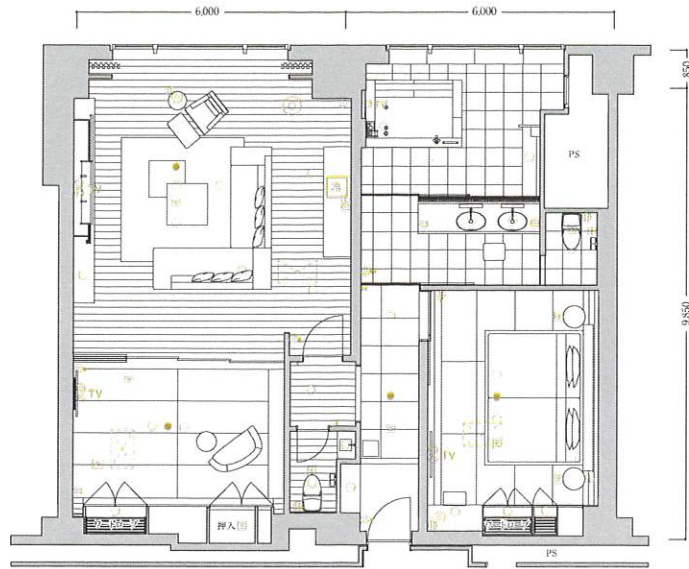

Room type

S-1Jc

和モダンルーム

客室専有面積 127.54㎡

〈客室什器備品〉

- ベッド
- 寝具
- ナイトテーブル
- テレビ
- テーブル
- ソファ
- オットマン
- デスク
- 椅子
- キャビネット
- 冷蔵庫
- 什器備品等

Room type

S-1Jd

和モダンルーム

客室専有面積 136.85㎡

〈客室什器備品〉

- ベッド
- 寝具
- ナイトテーブル
- テレビ
- テーブル
- ソファ
- オットマン
- デスク
- 椅子
- キャビネット
- 冷蔵庫
- 什器備品等

凡例
 ①コンセント ●スイッチ ②テレビ用アウトレット ③電話用アウトレット ④照明器具(天井・壁付)
 ⑤ナイトパネル ⑥火災感知器 ●非常照明 ⑦冷蔵庫 TV テレビ ⑧空調機 PS: 配管スペース
 ※専有面積は壁芯計算であり、登記面積と多少異なる場合があります。※客室備品については、一部変更する場合がありますのでご了承ください。

Room type

S-2

1ベッド洋ルーム

客室専有面積 103.46㎡

〈客室什器備品〉

- ベッド
- 寝具
- ナイトテーブル
- テレビ
- テーブル
- ソファ
- オットマン
- コンソールテーブル
- デスク
- 椅子
- キャビネット
- 冷蔵庫
- 什器備品等

Room type

S-2a

1ベッド洋ルーム

客室専有面積 104.42㎡

〈客室什器備品〉

- ベッド
- 寝具
- ナイトテーブル
- テレビ
- テーブル
- ソファ
- オットマン
- コンソールテーブル
- デスク
- 椅子
- キャビネット
- 冷蔵庫
- 什器備品等

凡例
 ①コンセント ●スイッチ ②テレビ用アウトレット ③電話用アウトレット ④照明器具(天井・壁付)
 ⑤ナイトパネル ⑥火災感知器 ●非常照明 ⑦冷蔵庫 TV テレビ ⑧空調機 PS: 配管スペース
 ※専有面積は壁芯計算であり、登記面積と多少異なる場合があります。※客室備品については、一部変更する場合がありますのでご了承ください。