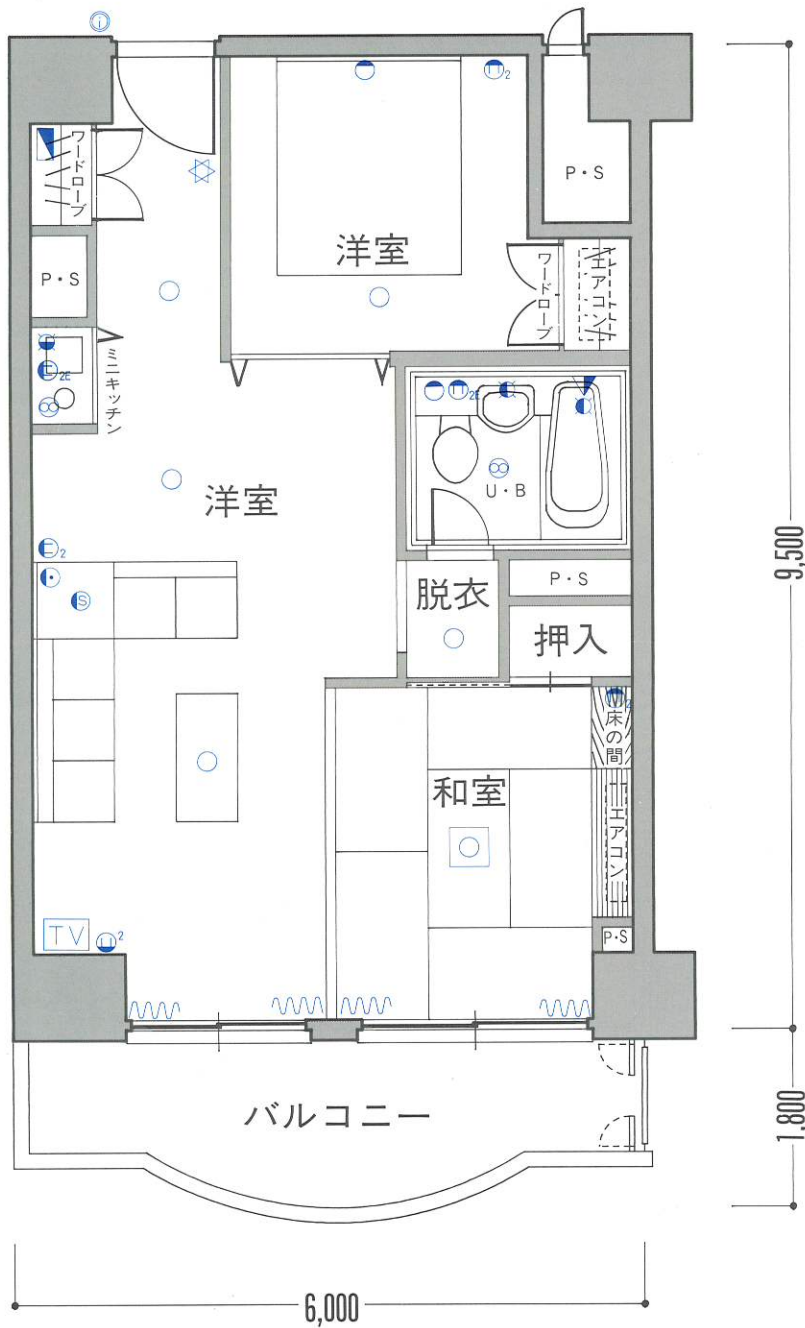

- 専有面積/57.00㎡
- バルコニー面積/8.82㎡(10F~13F)
- テラス面積/30.20㎡(9F)

〈凡例〉

- ① 2ロコンセント
- ② アース付2ロコンセント
- ③ ウォールライト
- ④ スタンドライト
- TV テレビ
- ⑤ テレビアンテナ端子
- ⑥ インターホーン子機
- ⑦ 混合水栓
- ⑧ 混合シャワー
- ⑨ 照明器具
- ⑩ 換気扇
- ⑪ 冷蔵庫
- ⑫ TEL端子
- ⑬ 分電盤
- ⑭ カーテン
- ⑮ 440ch有線放送コントローラー
- ⑯ 間仕切壁

(注)これらの図面は施工上の都合により変更する場合があります。

EAST WING															
会員タイプ															
14F	D1	D2	D3	D2	D3	D2	D3	D2	D4	E2	E3	E5	E4	E6	E1
13F	C1	C2	C2	C2	C2	A5	B4	B1	B2	B1	B2	B3			
12F	C1	C2	C2	C2	C2	A5	B4	B1	B2	B1	B2	B3			
11F	C1	C2	C2	C2	C2	A5	B4	B1	B2	B1	B2	B3			
10F	A3	A2	A1	A2	A1	A2	A1	A2	A5	B4	B1	B2	B1	B2	B3
9F	A3	A2	A1	A2	A1	A2	A1	A2	A5	B4	B1	B2	B1	B2	B3
8F	A3	A2	A1	A2	A1	A2	A1	A2	A5						
7F	A3	A2	A1	A2	A1	A2	A1	A2	A4						
6F	A3	A2	A1	A2	A1	A2	A1	A2							
5F	A3	A2	A1	A2	A1	A2	A1	A2	A4						
4F	A3	A2	A1	A2	A1	A2									
3F	A3	A2	A1	A2	A1	A2	A1	A2	A4						
2F	A3	A2	A1	A2	A1	A2	A1	A2	A4						
1F	A3	A2	A1	A2	A1	A2	A1	A2	A4						