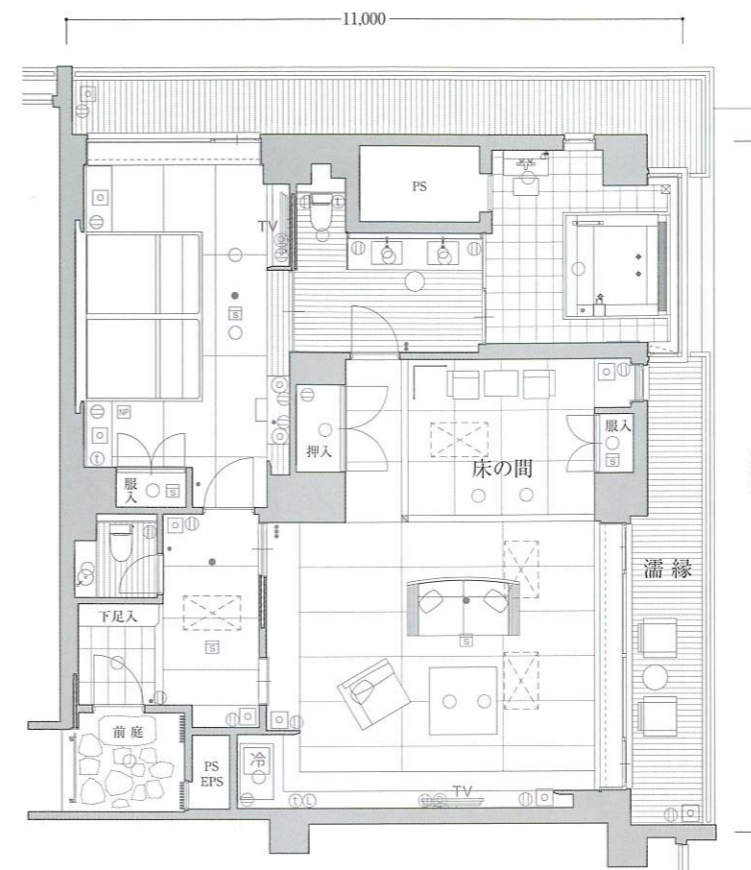

Room type S8b

■客室専有面積 105.81㎡
■濡縁面積 11.02㎡
■合計面積 116.83㎡

〈客室什器備品〉

- ベッド
- ナイトテーブル
- ドレッサー
- ソファ
- 冷蔵庫
- 座椅子
- アウトドアチェア
- 姿見
- 什器備品等
- 寝具
- テレビ
- ドレッサーチェア
- テーブル
- 冷蔵庫キャビネット
- 座卓
- アウトドアテーブル
- 行灯

Room type S9

■客室専有面積 113.33㎡
■濡縁面積 10.88㎡
■合計面積 124.21㎡

〈客室什器備品〉

- ベッド
- ナイトテーブル
- ドレッサー
- ソファ
- 冷蔵庫
- 座椅子
- アウトドアチェア
- 姿見
- 什器備品等
- 寝具
- テレビ
- ドレッサーチェア
- テーブル
- 冷蔵庫キャビネット
- 座卓
- アウトドアテーブル
- 行灯

Room type S10

■客室専有面積 119.56㎡
■濡縁面積 29.87㎡
■合計面積 149.43㎡

〈客室什器備品〉

- ベッド
- ナイトテーブル
- ドレッサー
- ソファ
- 冷蔵庫
- 座椅子
- アウトドアチェア
- 姿見
- 什器備品等
- 寝具
- テレビ
- ドレッサーチェア
- テーブル
- 冷蔵庫キャビネット
- 座卓
- アウトドアテーブル
- 行灯

Room type S11

■客室専有面積 107.55㎡
■濡縁面積 40.03㎡
■合計面積 147.58㎡

〈客室什器備品〉

- ベッド
- ナイトテーブル
- ドレッサー
- ソファ
- 冷蔵庫
- 座椅子
- アウトドアチェア
- 姿見
- 什器備品等
- 寝具
- テレビ
- ドレッサーチェア
- テーブル
- 冷蔵庫キャビネット
- 座卓
- アウトドアテーブル
- 行灯