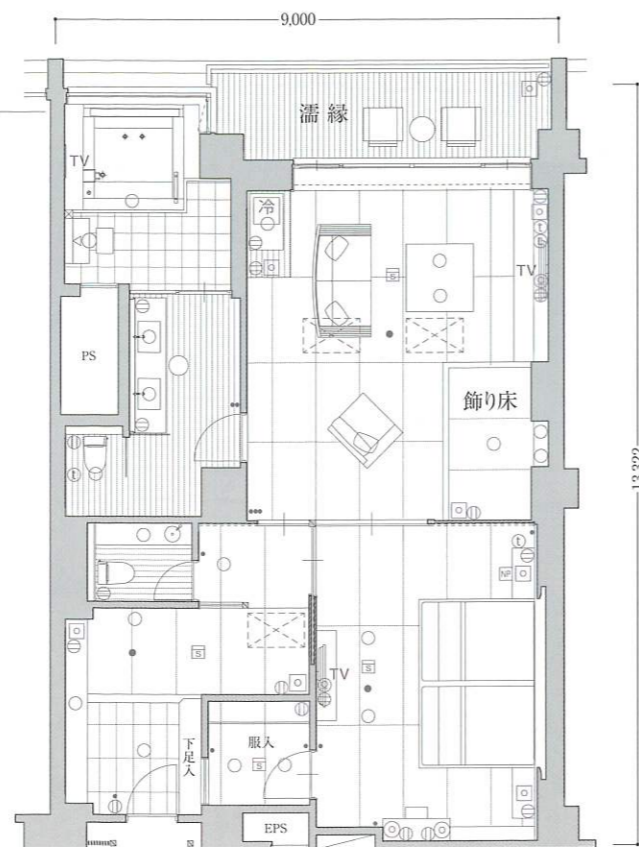

Room type S8b

■客室専有面積 105.81㎡
■濡縁面積 11.02㎡
■合計面積 116.83㎡

〈客室什器備品〉

- ベッド
- ナイトテーブル
- ドレッサー
- ソファ
- 冷蔵庫
- 座椅子
- アウトドアチェア
- 姿見
- 什器備品等
- 寝具
- テレビ
- ドレッサーチェア
- テーブル
- 冷蔵庫キャビネット
- 座卓
- アウトドアテーブル
- 行灯

Room type S9

■客室専有面積 113.33㎡
■濡縁面積 10.88㎡
■合計面積 124.21㎡

〈客室什器備品〉

- ベッド
- ナイトテーブル
- ドレッサー
- ソファ
- 冷蔵庫
- 座椅子
- アウトドアチェア
- 姿見
- 什器備品等
- 寝具
- テレビ
- ドレッサーチェア
- テーブル
- 冷蔵庫キャビネット
- 座卓
- アウトドアテーブル
- 行灯

Room type S10

■客室専有面積 119.56㎡
■濡縁面積 29.87㎡
■合計面積 149.43㎡

〈客室什器備品〉

- ベッド
- ナイトテーブル
- ドレッサー
- ソファ
- 冷蔵庫
- 座椅子
- アウトドアチェア
- 姿見
- 什器備品等
- 寝具
- テレビ
- ドレッサーチェア
- テーブル
- 冷蔵庫キャビネット
- 座卓
- アウトドアテーブル
- 行灯

Room type S11

■客室専有面積 107.55㎡
■濡縁面積 40.03㎡
■合計面積 147.58㎡

〈客室什器備品〉

- ベッド
- ナイトテーブル
- ドレッサー
- ソファ
- 冷蔵庫
- 座椅子
- アウトドアチェア
- 姿見
- 什器備品等
- 寝具
- テレビ
- ドレッサーチェア
- テーブル
- 冷蔵庫キャビネット
- 座卓
- アウトドアテーブル
- 行灯