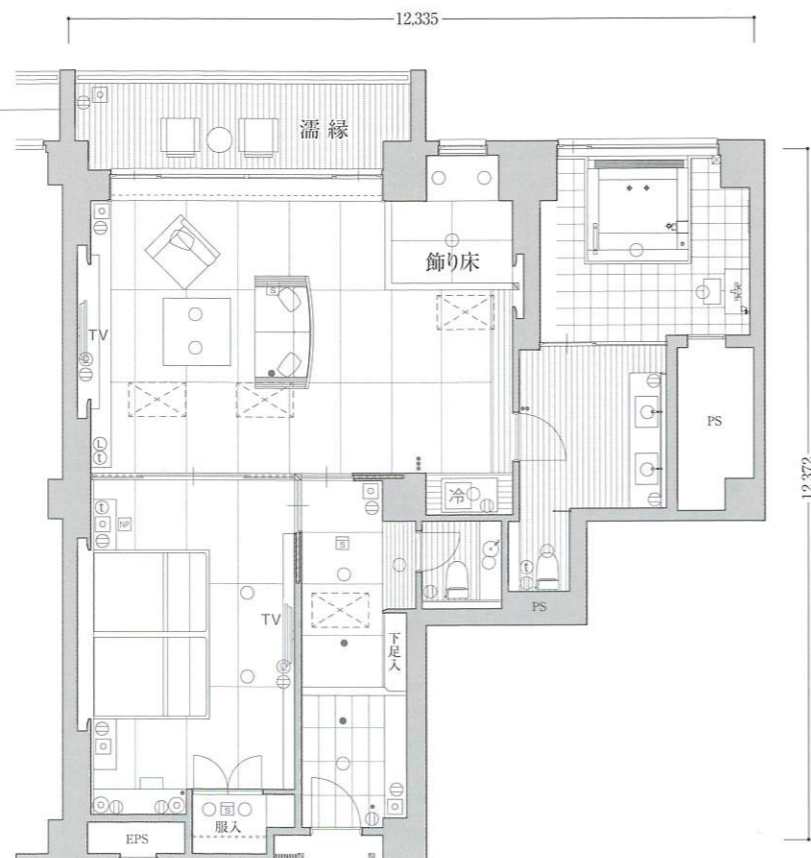

Room type S8b

■客室専有面積 105.81㎡
■濡縁面積 11.02㎡
■合計面積 116.83㎡

〈客室什器備品〉

- ベッド
- ナイトテーブル
- ドレッサー
- ソファ
- 冷蔵庫
- 座椅子
- アウトドアチェア
- 姿見
- 什器備品等
- 寝具
- テレビ
- ドレッサーチェア
- テーブル
- 冷蔵庫キャビネット
- 座卓
- アウトドアテーブル
- 行灯

Room type S9

■客室専有面積 113.33㎡
■濡縁面積 10.88㎡
■合計面積 124.21㎡

〈客室什器備品〉

- ベッド
- ナイトテーブル
- ドレッサー
- ソファ
- 冷蔵庫
- 座椅子
- アウトドアチェア
- 姿見
- 什器備品等
- 寝具
- テレビ
- ドレッサーチェア
- テーブル
- 冷蔵庫キャビネット
- 座卓
- アウトドアテーブル
- 行灯

Room type S10

■客室専有面積 119.56㎡
■濡縁面積 29.87㎡
■合計面積 149.43㎡

〈客室什器備品〉

- ベッド
- ナイトテーブル
- ドレッサー
- ソファ
- 冷蔵庫
- 座椅子
- アウトドアチェア
- 姿見
- 什器備品等
- 寝具
- テレビ
- ドレッサーチェア
- テーブル
- 冷蔵庫キャビネット
- 座卓
- アウトドアテーブル
- 行灯

Room type S11

■客室専有面積 107.55㎡
■濡縁面積 40.03㎡
■合計面積 147.58㎡

〈客室什器備品〉

- ベッド
- ナイトテーブル
- ドレッサー
- ソファ
- 冷蔵庫
- 座椅子
- アウトドアチェア
- 姿見
- 什器備品等
- 寝具
- テレビ
- ドレッサーチェア
- テーブル
- 冷蔵庫キャビネット
- 座卓
- アウトドアテーブル
- 行灯