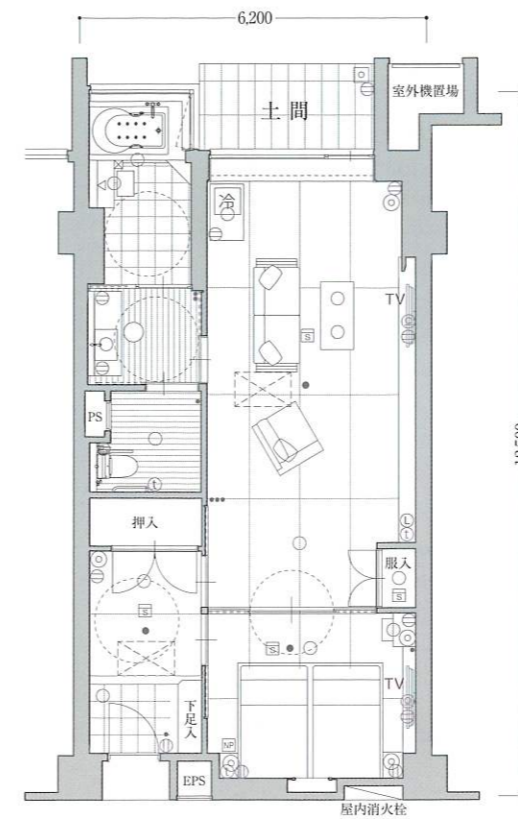

## Room type **CB11**

■客室専有面積	59.01㎡
■滞縁面積	5.05㎡
■合計面積	64.06㎡

### 〈客室什器備品〉

- |          |            |
|----------|------------|
| ○ベッド     | ○寝具        |
| ○ナイトテーブル | ○テレビ       |
| ○ドレッサー   | ○ドレッサーチェア  |
| ○ソファ     | ○テーブル      |
| ○冷蔵庫     | ○冷蔵庫キャビネット |
| ○姿見      | ○行灯        |
| ○什器備品等   |            |

## Room type **CB12a**

■客室専有面積	68.32㎡
■土間面積	5.40㎡
■合計面積	73.72㎡