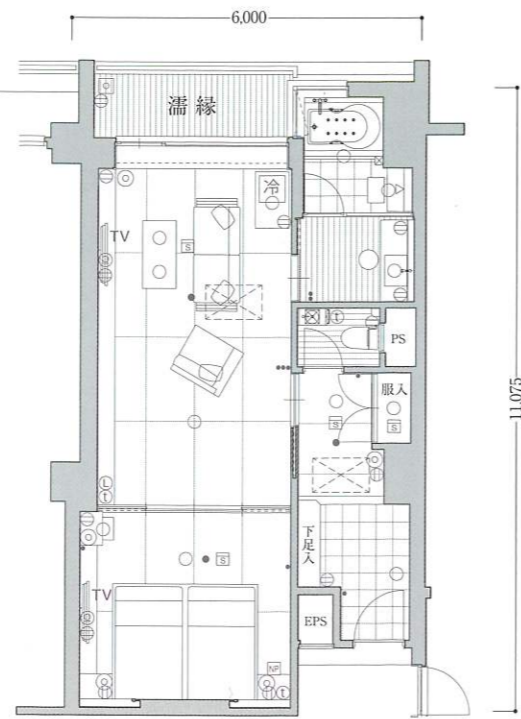

## Room type **CB11**

■客室専有面積	59.01㎡
■滞縁面積	5.05㎡
■合計面積	64.06㎡

### 〈客室什器備品〉

- |          |            |
|----------|------------|
| ○ベッド     | ○寝具        |
| ○ナイトテーブル | ○テレビ       |
| ○ドレッサー   | ○ドレッサーチェア  |
| ○ソファ     | ○テーブル      |
| ○冷蔵庫     | ○冷蔵庫キャビネット |
| ○姿見      | ○行灯        |
| ○什器備品等   |            |

## Room type **CB12a**

■客室専有面積	68.32㎡
■土間面積	5.40㎡
■合計面積	73.72㎡

### 【バリアフリールーム】

■客室専有面積	70.17㎡
■土間面積	5.63㎡
■合計面積	75.80㎡