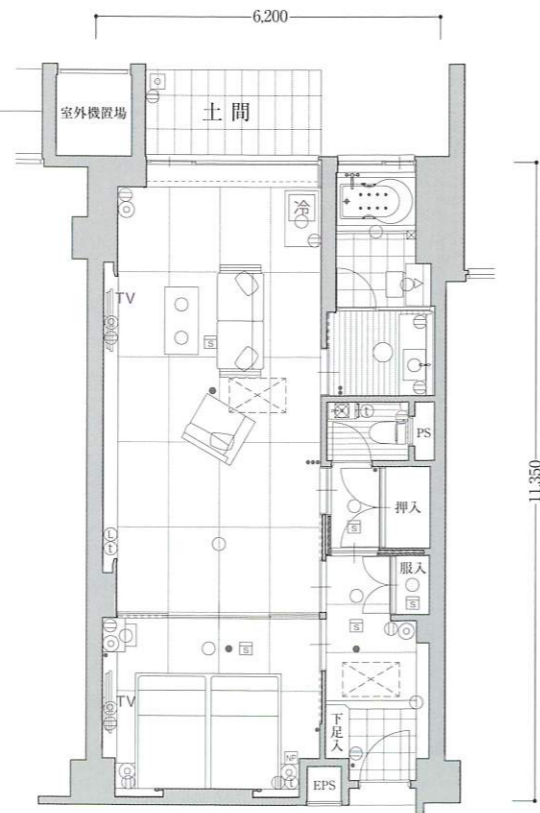

## Room type **CB11**

■客室専有面積	59.01㎡
■滞縁面積	5.05㎡
■合計面積	64.06㎡

### 〈客室什器備品〉

- |          |            |
|----------|------------|
| ○ベッド     | ○寝具        |
| ○ナイトテーブル | ○テレビ       |
| ○ドレッサー   | ○ドレッサーチェア  |
| ○ソファ     | ○テーブル      |
| ○冷蔵庫     | ○冷蔵庫キャビネット |
| ○姿見      | ○行灯        |
| ○什器備品等   |            |

## Room type **CB12a**

■客室専有面積	68.32㎡
■土間面積	5.40㎡
■合計面積	73.72㎡