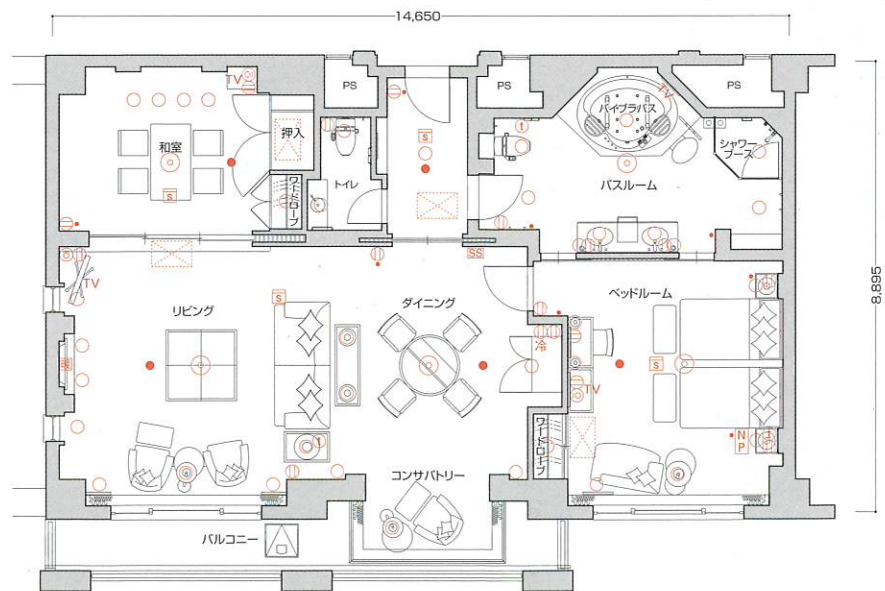

S4type

- 客室専有面積 122.98㎡
- バルコニー面積 15.14㎡
- 合計面積 138.12㎡

■客室什器備品

- ★ベッド(2台)★ベッドスプレッド
- ★ナイトテーブル(2台)
- ★ナイトランプ(2台)★テレビ★座卓
- ★座椅子(4台)★ドレッサー★同チェア
- ★同ミラー★ミラーブラケット★姿見
- ★3人掛ソファ★1人掛ソファ
- ★ハイバックチェア★オットマン
- ★センターテーブル★アームチェア
- ★カウチ★コンソールテーブル
- ★チェスト★ダイニングテーブル
- ★同チェア(4脚)★脱衣棚
- ★冷蔵庫キャビネット★サイドテーブル
- ★デスクランプ(3台)
- ★ティーテーブル(2台)
- ★フロアスタンド(2台)★行灯
- ★和布団セット★カーテン★湯沸ポット
- ★絵画★保安灯★スリッパ★ハンガー
- ★什器類等

S5type

- 客室専有面積 128.04㎡
- バルコニー面積 10.08㎡
- 合計面積 138.12㎡

※このタイプには反転タイプもございます。

■客室什器備品

- ★ベッド(2台)★ベッドスプレッド
- ★ナイトテーブル(2台)
- ★ナイトランプ(2台)★テレビ★座卓
- ★座椅子(4台)★ドレッサー★同チェア
- ★同ミラー★ミラーブラケット★姿見
- ★3人掛ソファ★1人掛ソファ
- ★ハイバックチェア★オットマン
- ★センターテーブル★アームチェア
- ★カウチ(2台)★コンソールテーブル
- ★チェスト★ダイニングテーブル
- ★同チェア(4脚)★脱衣棚
- ★冷蔵庫キャビネット★サイドテーブル
- ★デスクランプ(3台)
- ★ティーテーブル(3台)
- ★フロアスタンド(3台)★行灯
- ★和布団セット★カーテン★湯沸ポット
- ★絵画★保安灯★スリッパ★ハンガー
- ★什器類等