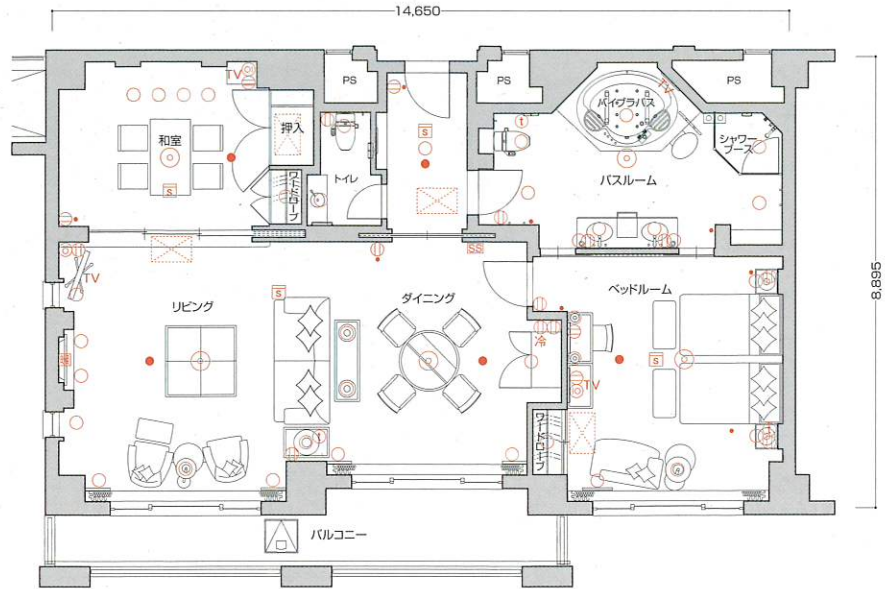

S4type

- 客室専有面積 122.98㎡
- バルコニー面積 15.14㎡
- 合計面積 138.12㎡

■客室什器備品

- ★ベッド(2台)★ベッドスプレッド
- ★ナイトテーブル(2台)
- ★ナイトランプ(2台)★テレビ★座卓
- ★座椅子(4台)★ドレッサー★同チェア
- ★同ミラー★ミラーブラケット★姿見
- ★3人掛ソファ★1人掛ソファ
- ★ハイバックチェア★オットマン
- ★センターテーブル★アームチェア
- ★カウチ★コンソールテーブル
- ★チェスト★ダイニングテーブル
- ★同チェア(4脚)★脱衣棚
- ★冷蔵庫キャビネット★サイドテーブル
- ★デスクランプ(3台)
- ★ティーテーブル(2台)
- ★フロアスタンド(2台)★行灯
- ★和布団セット★カーテン★湯沸ポット
- ★絵画★保安灯★スリッパ★ハンガー
- ★什器類等

S5type

- 客室専有面積 128.04㎡
- バルコニー面積 10.08㎡
- 合計面積 138.12㎡

※このタイプには反転タイプもございます。

■客室什器備品

- ★ベッド(2台)★ベッドスプレッド
- ★ナイトテーブル(2台)
- ★ナイトランプ(2台)★テレビ★座卓
- ★座椅子(4台)★ドレッサー★同チェア
- ★同ミラー★ミラーブラケット★姿見
- ★3人掛ソファ★1人掛ソファ
- ★ハイバックチェア★オットマン
- ★センターテーブル★アームチェア
- ★カウチ(2台)★コンソールテーブル
- ★チェスト★ダイニングテーブル
- ★同チェア(4脚)★脱衣棚
- ★冷蔵庫キャビネット★サイドテーブル
- ★デスクランプ(3台)
- ★ティーテーブル(3台)
- ★フロアスタンド(3台)★行灯
- ★和布団セット★カーテン★湯沸ポット
- ★絵画★保安灯★スリッパ★ハンガー
- ★什器類等