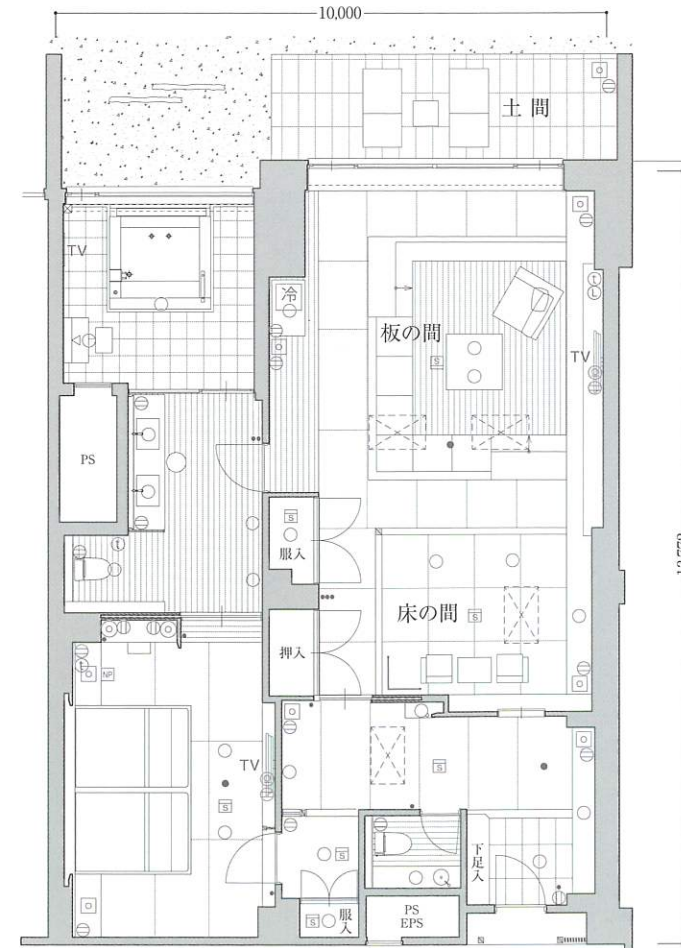

JAPANESE TRADITIONAL

XIV
鳥羽別邸

凡例
① コンセント ● スイッチ ◎ テレビ用アウトレット ① 電話用アウトレット ○ ○ ○ 照明器具(天井・壁付)
NP ナイトパネル S 火災感知器 ● 非常照明 冷 冷蔵庫 TV テレビ 空調機 LAN

※専有面積は壁芯計算であり、登記面積と多少異なる場合があります。※客室備品については、一部変更する場合がありますので御了承ください。

JAPANESE TRADITIONAL

XIV
鳥羽別邸

凡例
① コンセント ● スイッチ ◎ テレビ用アウトレット ① 電話用アウトレット ○ ○ ○ 照明器具(天井・壁付)
NP ナイトパネル S 火災感知器 ● 非常照明 冷 冷蔵庫 TV テレビ 空調機 LAN

※専有面積は壁芯計算であり、登記面積と多少異なる場合があります。※客室備品については、一部変更する場合がありますので御了承ください。