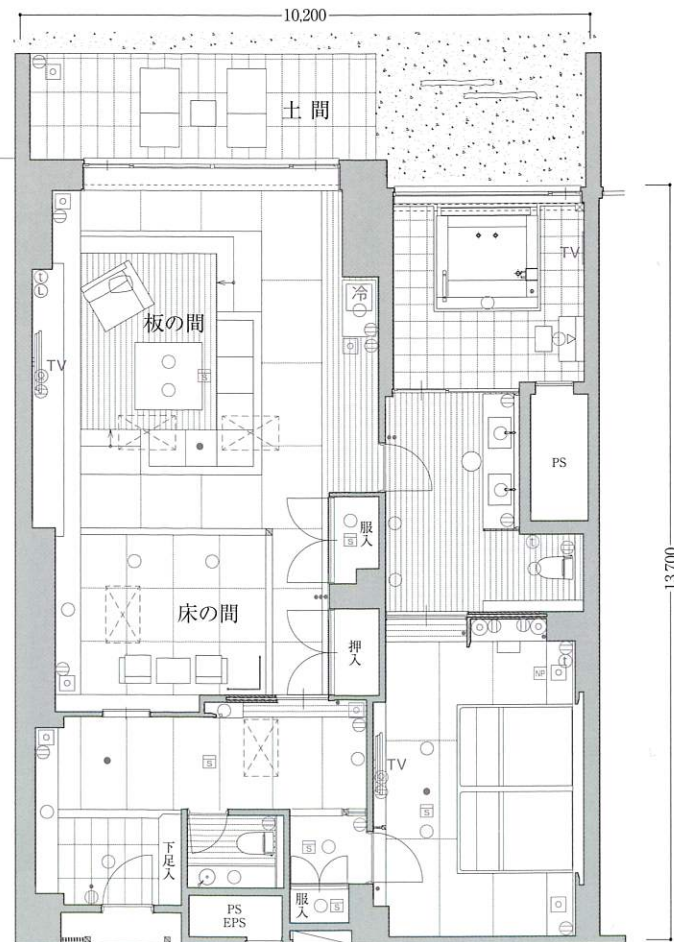

Room type S1a

■客室専有面積 132.86㎡
■土間面積 12.64㎡
■合計面積 145.50㎡

〈客室什器備品〉

○ベッド	○寝具
○ナイトテーブル	○テレビ
○ドレッサー	○ドレッサーチェア
○ソファ	○テーブル
○冷蔵庫	○冷蔵庫キャビネット
○座椅子	○座卓
○アウトドアチェア	○アウトドアテーブル
○姿見	○行灯
○什器備品等	

Room type S1b

■客室専有面積 132.45㎡
■土間面積 12.64㎡
■合計面積 145.09㎡

〈客室什器備品〉

○ベッド	○寝具
○ナイトテーブル	○テレビ
○ドレッサー	○ドレッサーチェア
○ソファ	○テーブル
○冷蔵庫	○冷蔵庫キャビネット
○座椅子	○座卓
○アウトドアチェア	○アウトドアテーブル
○姿見	○行灯
○什器備品等	

Room type S1c

【バリアフリールーム】

■客室専有面積 131.27㎡
■土間面積 12.64㎡
■合計面積 143.91㎡

〈客室什器備品〉

○ベッド	○寝具
○ナイトテーブル	○テレビ
○ドレッサー	○ドレッサーチェア
○ソファ	○テーブル
○冷蔵庫	○冷蔵庫キャビネット
○座椅子	○座卓
○アウトドアチェア	○アウトドアテーブル
○姿見	○行灯
○什器備品等	

Room type S2a

■客室専有面積 130.46㎡
■土間面積 12.65㎡
■合計面積 143.11㎡

〈客室什器備品〉

○ベッド	○寝具
○ナイトテーブル	○テレビ
○ドレッサー	○ドレッサーチェア
○ソファ	○テーブル
○冷蔵庫	○冷蔵庫キャビネット
○座椅子	○座卓
○アウトドアチェア	○アウトドアテーブル
○姿見	○行灯
○什器備品等	

JAPANESE TRADITIONAL

XIV
鳥羽別邸

凡例
① コンセント ● スイッチ ◎ テレビ用アウトレット ① 電話用アウトレット ○ ○ ○ 照明器具(天井・壁付)
NP ナイトパネル S 火災感知器 ● 非常照明 冷 冷蔵庫 TV テレビ 空調機 LAN

※専有面積は壁芯計算であり、登記面積と多少異なる場合があります。※客室備品については、一部変更する場合がありますので御了承ください。

JAPANESE TRADITIONAL

XIV
鳥羽別邸

凡例
① コンセント ● スイッチ ◎ テレビ用アウトレット ① 電話用アウトレット ○ ○ ○ 照明器具(天井・壁付)
NP ナイトパネル S 火災感知器 ● 非常照明 冷 冷蔵庫 TV テレビ 空調機 LAN

※専有面積は壁芯計算であり、登記面積と多少異なる場合があります。※客室備品については、一部変更する場合がありますので御了承ください。