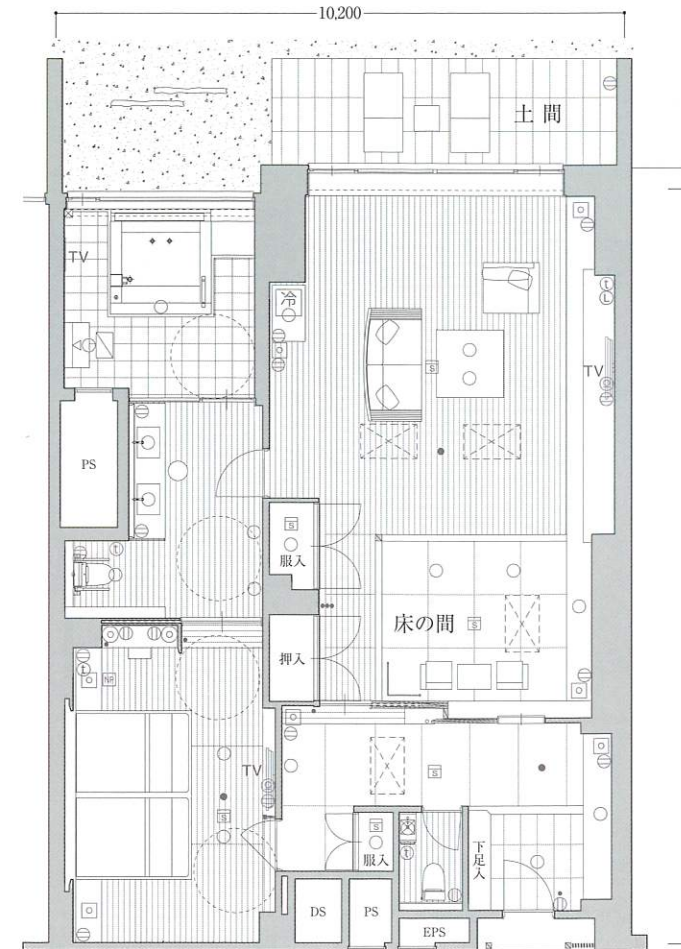

〈客室什器備品〉

○ベッド	○寝具
○ナイトテーブル	○テレビ
○ドレッサー	○ドレッサーチェア
○ソファ	○テーブル
○冷蔵庫	○冷蔵庫キャビネット
○座椅子	○座卓
○アウトドアチェア	○アウトドアテーブル
○姿見	○行灯
○什器備品等	

Room type S2a

■客室専有面積 130.46㎡
■土間面積 12.65㎡
■合計面積 143.11㎡

〈客室什器備品〉

○ベッド	○寝具
○ナイトテーブル	○テレビ
○ドレッサー	○ドレッサーチェア
○ソファ	○テーブル
○冷蔵庫	○冷蔵庫キャビネット
○座椅子	○座卓
○アウトドアチェア	○アウトドアテーブル
○姿見	○行灯
○什器備品等