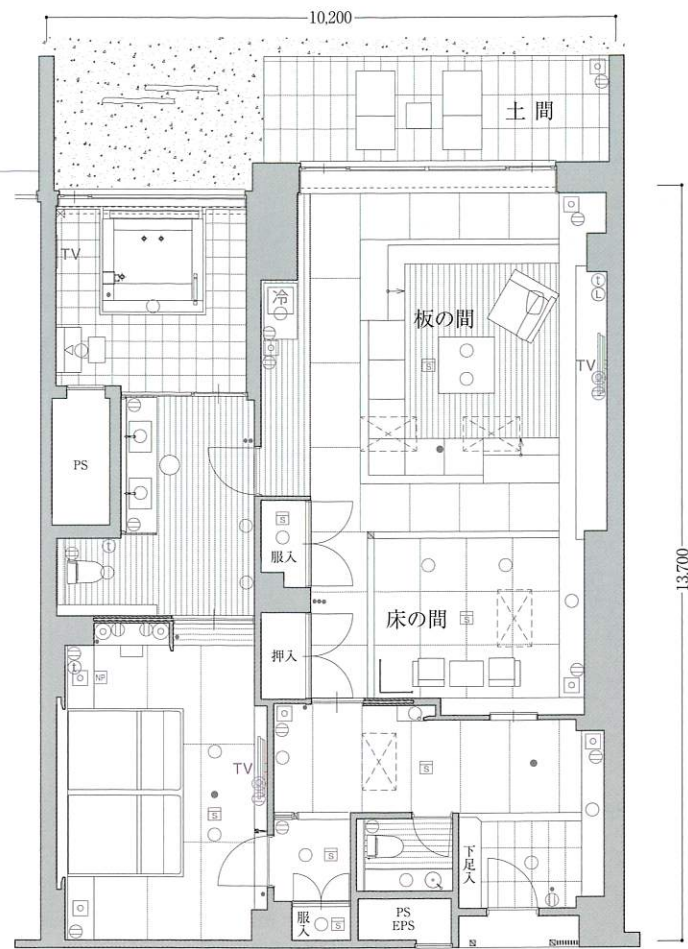

## Room type S1a

■客室専有面積 132.86㎡  
■土間面積 12.64㎡  
■合計面積 145.50㎡

### 〈客室什器備品〉

- |           |            |
|-----------|------------|
| ○ベッド      | ○寝具        |
| ○ナイトテーブル  | ○テレビ       |
| ○ドレッサー    | ○ドレッサーチェア  |
| ○ソファ      | ○テーブル      |
| ○冷蔵庫      | ○冷蔵庫キャビネット |
| ○座椅子      | ○座卓        |
| ○アウトドアチェア | ○アウトドアテーブル |
| ○姿見       | ○行灯        |
| ○什器備品等    |            |

## Room type S1b

■客室専有面積 132.45㎡  
■土間面積 12.64㎡  
■合計面積 145.09㎡

### 【バリアフリールーム】

■客室専有面積 131.27㎡  
■土間面積 12.64㎡  
■合計面積 143.91㎡