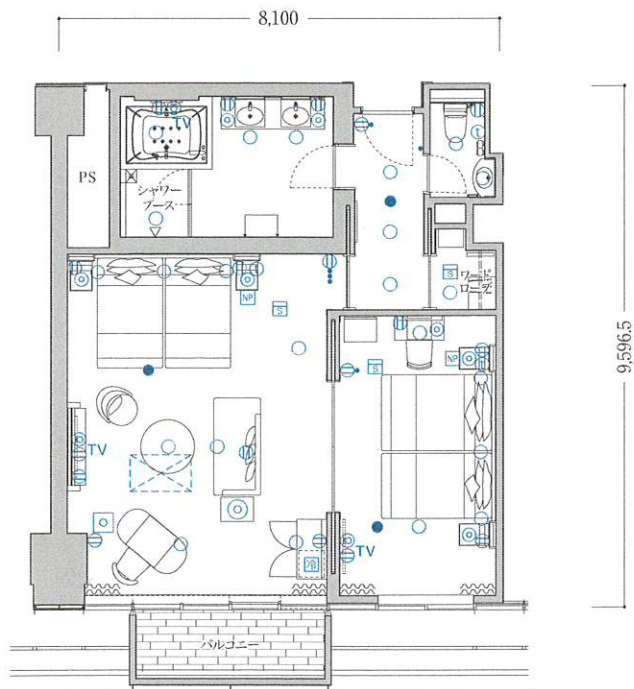

Bay Suite  
ベイスイート

◎客室専有面積/74.34㎡ ◎バルコニー面積/4.95㎡

**B2-1b**

2ベッドルーム

客室  
什器  
備品

- ◎ベッド
- ◎テレビ
- ◎デスク
- ◎冷蔵庫
- ◎寝具
- ◎テーブル
- ◎チェア
- ◎什器備品等
- ◎ナイトテーブル
- ◎ソファ
- ◎キャビネット

3室

Bay Suite  
ベイスイート

◎客室専有面積/75.63㎡ ◎バルコニー面積/4.95㎡

**B2-1c**

2ベッドルーム

客室  
什器  
備品

- ◎ベッド
- ◎テレビ
- ◎デスク
- ◎冷蔵庫
- ◎寝具
- ◎テーブル
- ◎チェア
- ◎什器備品等
- ◎ナイトテーブル
- ◎ソファ
- ◎キャビネット

5室

※このタイプには反転タイプもございます。

凡例 □コンセント ●スイッチ ⊙テレビ用アウトレット ⊕電話用アウトレット ○○照明器具(天井・壁付) NPナイトパネル S火災感知器 ●非常照明 冷蔵庫 TVテレビ 空調機

※専有面積は壁芯計算であり、登記面積と多少異なる場合があります。※客室備品については、一部変更する場合がありますのでご了承ください。