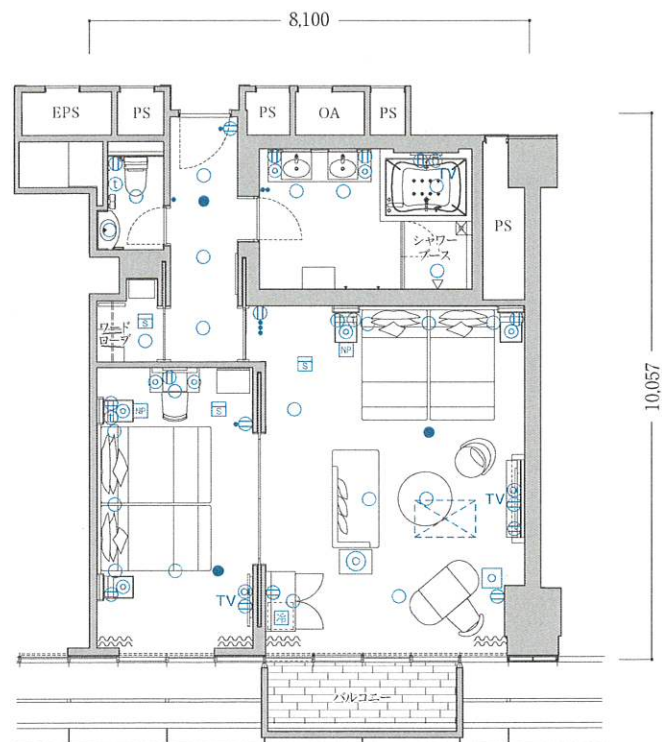

Bay Suite  
ベイスイート

◎客室専有面積/74.34㎡ ◎バルコニー面積/4.95㎡

**B2-1b**

2ベッドルーム

客室  
什器  
備品

- ◎ベッド
- ◎テレビ
- ◎デスク
- ◎冷蔵庫
- ◎寝具
- ◎テーブル
- ◎チェア
- ◎什器備品等
- ◎ナイトテーブル
- ◎ソファ
- ◎キャビネット

3室

Bay Suite  
ベイスイート

◎客室専有面積/75.63㎡ ◎バルコニー面積/4.95㎡

**B2-1c**

2ベッドルーム

客室  
什器  
備品

- ◎ベッド
- ◎テレビ
- ◎デスク
- ◎冷蔵庫
- ◎寝具
- ◎テーブル
- ◎チェア
- ◎什器備品等
- ◎ナイトテーブル
- ◎ソファ
- ◎キャビネット

5室

※このタイプには反転タイプもございます。

凡例 □コンセント ●スイッチ ⊙テレビ用アウトレット ⊕電話用アウトレット ○○照明器具(天井・壁付) NPナイトパネル S火災感知器 ●非常照明 冷蔵庫 TVテレビ 空調機

※専有面積は壁芯計算であり、登記面積と多少異なる場合があります。※客室備品については、一部変更する場合がありますのでご了承ください。