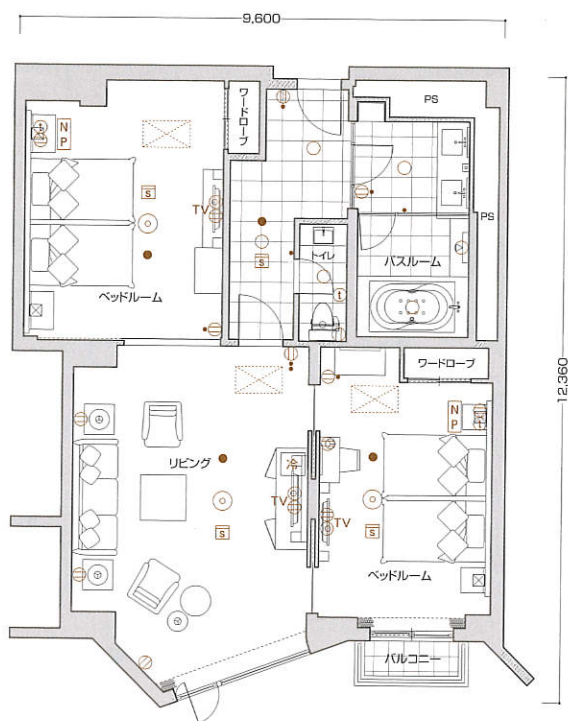

# EC8type

- 室内専有面積 98.67㎡
- バルコニー面積 1.85㎡
- 合計面積 100.52㎡

## 【客室什器備品】

- ベッド(4台) ●ベッドスプレッド
- ナイトテーブル(4台) ●ナイトランプ(4台)
- テレビ(3台) ●テレビ台 ●姿見 ●チェスト(2台)
- テレビ台兼冷蔵庫キャビネット ●ソファ
- センターテーブル ●アームチェア(2脚)
- サイドテーブル(2台) ●デスクランプ(2台)
- ティーテーブル ●フロアスタンド ●ドレッサー(2台)
- ドレッサーチェア(2脚) ●ドレッサーミラー(2台)
- ミラーブラケット ●カーテン ●湯沸しポット ●絵画
- 保安灯 ●スリッパ ●ハンガー ●什器類等

## 2ベッドルーム

# EC9type (バリアフリー)

- 室内専有面積 103.56㎡
- バルコニー面積 1.85㎡
- 合計面積 105.41㎡