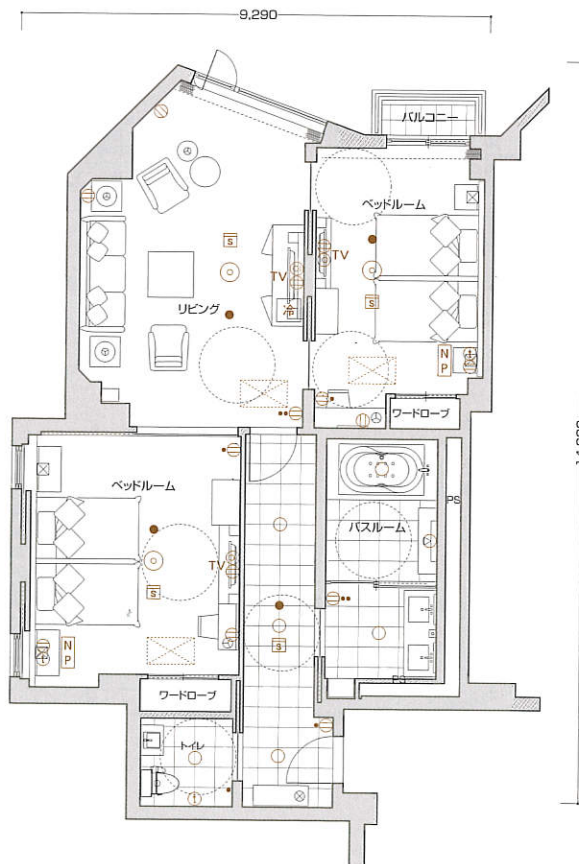

2ベッドルーム

凡例

- ① コンセント ● スイッチ ⊙ テレビ用アウトレット t 電話用アウトレット ○ ○ ○ 照明器具(天井・壁付)
- N P ナイトパネル S 火災感知器 ● 非常照明 冷 冷蔵庫 TV テレビ 空調機

※上記図面の形状等は一部変更となる場合があります。又、専有面積は壁心計算であり、登記面積と多少異なる場合があります。