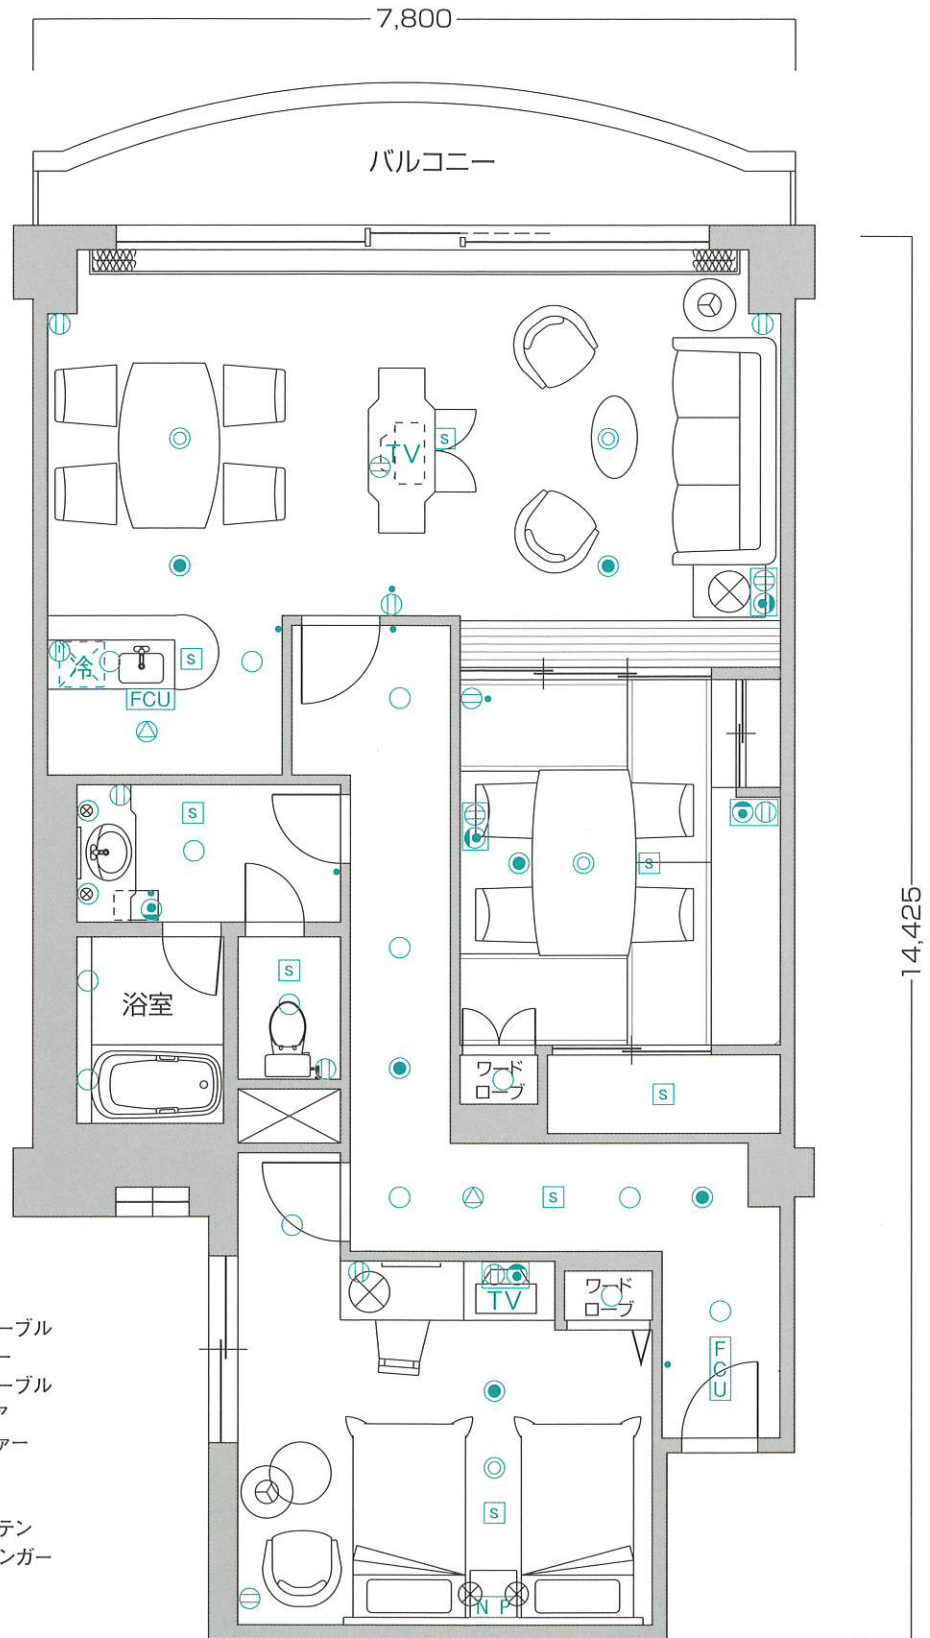

# D2 type

- 客室専有面積 100.603㎡
- バルコニー面積 8.390㎡
- 合計面積 108.993㎡

※このタイプには  
反転タイプもございます。

	大島棟	センター棟	熱海棟	
7F				7F
6F				6F
5F				5F
4F	D2 D2 D2 D2 D2 D2 D2 D2		D2 D2 D2 D2 D2 D2 D2 D2 D2 D2	4F
3F				3F

## ■客室什器備品

- ★ベッド(2台)★ベッドスプレッド★ナイトテーブル
- ★ナイトランプ★テレビ(2台)★テレビアーマー
- ★テレビ台★アームチェア(3脚)★ティーテーブル
- ★フロアスタンド(2台)★ドレッサー★同チェア
- ★同ミラー★デスクランプ(2台)★3人掛ソファ
- ★センターテーブル★サイドテーブル
- ★ダイニングテーブル★同チェア(4脚)
- ★座卓★座椅子(4脚)★タオルワゴン★カーテン
- ★湯沸ポット★絵画★保安灯★スリッパ★ハンガー
- ★什器類等

## 凡例

- スイッチ
- Ⓜ コンセント
- ダウンライト
- ☎ 電話アウトレット
- S 感知器
- 冷 冷蔵庫
- TV テレビ
- ◎ シーリング
- △ スピーカー
- 非常用照明
- FCU 空調機
- N P ナイトパネル

※上記図面の形状等は一部変更となる場合があります。又、専有面積は壁心計算であり、登記面積と多少異なる場合があります。