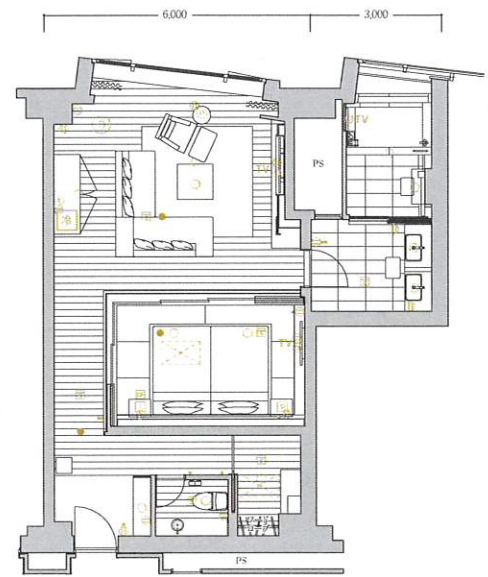

Room type
SE-5J

和モダンルーム

客室専有面積 96.76㎡

〈客室什器備品〉

- ベッド
- 寝具
- ナイトテーブル
- テレビ
- テーブル
- ソファ
- オットマン
- デスク
- 椅子
- キャビネット
- 冷蔵庫
- 什器備品等

Room type
SE-5Ja

和モダンルーム

客室専有面積 94.38㎡

〈客室什器備品〉

- ベッド
- 寝具
- ナイトテーブル
- テレビ
- テーブル
- ソファ
- オットマン
- デスク
- 椅子
- キャビネット
- 冷蔵庫
- 什器備品等

コンセント
 スイッチ
 テレビ用アウトレット
 電話用アウトレット
 照明器具(天井・壁付)
 ナイトパネル
 火災感知器
 非常照明
 冷蔵庫
 TVテレビ
 空調機
 PS:配管スペース

※専有面積は壁芯計測であり、登記面積と多少異なる場合があります。※客室備品については、一部変更する場合がありますので御了承ください。

Room type
SE-6

1ベッド洋ルーム

客室専有面積 77.04㎡

〈客室什器備品〉

- ベッド
- 寝具
- ナイトテーブル
- テレビ
- テーブル
- ソファ
- コンソールテーブル
- デスク
- 椅子
- キャビネット
- 冷蔵庫
- 什器備品等

Room type
SE-7J

1ベッド和ルーム

客室専有面積 78.02㎡

〈客室什器備品〉

- ベッド
- 寝具
- ナイトテーブル
- テレビ
- テーブル
- ソファ
- オットマン
- キャビネット
- 冷蔵庫
- 什器備品等

コンセント
 スイッチ
 テレビ用アウトレット
 電話用アウトレット
 照明器具(天井・壁付)
 ナイトパネル
 火災感知器
 非常照明
 冷蔵庫
 TVテレビ
 空調機
 PS:配管スペース

※専有面積は壁芯計測であり、登記面積と多少異なる場合があります。※客室備品については、一部変更する場合がありますので御了承ください。