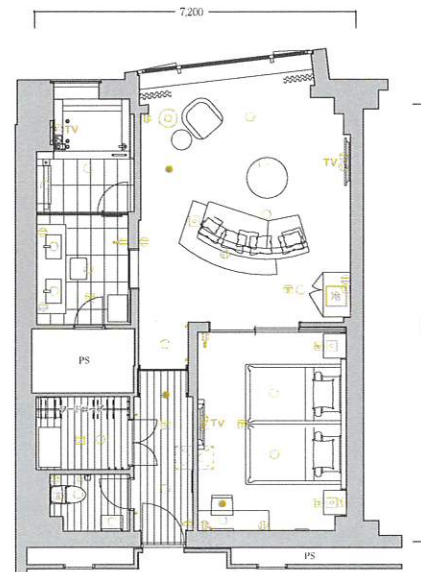

Room type
SE-5J

和モダンルーム

客室専有面積 96.76㎡

〈客室什器備品〉

- ベッド
- 寝具
- ナイトテーブル
- テレビ
- テーブル
- ソファ
- オットマン
- デスク
- 椅子
- キャビネット
- 冷蔵庫
- 什器備品等

Room type
SE-5Ja

和モダンルーム

客室専有面積 94.38㎡

〈客室什器備品〉

- ベッド
- 寝具
- ナイトテーブル
- テレビ
- テーブル
- ソファ
- オットマン
- デスク
- 椅子
- キャビネット
- 冷蔵庫
- 什器備品等

コンセント
 スイッチ
 テレビ用アウトレット
 電話用アウトレット
 照明器具(天井・壁付)
 ナイトパネル
 火災感知器
 非常照明
 冷蔵庫
 TVテレビ
 空調機
 PS:配管スペース

※専有面積は壁芯計測であり、登記面積と多少異なる場合があります。※客室備品については、一部変更する場合がありますので御了承ください。

Room type
SE-6

1ベッド洋ルーム

客室専有面積 77.04㎡

〈客室什器備品〉

- ベッド
- 寝具
- ナイトテーブル
- テレビ
- テーブル
- ソファ
- コンソールテーブル
- デスク
- 椅子
- キャビネット
- 冷蔵庫
- 什器備品等

Room type
SE-7J

1ベッド和ルーム

客室専有面積 78.02㎡

〈客室什器備品〉

- ベッド
- 寝具
- ナイトテーブル
- テレビ
- テーブル
- ソファ
- オットマン
- キャビネット
- 冷蔵庫
- 什器備品等

コンセント
 スイッチ
 テレビ用アウトレット
 電話用アウトレット
 照明器具(天井・壁付)
 ナイトパネル
 火災感知器
 非常照明
 冷蔵庫
 TVテレビ
 空調機
 PS:配管スペース

※専有面積は壁芯計測であり、登記面積と多少異なる場合があります。※客室備品については、一部変更する場合がありますので御了承ください。