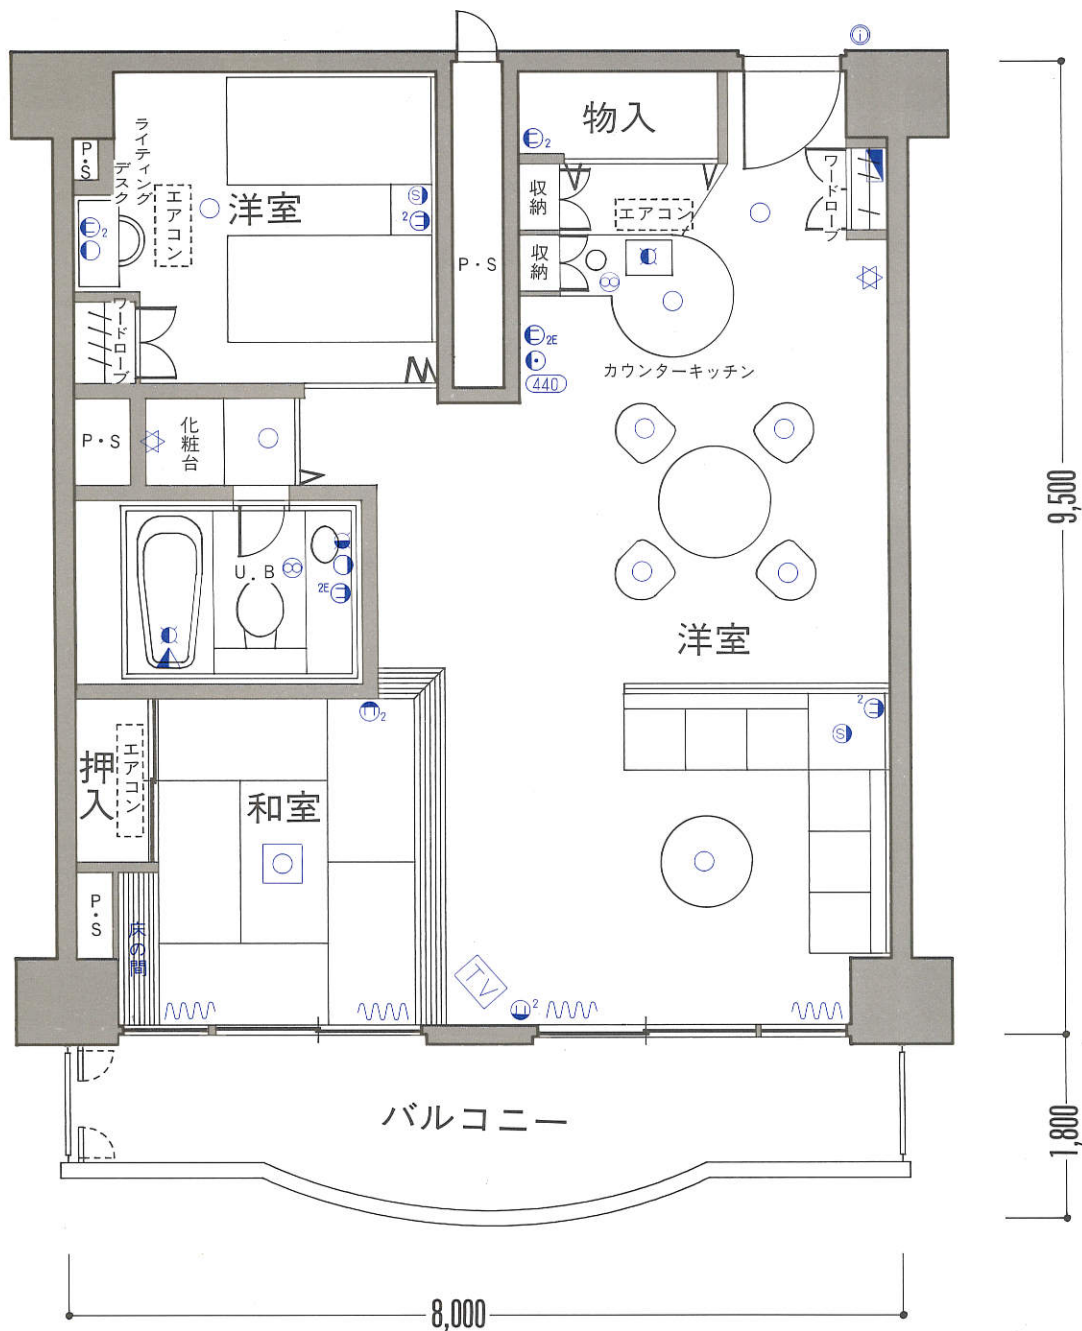

C2 TYPE

- 専有面積 / 76.00㎡
- バルコニー面積 / 11.79㎡

EAST WING
会員タイプ

	D1	D2	D3	D2	D3	D2	D3	D4	E2	E3	E5	E4	E6	E1
14F														
13F	C1	C2	C2	C2	C2	A5	B4	B1	B2	B1	B2	B3		
12F	C1	C2	C2	C2	C2	A5	B4	B1	B2	B1	B2	B3		
11F	C1	C2	C2	C2	C2	A5	B4	B1	B2	B1	B2	B3		
10F	A3	A2	A1	A2	A1	A2	A1	A2	A5	B4	B1	B2	B1	B2
9F	A3	A2	A1	A2	A1	A2	A1	A2	A5	B4	B1	B2	B1	B2
8F	A3	A2	A1	A2	A1	A2	A1	A2	A5					
7F	A3	A2	A1	A2	A1	A2	A1	A2	A4					
6F	A3	A2	A1	A2	A1	A2	A1	A2						
5F	A3	A2	A1	A2	A1	A2	A1	A2	A4					
4F	A3	A2	A1	A2	A1	A2	A1	A2						
3F	A3	A2	A1	A2	A1	A2	A1	A2	A4					
2F	A3	A2	A1	A2	A1	A2	A1	A2	A4					
1F	A3	A2	A1	A2	A1	A2	A1	A2	A4					

〈凡例〉

- ① 2口コンセント
- ② アース付2口コンセント
- ウォールライト
- ⊙ スタンドライト
- TV テレビ
- TV 2 テレビアンテナ端子
- ⊙ インターホーン子機
- ⊙ 混合水栓
- ▲ 混合シャワー
- 照明器具
- ⊙ 換気扇
- ❄ 冷蔵庫
- TEL 端子
- 分電盤
- ☆ 姿見
- 〰 カーテン
- 440 440ch有線放送コントローラー
- 間仕切壁

(注)これらの図面は施工上の都合により変更する場合があります。