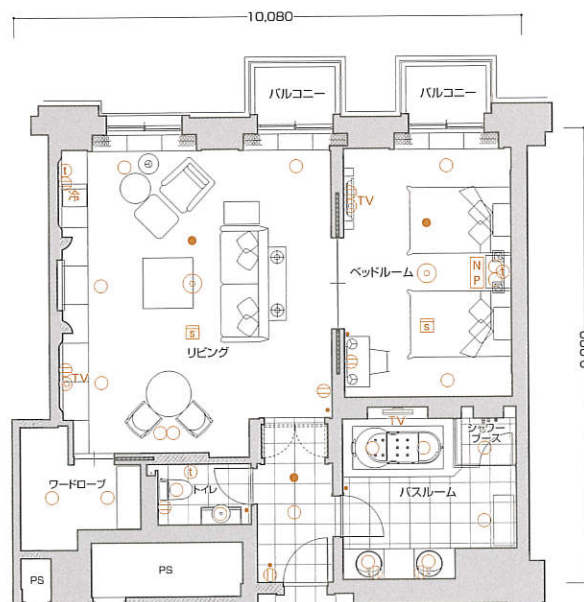

1ベッド洋ルーム

凡例

- Ⓛ コンセント ● スイッチ ⊙ テレビ用アウトレット ⊕ 電話用アウトレット ○ ⊙ ⊙ 照明器具(天井・壁付)
- [N P] ナイトパネル [S] 火災感知器 ● 非常照明 冷 冷蔵庫 TV テレビ

※上記図面の形状等は一部変更となる場合があります。又、専有面積は壁心計算であり、登記面積と多少異なる場合があります。

有馬 離宮

有馬 離宮