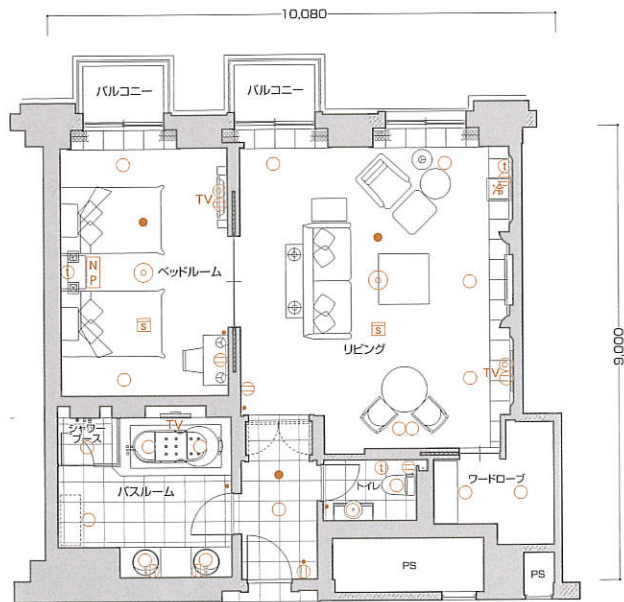

# SE-1a type

- 室内専有面積 83.61㎡
- バルコニー面積 4.60㎡
- 合計面積 88.21㎡

## 【客室什器備品】

- ベッド(2台) ● 寝具 ● ナイトテーブル
- ナイトランプ(2灯) ● テレビ台 ● テレビ(2台)
- ドレッサー ● ドレッサーチェア ● ドレッサーミラー
- ミラーブラケット ● 冷蔵庫キャビネット ● 冷蔵庫
- ソファ ● センターテーブル ● ハイバックチェア
- オットマン ● ティーテーブル ● サイドテーブル
- デスクランプ(2灯) ● ダイニングチェア(2脚)
- ダイニングテーブル ● フロアスタンド
- コンソールテーブル ● 姿見 ● カーテン ● 湯沸ポット
- 絵画 ● 保安灯 ● スリッパ ● ハンガー ● 什器類等

## 1ベッド洋ルーム