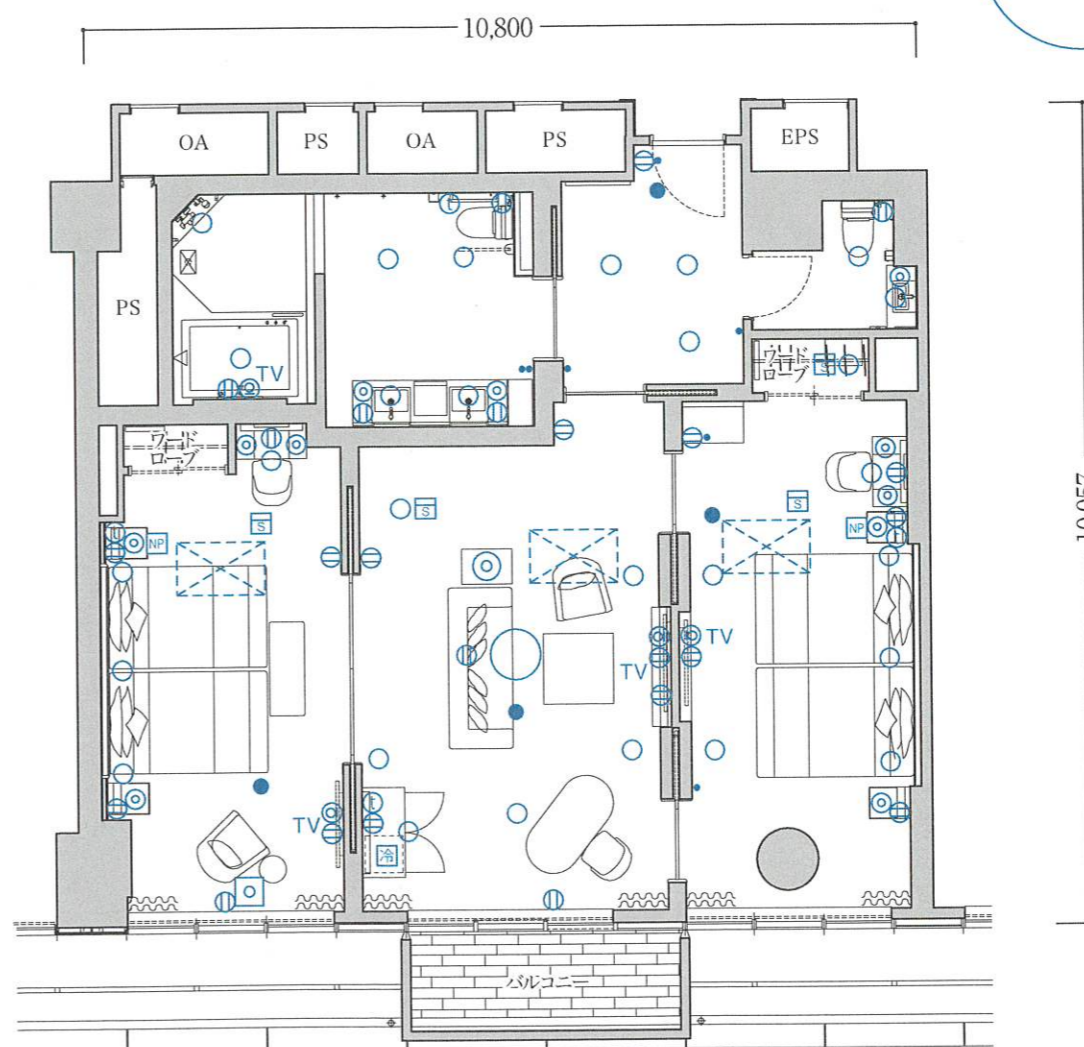

Luxury Suite

ラグジュアリースイート ◎客室専有面積/100.30㎡ ◎バルコニー面積/4.95㎡

# L2-3

2ベッドルーム

客室  
什器  
備品

- ◎ベッド
- ◎寝具
- ◎ナイトテーブル
- ◎テレビ
- ◎テーブル
- ◎ソファ
- ◎デスク
- ◎チェア
- ◎キャビネット
- ◎冷蔵庫
- ◎什器備品等

1室

Luxury Suite

ラグジュアリースイート ◎客室専有面積/101.60㎡ ◎バルコニー面積/4.95㎡

# L2-4

2ベッドルーム

客室  
什器  
備品

- ◎ベッド
- ◎寝具
- ◎ナイトテーブル
- ◎テレビ
- ◎テーブル
- ◎ソファ
- ◎デスク
- ◎チェア
- ◎キャビネット
- ◎冷蔵庫
- ◎什器備品等

1室

バリアフリー

凡例 ㊦ コンセント ● スイッチ ◎ テレビ用アウトレット t 電話用アウトレット ○ ○ ○ 照明器具(天井・壁付) NP ナイトパネル S 火災感知器 ● 非常照明 冷 冷蔵庫 TV テレビ ㊦ 空調機

※専有面積は壁芯計算であり、登記面積と多少異なる場合があります。※客室備品については、一部変更する場合がありますのでご了承ください。