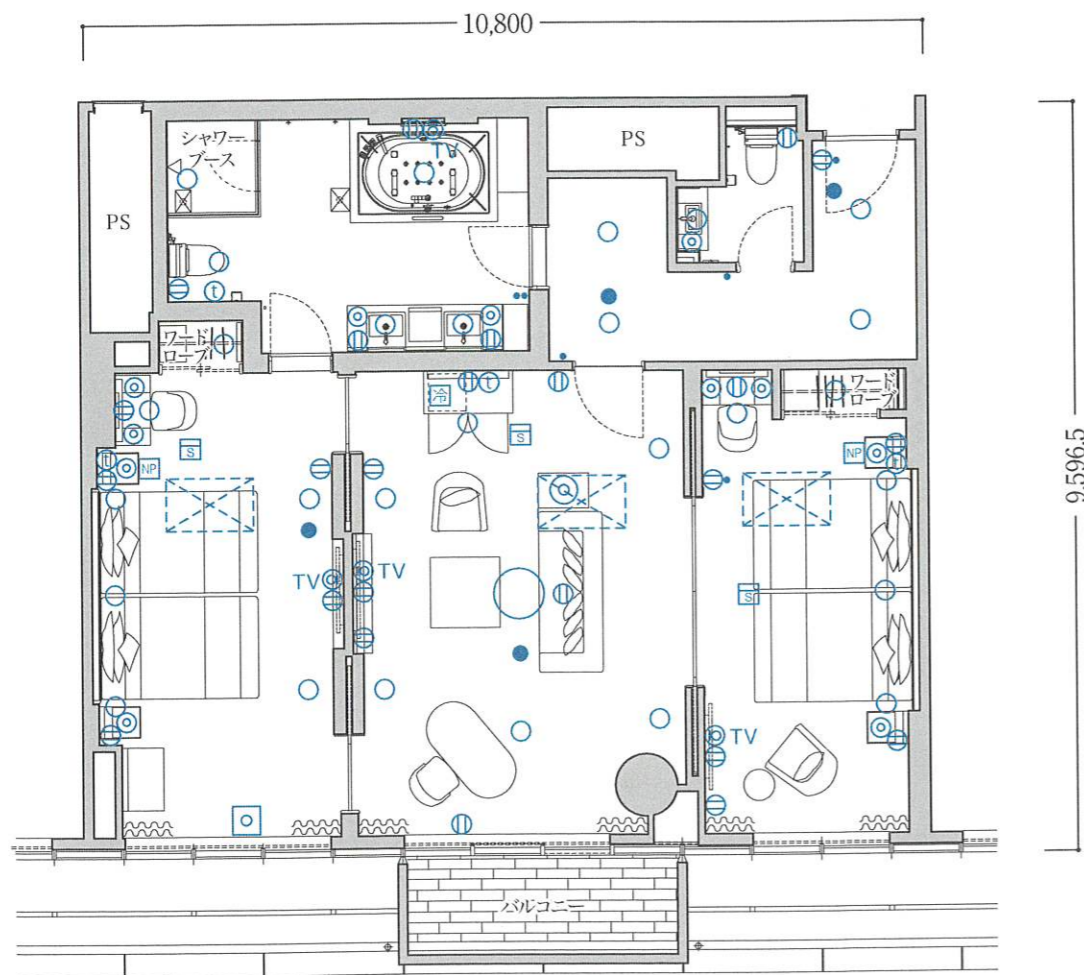

Luxury Suite

ラグジュアリースイート ◎客室専有面積/100.30㎡ ◎バルコニー面積/4.95㎡

# L2-3

2ベッドルーム

客室  
什器  
備品

- ◎ベッド
- ◎寝具
- ◎ナイトテーブル
- ◎テレビ
- ◎テーブル
- ◎ソファ
- ◎デスク
- ◎チェア
- ◎キャビネット
- ◎冷蔵庫
- ◎什器備品等

1室

Luxury Suite

ラグジュアリースイート ◎客室専有面積/101.60㎡ ◎バルコニー面積/4.95㎡

# L2-4

2ベッドルーム

客室  
什器  
備品

- ◎ベッド
- ◎寝具
- ◎ナイトテーブル
- ◎テレビ
- ◎テーブル
- ◎ソファ
- ◎デスク
- ◎チェア
- ◎キャビネット
- ◎冷蔵庫
- ◎什器備品等

1室

バリアフリー

凡例 ㊦ コンセント ● スイッチ ◎ テレビ用アウトレット t 電話用アウトレット ○ ○ ○ 照明器具(天井・壁付) NP ナイトパネル S 火災感知器 ● 非常照明 冷 冷蔵庫 TV テレビ ㊦ 空調機