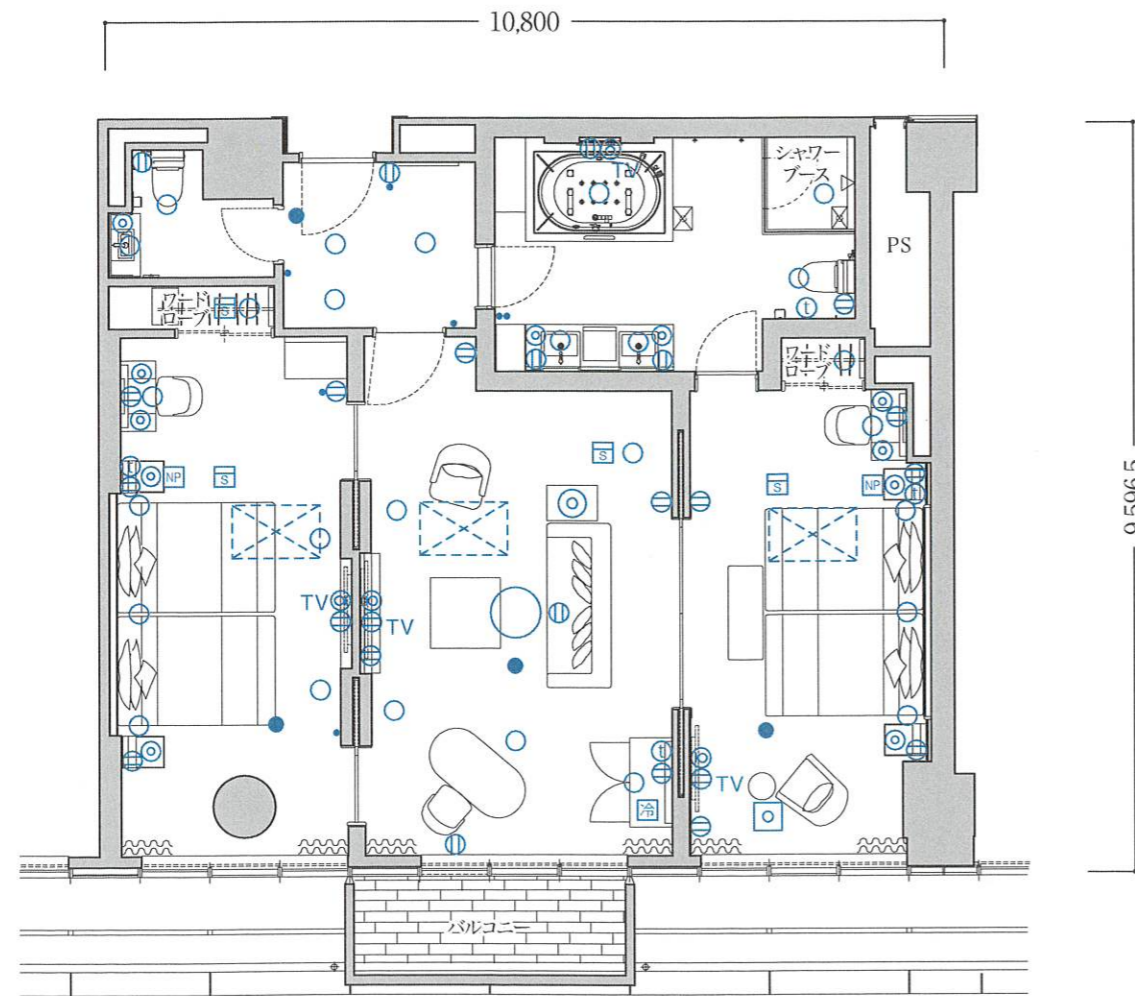

Luxury Suite

ラグジュアリースイート ◎客室専有面積/100.20㎡ ◎バルコニー面積/4.95㎡

L2-1a

2ベッドルーム

客室
什器
備品

- ◎ベッド
- ◎テレビ
- ◎デスク
- ◎冷蔵庫
- ◎寝具
- ◎テーブル
- ◎チェア
- ◎什器備品等
- ◎ナイトテーブル
- ◎ソファ
- ◎キャビネット

9室

※このタイプには反転タイプもございます。

Luxury Suite

ラグジュアリースイート ◎客室専有面積/101.60㎡ ◎バルコニー面積/4.95㎡

L2-1b

2ベッドルーム

客室
什器
備品

- ◎ベッド
- ◎テレビ
- ◎デスク
- ◎冷蔵庫
- ◎寝具
- ◎テーブル
- ◎チェア
- ◎什器備品等
- ◎ナイトテーブル
- ◎ソファ
- ◎キャビネット

14室

※このタイプには反転タイプもございます。

凡例 ① コンセント ● スイッチ ◎ テレビ用アウトレット t 電話用アウトレット ○◎ 照明器具(天井・壁付) NP ナイトパネル S 火災感知器 ● 非常照明 冷蔵庫 TV テレビ 空調機

※専有面積は壁芯計算であり、登記面積と多少異なる場合があります。※客室備品については、一部変更する場合がありますのでご了承ください。