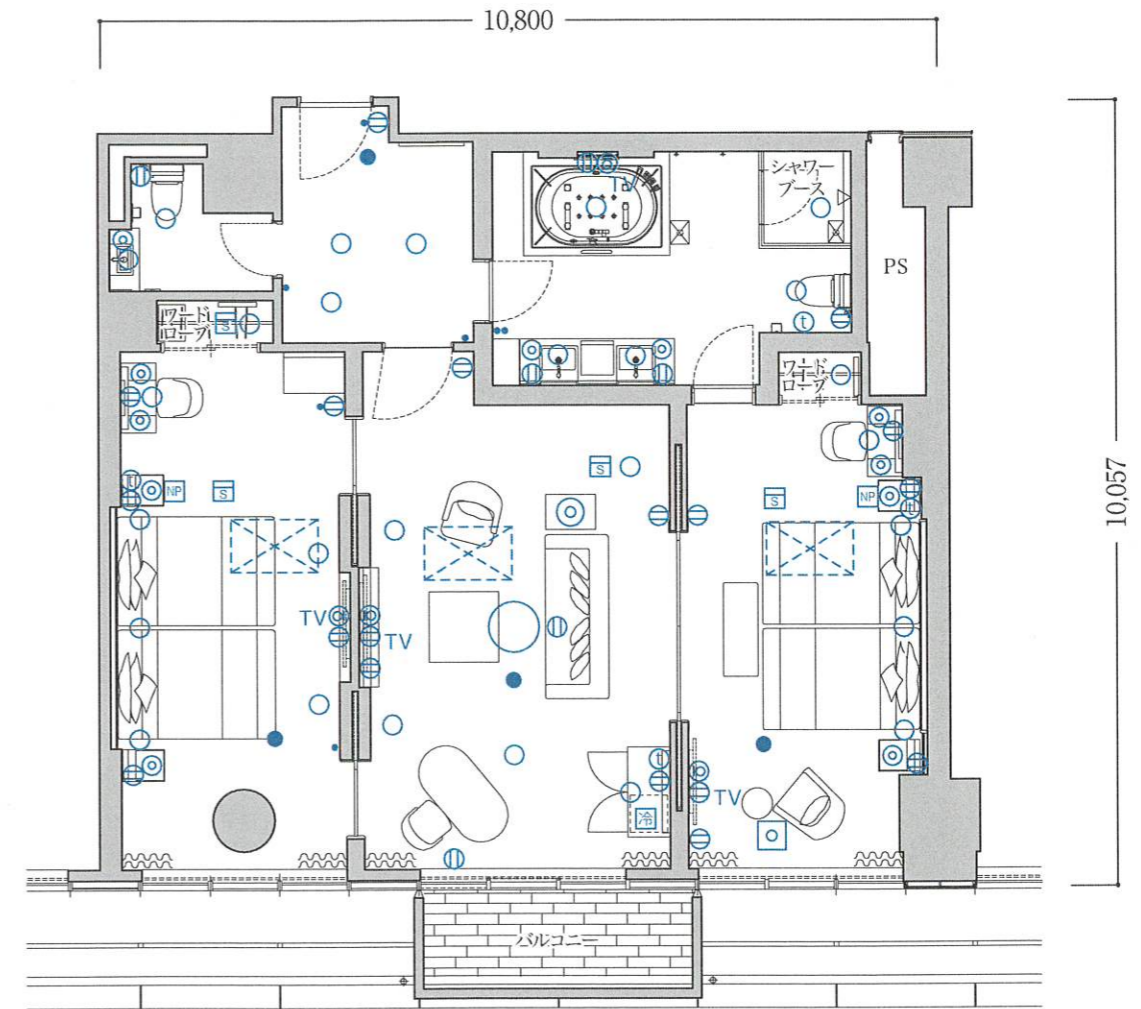

Luxury Suite

ラグジュアリースイート ◎客室専有面積/100.20㎡ ◎バルコニー面積/4.95㎡

L2-1a

2ベッドルーム

客室
什器
備品

- ◎ベッド
- ◎テレビ
- ◎デスク
- ◎冷蔵庫
- ◎寝具
- ◎テーブル
- ◎チェア
- ◎什器備品等
- ◎ナイトテーブル
- ◎ソファ
- ◎キャビネット

9室

※このタイプには反転タイプもございます。

Luxury Suite

ラグジュアリースイート ◎客室専有面積/101.60㎡ ◎バルコニー面積/4.95㎡

L2-1b

2ベッドルーム

客室
什器
備品

- ◎ベッド
- ◎テレビ
- ◎デスク
- ◎冷蔵庫
- ◎寝具
- ◎テーブル
- ◎チェア
- ◎什器備品等
- ◎ナイトテーブル
- ◎ソファ
- ◎キャビネット

14室

※このタイプには反転タイプもございます。

凡例 ① コンセント ● スイッチ ◎ テレビ用アウトレット t 電話用アウトレット ○◎ 照明器具(天井・壁付) NP ナイトパネル S 火災感知器 ● 非常照明 冷蔵庫 TV テレビ 空調機

※専有面積は壁芯計算であり、登記面積と多少異なる場合があります。※客室備品については、一部変更する場合がありますのでご了承ください。