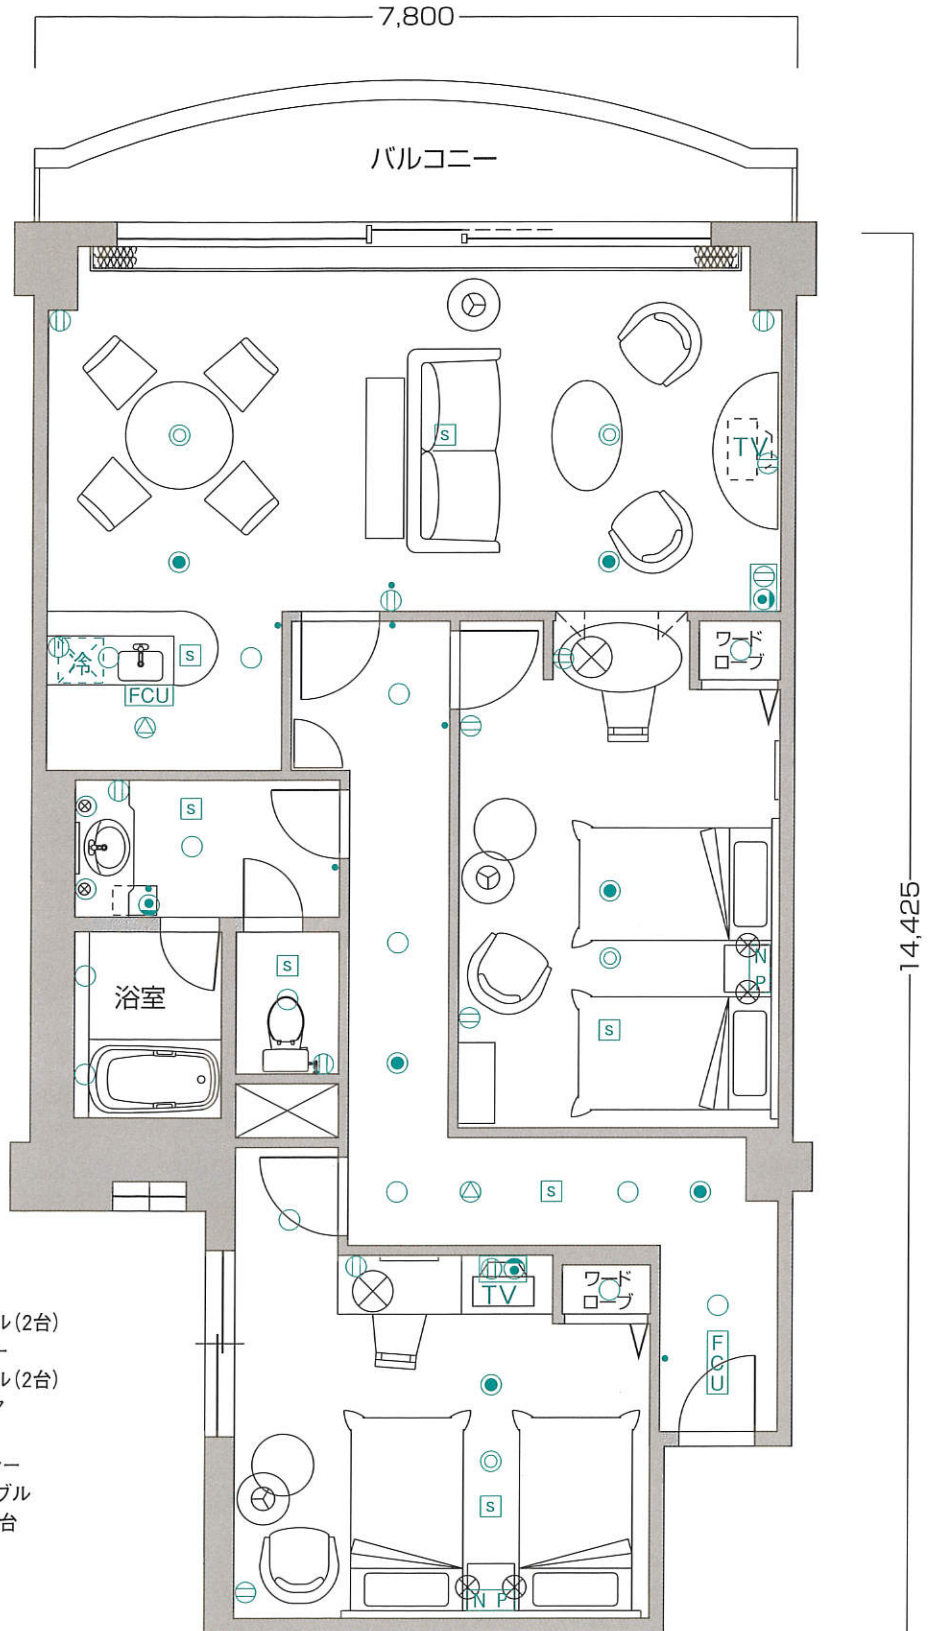

D4 type

- 客室専有面積 100.603㎡
- バルコニー面積 8.390㎡
- 合計面積 108.993㎡

※このタイプには
反転タイプもございます。

| | 大島棟 | | | | | | センター棟 | | | | | | 熱海棟 | | | | | | |
|----|-----|----|----|----|----|----|-------|--|--|--|--|--|-----|----|----|----|----|----|----|
| 7F | | | | | | | | | | | | | | | | | | | 7F |
| 6F | D4 | D4 | D4 | D4 | D4 | D4 | | | | | | | D4 | D4 | D4 | D4 | D4 | D4 | 6F |
| 5F | D4 | D4 | D4 | D4 | D4 | D4 | | | | | | | D4 | D4 | D4 | D4 | D4 | D4 | 5F |
| 4F | | | | | | | | | | | | | | | | | | | 4F |
| 3F | | | | | | | | | | | | | | | | | | | 3F |

■客室什器備品

- ★ベッド(4台)★ベッドスプレッド★ナイトテーブル(2台)
- ★ナイトランプ★テレビ(2台)★テレビアーマー
- ★テレビ台★アームチェア(4脚)★ティーテーブル(2台)
- ★フロアスタンド(2台)★ドレッサー★同チェア
- ★同ミラー★デスクランプ(3台)★チェスト
- ★ライティングデスク★同チェア★3人掛ソファ
- ★コンソール★センターテーブル★サイドテーブル
- ★ダイニングテーブル★同チェア(4脚)★飾り台
- ★タオルワゴン★カーテン★湯沸ポット★絵画
- ★保安灯★スリッパ★ハンガー★什器類等

凡例

- スイッチ
- Ⓜ コンセント
- ダウンライト
- ☎ 電話アウトレット
- S 感知器
- 冷 冷蔵庫
- TV テレビ
- ◎ シーリング
- △ スピーカー
- 非常用照明
- FCU 空調機
- N P ナイトパネル

※上記図面の形状等是一部変更となる場合があります。又、専有面積は壁心計算であり、登記面積と多少異なる場合があります。