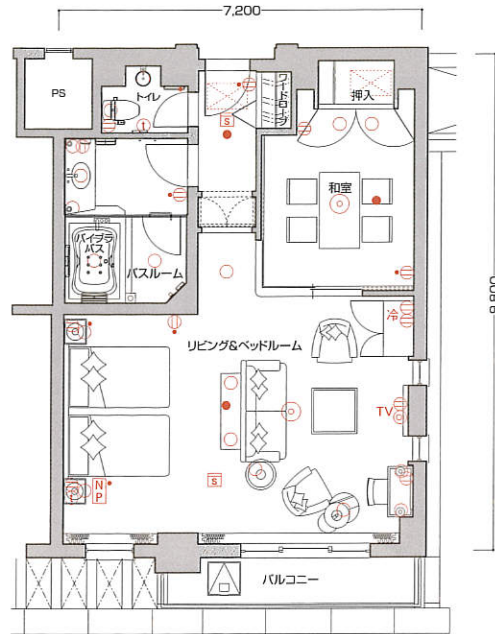

C2type

- 客室専有面積 69.09㎡
- バルコニー面積 5.55㎡
- 合計面積 74.64㎡

※このタイプには反転タイプもございます。

■客室什器備品

- ★ベッド(2台)★ベッドスプレッド
- ★ナイトテーブル(2台)
- ★ナイトランプ(2台)★テレビ★座卓
- ★座椅子(4台)★ドレッサー★同チェア
- ★同ミラー★ミラーブラケット★姿見
- ★冷蔵庫キャビネット★3人掛ソファ
- ★1人掛ソファ★ハイバックチェア
- ★センターテーブル★サイドテーブル
- ★デスクランプ★ティーテーブル
- ★フロアスタンド★行灯★和布団セット
- ★カーテン★湯沸ポット★絵画★保安灯
- ★スリッパ★ハンガー★什器類等

C3type

- 客室専有面積 71.65㎡
- バルコニー面積 6.70㎡
- 合計面積 78.35㎡

※このタイプには反転タイプもございます。

■客室什器備品

- ★ベッド(2台)★ベッドスプレッド
- ★ナイトテーブル(2台)
- ★ナイトランプ(2台)★テレビ★座卓
- ★座椅子(4台)★ドレッサー★同チェア
- ★同ミラー★ミラーブラケット★姿見
- ★冷蔵庫キャビネット★3人掛ソファ
- ★1人掛ソファ★ハイバックチェア
- ★センターテーブル★サイドテーブル
- ★デスクランプ★ティーテーブル
- ★フロアスタンド★行灯★和布団セット
- ★カーテン★湯沸ポット★絵画★保安灯
- ★スリッパ★ハンガー★什器類等

凡例

- ① コンセント ● スイッチ ⊙ テレビ用アウトレット ⊕ 電話用アウトレット ○ 照明器具(天井・壁付)
- [N P] ナイトパネル [S] 火災感知器 ● 非常照明 冷 冷蔵庫 TV テレビ [] 空調機
- [SS] 調光スイッチ [暖] 暖炉(電気式)