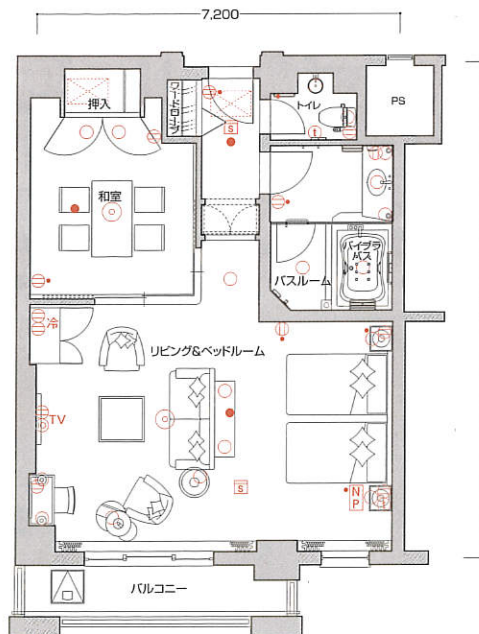

C2type

- 客室専有面積 69.09㎡
- バルコニー面積 5.55㎡
- 合計面積 74.64㎡

※このタイプには反転タイプもございます。

■客室什器備品

- ★ベッド(2台)★ベッドスプレッド
- ★ナイトテーブル(2台)
- ★ナイトランプ(2台)★テレビ★座卓
- ★座椅子(4台)★ドレッサー★同チェア
- ★同ミラー★ミラーブラケット★姿見
- ★冷蔵庫キャビネット★3人掛ソファ
- ★1人掛ソファ★ハイバックチェア
- ★センターテーブル★サイドテーブル
- ★デスクランプ★ティーテーブル
- ★フロアスタンド★行灯★和布団セット
- ★カーテン★湯沸ポット★絵画★保安灯
- ★スリッパ★ハンガー★什器類等

C3type

- 客室専有面積 71.65㎡
- バルコニー面積 6.70㎡
- 合計面積 78.35㎡

※このタイプには反転タイプもございます。

■客室什器備品

- ★ベッド(2台)★ベッドスプレッド
- ★ナイトテーブル(2台)
- ★ナイトランプ(2台)★テレビ★座卓
- ★座椅子(4台)★ドレッサー★同チェア
- ★同ミラー★ミラーブラケット★姿見
- ★冷蔵庫キャビネット★3人掛ソファ
- ★1人掛ソファ★ハイバックチェア
- ★センターテーブル★サイドテーブル
- ★デスクランプ★ティーテーブル
- ★フロアスタンド★行灯★和布団セット
- ★カーテン★湯沸ポット★絵画★保安灯
- ★スリッパ★ハンガー★什器類等