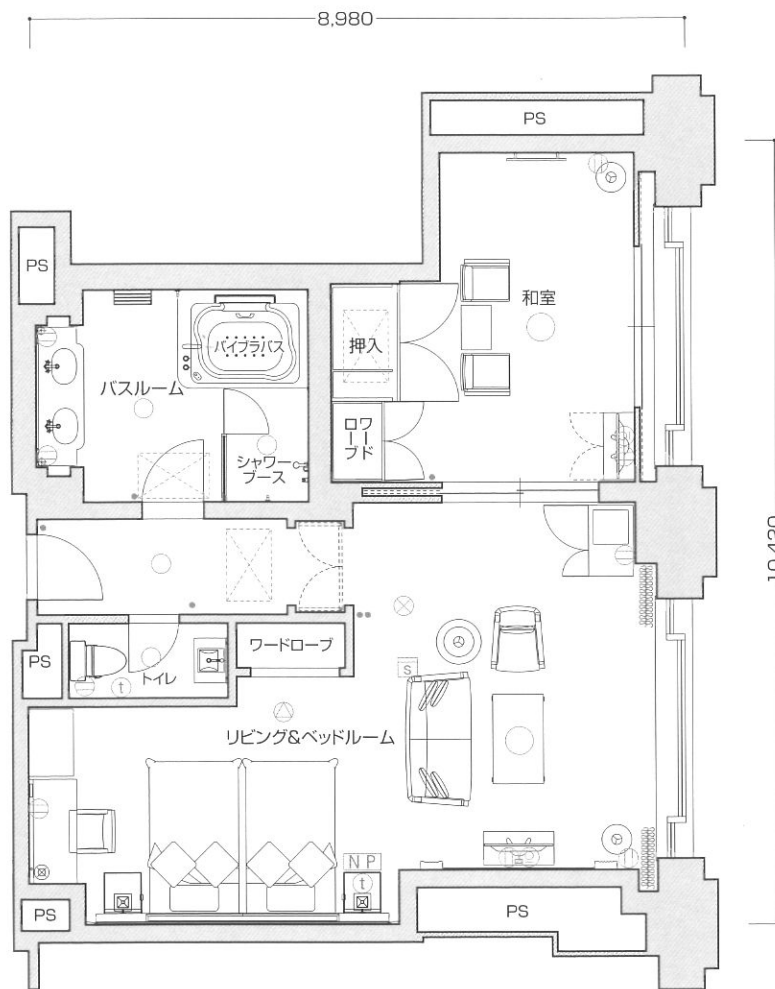

ベイスuite

B-J
和洋ルーム

◎客室専有面積 81.34㎡
(81.06㎡～81.34㎡)

※このタイプには反転タイプもございます。

■客室仕器備品

ベッド(2台)/寝具(2セット)/ナイトテーブル(2台)/ナイトランプ(2灯)/
テレビ/テレビキャビネット/ドレッサー/ドレッサーチェア/デスクランプ/
姿見/冷蔵庫/冷蔵庫キャビネット/ソファ/アームチェア/
センターテーブル/サイドテーブル/座卓/座椅子(2脚)/
和布団セット/仕器備品類等

12F

6F~11F

5F

5F~12F

- 凡例
- 照明器具
- Ⓜ コンセント壁
- Ⓜ コンセント床
- Ⓜ テレビ用アウトレット
- Ⓜ 電話用アウトレット
- スイッチ
- [N P] ナイトパネル
- Ⓜ 火災感知器
- Ⓜ 非常放送スピーカ
- Ⓜ 非常照明
- Ⓜ エアコン調機

※専有面積は壁心計算であり、登記面積と多少異なる場合があります。

DAY SUITE