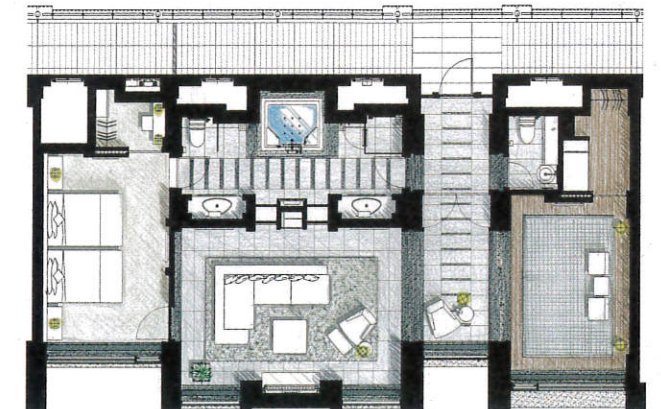

MUSEO^{ムセオ} OWNERS ROOM

客室でも、新たな驚きの空間演出が待っていた。全体はモノトーンでシック。だが入り口から見る大きな窓を通して、豊かに広がる自然が目に飛び込む。くつろぎと癒しのマジックだ。敷地内に愛犬と散歩ができる散策路も見つけた。次はあの子も一緒に…もう、そんな話を妻と2人でしている。

Stype

シック&モダンをきわめたラグジュアリーなインテリア。
本物を知る大人にふさわしい、凛として雅な客室。

開放的な広さと、気品と風格に満ちたインテリアを備えたスーパースイート。
まさに、エキシブのオーナーズルームの粋を集めたのがSタイプです。
木や石という自然の素材を繊細かつスタイリッシュにコーディネートした室内と、
窓外に広がる自然が溶け合うかのような空間の魔術は、ここで過ごす時間を一層特別なものにします。

S-4 ベッドルーム

S-4 バスルーム

S-4 リビングルーム

S-4 / 和洋ルーム

室内専有面積 119.12㎡-119.17㎡

S-1 / 1ベッドルーム

室内専有面積 95.12㎡