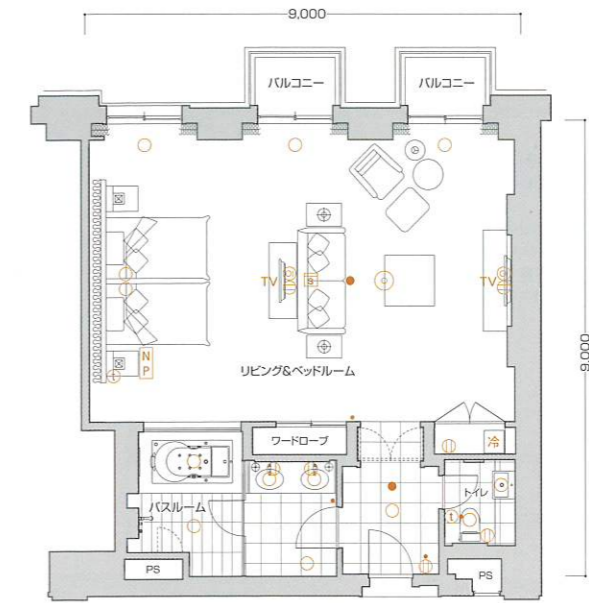

EC-1a type

1ベッド洋ルーム

- 室内専有面積 76.74㎡
- バルコニー面積 4.60㎡
- 合計面積 81.34㎡

- [客室什器備品]
- ベッド(2台) ●寝具 ●ナイトテーブル(2脚)
 - ナイトランプ(2灯) ●テレビ台(2台) ●テレビ(2台)
 - 冷蔵庫キャビネット ●冷蔵庫 ●ソファ
 - センターテーブル ●ハイバックチェア ●オットマン
 - ティーテーブル ●サイドテーブル(2脚)
 - デスクランプ(2灯) ●フロアスタンド ●姿見
 - カーテン ●湯沸ポット ●絵画 ●保安灯 ●スリッパ
 - ハンガー ●什器類等

EC-1c type

1ベッド洋ルーム

- 室内専有面積 77.64㎡
- バルコニー面積 4.60㎡
- 合計面積 82.24㎡

- [客室什器備品]
- ベッド(2台) ●寝具 ●ナイトテーブル(2脚)
 - ナイトランプ(2灯) ●テレビ台(2台) ●テレビ(2台)
 - 冷蔵庫キャビネット ●冷蔵庫 ●ソファ
 - センターテーブル ●ハイバックチェア ●オットマン
 - ティーテーブル ●サイドテーブル(2脚)
 - デスクランプ(2灯) ●フロアスタンド ●姿見
 - カーテン ●湯沸ポット ●絵画 ●保安灯 ●スリッパ
 - ハンガー ●什器類等

EC-1b type

1ベッド洋ルーム

- 室内専有面積 76.74㎡
- バルコニー面積 4.60㎡
- 合計面積 81.34㎡

- [客室什器備品]
- ベッド(2台) ●寝具 ●ナイトテーブル(2脚)
 - ナイトランプ(2灯) ●テレビ台(2台) ●テレビ(2台)
 - 冷蔵庫キャビネット ●冷蔵庫 ●ソファ
 - センターテーブル ●ハイバックチェア ●オットマン
 - ティーテーブル ●サイドテーブル(2脚)
 - デスクランプ(2灯) ●フロアスタンド ●姿見
 - カーテン ●湯沸ポット ●絵画 ●保安灯 ●スリッパ
 - ハンガー ●什器類等

EC-1d type

1ベッド洋ルーム

- 室内専有面積 81.33㎡
- バルコニー面積 6.90㎡
- 合計面積 88.23㎡

- [客室什器備品]
- ベッド(2台) ●寝具 ●ナイトテーブル(2脚)
 - ナイトランプ(2灯) ●テレビ台(2台) ●テレビ(2台)
 - 冷蔵庫キャビネット ●冷蔵庫 ●ソファ
 - センターテーブル ●ハイバックチェア ●オットマン
 - ティーテーブル ●サイドテーブル(2脚)
 - デスクランプ(2灯) ●フロアスタンド ●姿見
 - カーテン ●湯沸ポット ●絵画 ●保安灯 ●スリッパ
 - ハンガー ●什器類等