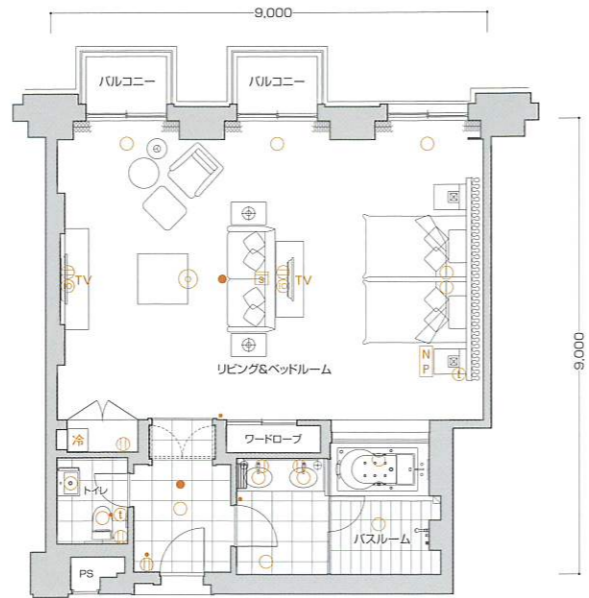

EC-1a type

1ベッド洋ルーム

- 室内専有面積 76.74㎡
- バルコニー面積 4.60㎡
- 合計面積 81.34㎡

- [客室什器備品]
- ベッド(2台) ●寝具 ●ナイトテーブル(2脚)
 - ナイトランプ(2灯) ●テレビ台(2台) ●テレビ(2台)
 - 冷蔵庫キャビネット ●冷蔵庫 ●ソファ
 - センターテーブル ●ハイバックチェア ●オットマン
 - ティーテーブル ●サイドテーブル(2脚)
 - デスクランプ(2灯) ●フロアスタンド ●姿見
 - カーテン ●湯沸ポット ●絵画 ●保安灯 ●スリッパ
 - ハンガー ●什器類等

EC-1c type

1ベッド洋ルーム

- 室内専有面積 77.64㎡
- バルコニー面積 4.60㎡
- 合計面積 82.24㎡

- [客室什器備品]
- ベッド(2台) ●寝具 ●ナイトテーブル(2脚)
 - ナイトランプ(2灯) ●テレビ台(2台) ●テレビ(2台)
 - 冷蔵庫キャビネット ●冷蔵庫 ●ソファ
 - センターテーブル ●ハイバックチェア ●オットマン
 - ティーテーブル ●サイドテーブル(2脚)
 - デスクランプ(2灯) ●フロアスタンド ●姿見
 - カーテン ●湯沸ポット ●絵画 ●保安灯 ●スリッパ
 - ハンガー ●什器類等

EC-1b type

1ベッド洋ルーム

- 室内専有面積 76.74㎡
- バルコニー面積 4.60㎡
- 合計面積 81.34㎡

- [客室什器備品]
- ベッド(2台) ●寝具 ●ナイトテーブル(2脚)
 - ナイトランプ(2灯) ●テレビ台(2台) ●テレビ(2台)
 - 冷蔵庫キャビネット ●冷蔵庫 ●ソファ
 - センターテーブル ●ハイバックチェア ●オットマン
 - ティーテーブル ●サイドテーブル(2脚)
 - デスクランプ(2灯) ●フロアスタンド ●姿見
 - カーテン ●湯沸ポット ●絵画 ●保安灯 ●スリッパ
 - ハンガー ●什器類等

EC-1d type

1ベッド洋ルーム

- 室内専有面積 81.33㎡
- バルコニー面積 6.90㎡
- 合計面積 88.23㎡

- [客室什器備品]
- ベッド(2台) ●寝具 ●ナイトテーブル(2脚)
 - ナイトランプ(2灯) ●テレビ台(2台) ●テレビ(2台)
 - 冷蔵庫キャビネット ●冷蔵庫 ●ソファ
 - センターテーブル ●ハイバックチェア ●オットマン
 - ティーテーブル ●サイドテーブル(2脚)
 - デスクランプ(2灯) ●フロアスタンド ●姿見
 - カーテン ●湯沸ポット ●絵画 ●保安灯 ●スリッパ
 - ハンガー ●什器類等