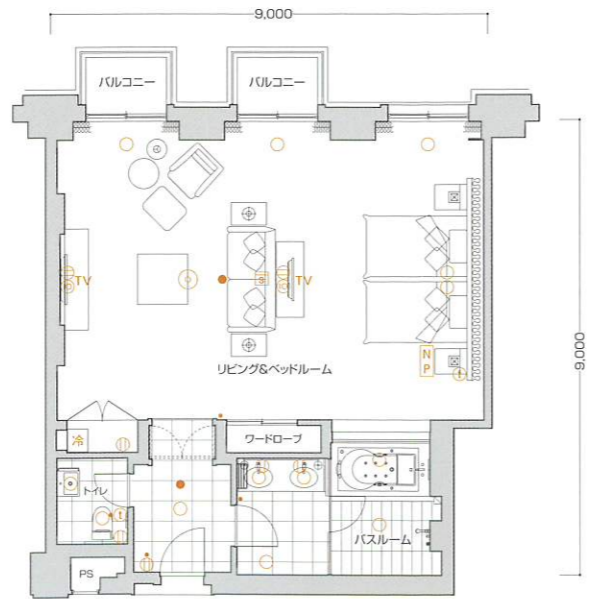

EC-1a type

1ベッド洋ルーム

- 室内専有面積 76.74㎡
- バルコニー面積 4.60㎡
- 合計面積 81.34㎡

- [客室什器備品]
- ベッド(2台) ●寝具 ●ナイトテーブル(2脚)
 - ナイトランプ(2灯) ●テレビ台(2台) ●テレビ(2台)
 - 冷蔵庫キャビネット ●冷蔵庫 ●ソファ
 - センターテーブル ●ハイバックチェア ●オットマン
 - ティーテーブル ●サイドテーブル(2脚)
 - デスクランプ(2灯) ●フロアスタンド ●姿見
 - カーテン ●湯沸ポット ●絵画 ●保安灯 ●スリッパ
 - ハンガー ●什器類等

EC-1c type

1ベッド洋ルーム

- 室内専有面積 77.64㎡
- バルコニー面積 4.60㎡
- 合計面積 82.24㎡

- [客室什器備品]
- ベッド(2台) ●寝具 ●ナイトテーブル(2脚)
 - ナイトランプ(2灯) ●テレビ台(2台) ●テレビ(2台)
 - 冷蔵庫キャビネット ●冷蔵庫 ●ソファ
 - センターテーブル ●ハイバックチェア ●オットマン
 - ティーテーブル ●サイドテーブル(2脚)
 - デスクランプ(2灯) ●フロアスタンド ●姿見
 - カーテン ●湯沸ポット ●絵画 ●保安灯 ●スリッパ
 - ハンガー ●什器類等

EC-1b type

1ベッド洋ルーム

- 室内専有面積 76.74㎡
- バルコニー面積 4.60㎡
- 合計面積 81.34㎡

- [客室什器備品]
- ベッド(2台) ●寝具 ●ナイトテーブル(2脚)
 - ナイトランプ(2灯) ●テレビ台(2台) ●テレビ(2台)
 - 冷蔵庫キャビネット ●冷蔵庫 ●ソファ
 - センターテーブル ●ハイバックチェア ●オットマン
 - ティーテーブル ●サイドテーブル(2脚)
 - デスクランプ(2灯) ●フロアスタンド ●姿見
 - カーテン ●湯沸ポット ●絵画 ●保安灯 ●スリッパ
 - ハンガー ●什器類等

EC-1d type

1ベッド洋ルーム

- 室内専有面積 81.33㎡
- バルコニー面積 6.90㎡
- 合計面積 88.23㎡

- [客室什器備品]
- ベッド(2台) ●寝具 ●ナイトテーブル(2脚)
 - ナイトランプ(2灯) ●テレビ台(2台) ●テレビ(2台)
 - 冷蔵庫キャビネット ●冷蔵庫 ●ソファ
 - センターテーブル ●ハイバックチェア ●オットマン
 - ティーテーブル ●サイドテーブル(2脚)
 - デスクランプ(2灯) ●フロアスタンド ●姿見
 - カーテン ●湯沸ポット ●絵画 ●保安灯 ●スリッパ
 - ハンガー ●什器類等