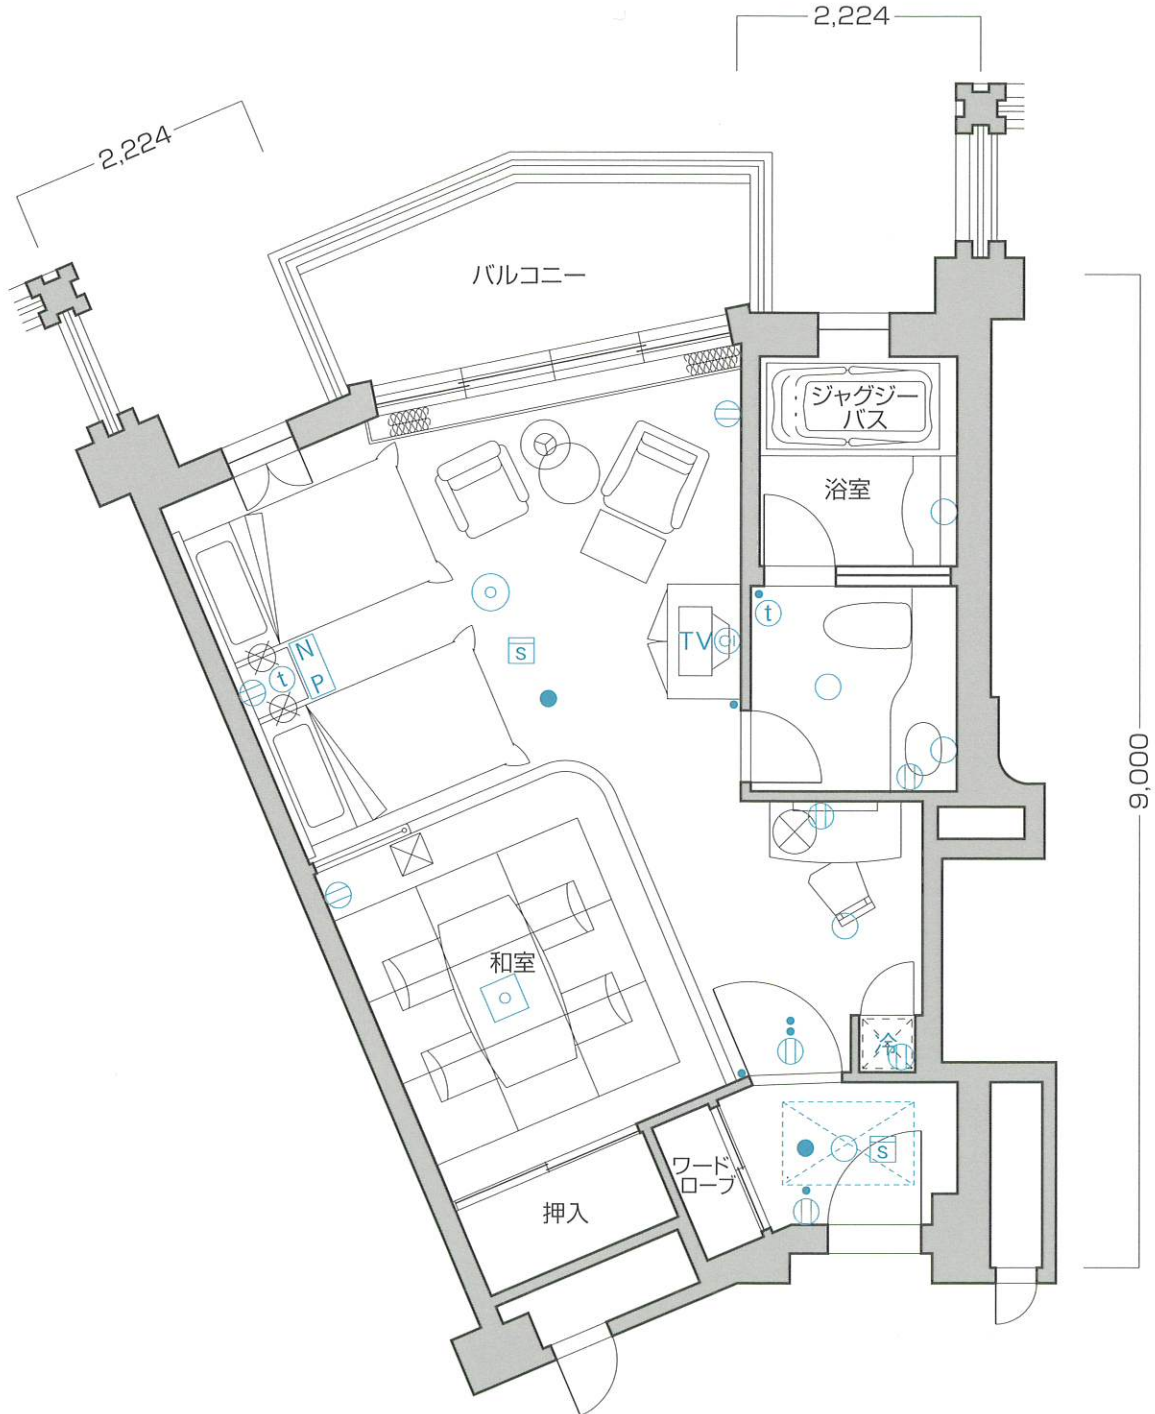

C7

5階

- 客室専有面積 50.14㎡
- バルコニー面積 6.90㎡
- 合計面積 57.04㎡

※このタイプには反転タイプもございます。

■客室什器備品

- ★ベッド(2台)★ベッドスプレッド★ナイトテーブル★ナイトランプ★テレビ★座卓★座椅子(4台)★ドレッサー★同チェア★同ミラー★ミラーブラケット
- ★姿見★アームチェア★ハイバックチェア★オットマン★ティーテーブル★テレビ台兼冷蔵庫キャビネット★フロアスタンド★行燈★和布団セット
- ★カーテン★湯沸ポット★絵画★保安灯★スリッパ★ハンガー★什器類等

凡例

- Ⓛ コンセント ● スイッチ ⊙ テレビ用アウトレット ⊕ 電話用アウトレット ○ ⊙ ⊕ 照明器具(天井・壁付)
- [NP] ナイトパネル [S] 火災感知器 ● 非常照明 冷 冷蔵庫 TV テレビ [AC] 空調機

※上記図面の形状等は一部変更となる場合があります。又、専有面積は壁心計算であり、登記面積と多少異なる場合があります。