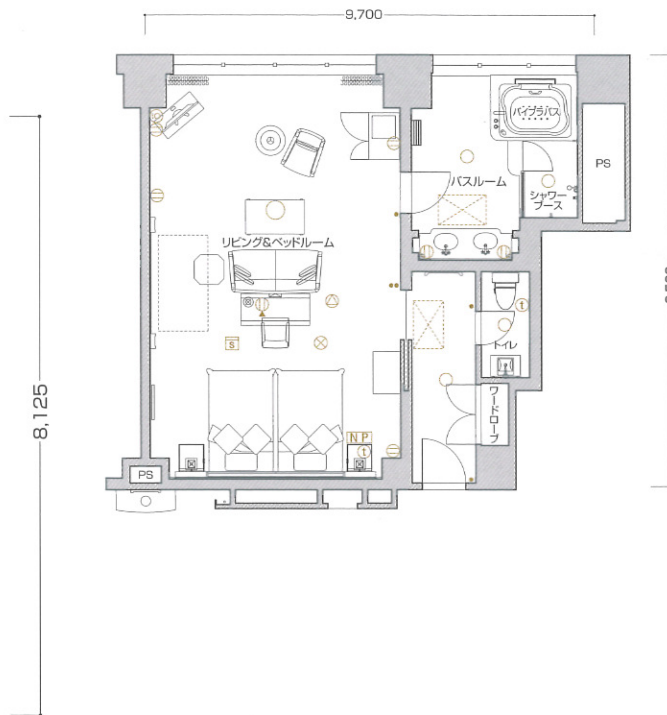

ベイスuite

B-Twin
ツインベッドルーム

◎客室専有面積 64.40㎡
(64.40㎡~68.76㎡)

※このタイプには反転タイプもございます。

■客室什器備品

ベッド(2台)/寝具(2セット)/ナイトテーブル(2台)/
ナイトランプ(2灯)/テレビ/テレビキャビネット/ライティングデスク/
ライティングチェア/デスクランプ/姿見/冷蔵庫/
冷蔵庫キャビネット/ソファ/アームチェア/センターテーブル/
ティーテーブル/サイドテーブル/フロアスタンド/什器備品類等

12F

6F~11F

5F

5F~12F

- 凡例 ○ 照明器具 ① コンセント壁 ② コンセント床 ③ テレビ用アウトレット ④ 電話用アウトレット
● スイッチ N.P. ナイトパネル S 火災感知器 △ 非常放送スピーカ ⊗ 非常照明 ⊠ エアコン空調機

※専有面積は壁心計算であり、登記面積と多少異なる場合があります。

BAY SUITE