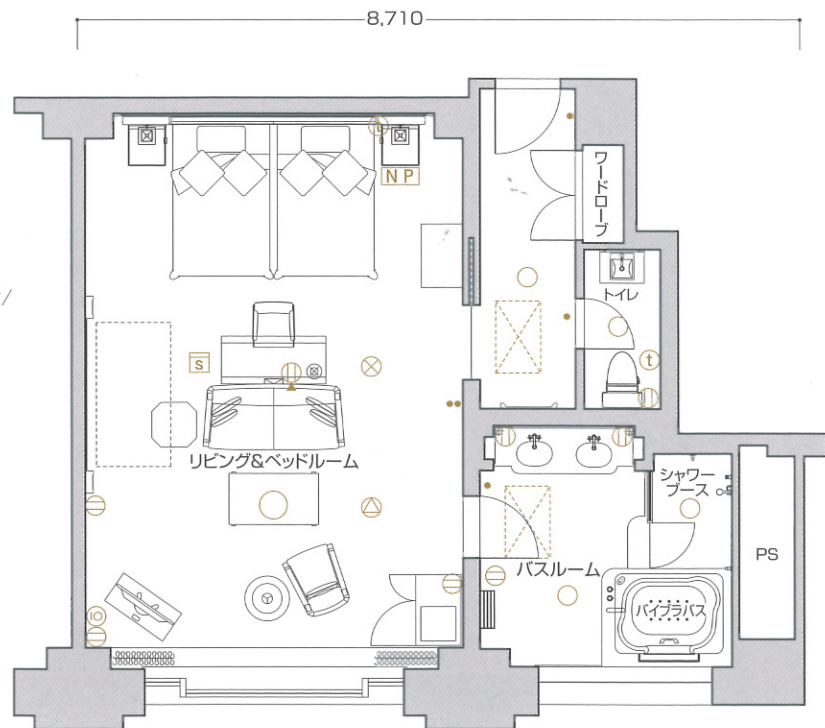

ベイスuite

B-Twin
ツインベッドルーム

◎客室専有面積 64.40㎡
(64.40㎡~68.76㎡)

※このタイプには反転タイプもございます。

■客室什器備品

ベッド(2台)/寝具(2セット)/ナイトテーブル(2台)/
ナイトランプ(2灯)/テレビ/テレビキャビネット/ライティングデスク/
ライティングチェア/デスクランプ/姿見/冷蔵庫/
冷蔵庫キャビネット/ソファ/アームチェア/センターテーブル/
ティーテーブル/サイドテーブル/フロアスタンド/什器備品類等

12F

6F~11F

5F

5F~12F

- 凡例 ○ 照明器具 ① コンセント壁 ② コンセント床 ③ テレビ用アウトレット ④ 電話用アウトレット
● スイッチ N.P. ナイトパネル S 火災感知器 △ 非常放送スピーカ ⊗ 非常照明 ⊠ エアコン空調機

※専有面積は壁心計算であり、登記面積と多少異なる場合があります。

BAY SUITE